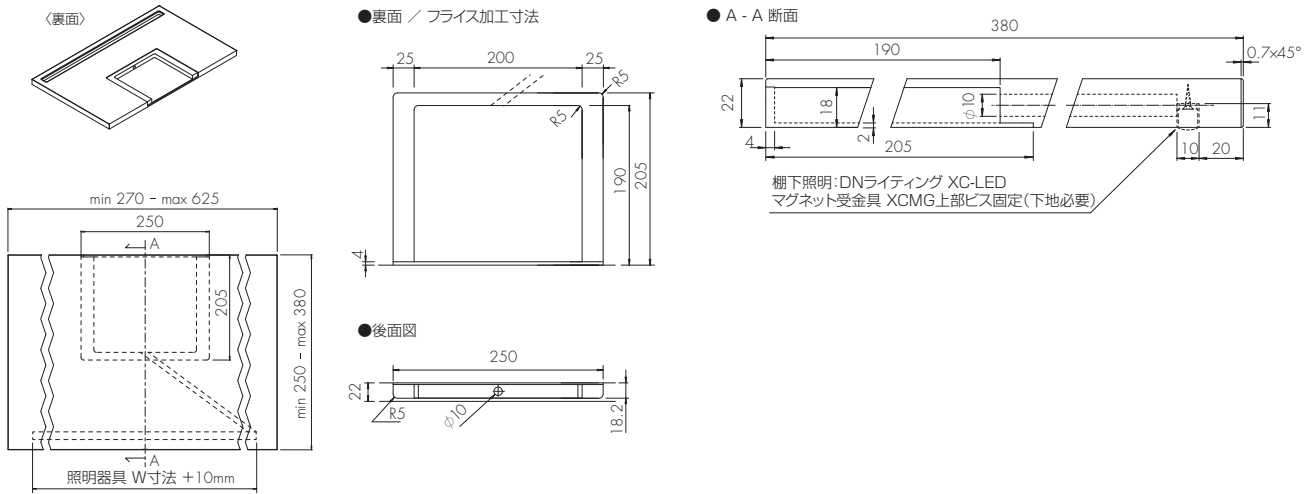

図番:アルミ棚3mm 035-664

対応シリーズ: Invisible 3

図番:サイドパネル 203-478

対応シリーズ: Kado 15

サイドパネル用クリップ埋め込み用掘り込み
(200H以下は2か所、250H以上は4か所)

製品サイズ (呼称)	上下用						中間用					
	400W			800W			400W			800W		
200H	300H	400H	200H	300H	400H	200H	300H	400H	200H	300H	400H	
W	369			769			369			769		
H	176	276	376	176	276	376	184	284	384	184	284	
H ₁	92											
H ₂	0	100	200	0	100	200	0	100	200	0	100	
H ₃	84						92					