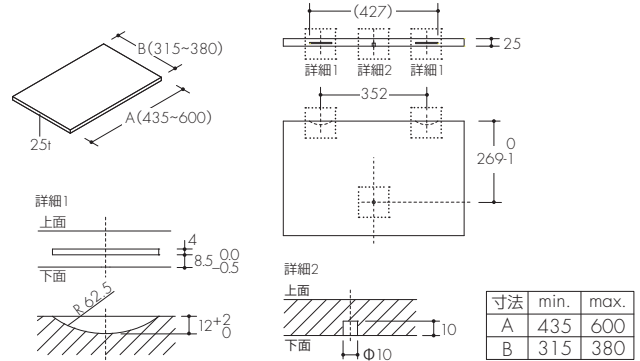

● 図番:木棚 375-895

対応シリーズ: Mono 20 P/L, Invisible 6 P/L, Beam, Xero Twin P/L