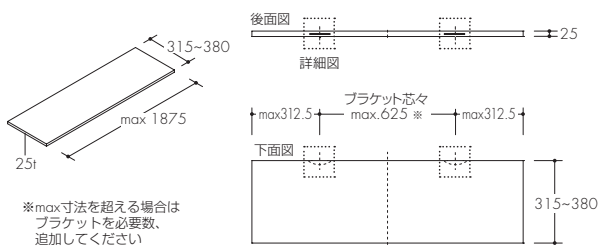

● 図番:木棚 380-025

対応シリーズ: Mono 20 P/L

● 図番:木棚 704-396

対応シリーズ: Mono20P/L

● 図番:木棚 980-299

対応シリーズ: Mono 20P/L, Beam, Invisible 6 P/L, Xero Twin P/L

図番:木棚 991-217

対応シリーズ: Mono 20 P/L

図番:アルミ棚3mm 035-664

対応シリーズ: Invisible 3

図番:サイドパネル 203-478

対応シリーズ: Kado 15

サイドパネル用クリップ埋め込み用掘り込み
(200H以下は2か所、250H以上は4か所)

製品サイズ (呼称)	上下用						中間用					
	400W			800W			400W			800W		
200H	300H	400H	200H	300H	400H	200H	300H	400H	200H	300H	400H	
W	369			769			369			769		
H	176	276	376	176	276	376	184	284	384	184	284	
H ₁	92											
H ₂	0	100	200	0	100	200	0	100	200	0	100	
H ₃	84						92					