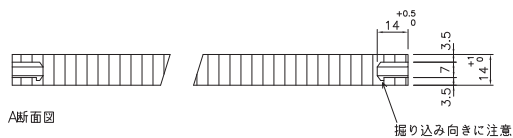

● 図番:木棚 380-025

対応シリーズ: Mono 20 P/L

● 図番:木棚 704-396

対応シリーズ: Mono20P/L

● 図番:木棚 980-299

対応シリーズ: Mono 20P/L, Beam, Invisible 6 P/L, Xero Twin P/L

図番:木棚 991-217

対応シリーズ: Mono 20 P/L

図番:アルミ棚3mm 035-664

対応シリーズ: Invisible 3

図番:サイドパネル 203-478

対応シリーズ: Kado 15

サイドパネル用クリップ埋め込み用掘り込み
(200H以下は2か所、250H以上は4か所)

製品サイズ (呼称)	上下用						中間用					
	400W			800W			400W			800W		
200H	300H	400H	200H	300H	400H	200H	300H	400H	200H	300H	400H	
W	369			769			369			769		
H	176	276	376	176	276	376	184	284	384	184	284	
H ₁	92											
H ₂	0	100	200	0	100	200	0	100	200	0	100	
H ₃	84						92					