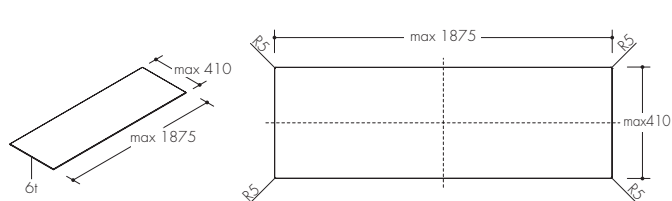

ベース各種

詳細図一覧 ※記載のない図面については弊社担当者までお問い合わせください。

図番:ガラス棚8mm 286-613

対応シリーズ: Mono 20 P/L, Mono 12, Beam

※ブラケット芯々max寸法を超える場合は、
ブラケットを3本以上使用してください。
※強化ガラスを推奨します。

図番:ガラス棚6mm 286-617

対応シリーズ: Invisible 6 P/L

※四方必ずR5以上取ってください。
※強化ガラスを推奨します。

図番:ガラス棚8mm 286-620

対応シリーズ: Mono 20P/L, Beam, Xero Twin P/L

※ブラケット芯々max寸法を超える場合は、
ブラケットを3本以上使用してください。
※強化ガラスを推奨します。

図番:ガラス棚5mm 289-872

対応シリーズ: Invisible 3

※ブラケット芯々max寸法を超える場合は、
ブラケットを3本以上使用してください。
※強化ガラスを推奨します。