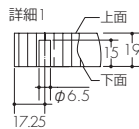

対応シリーズ: Area 13

※強化ガラスを推奨します。

☑ 図番:ガラス棚8mm 978-388

対応シリーズ: Mono 20 P/L, Invisible 6 P/L, Beam, Xero Twin P/L

※強化ガラスを推奨します。

☑ 図番:木棚 19mm 271-711

対応シリーズ: Xero Twin P/L

スリット芯々	617.5	992.5	1242.5
W	614	989	1239

☑ 図番:木棚 286-612

対応シリーズ: Mono 12,Beam

☑ 図番:木棚 26mm 286-517

対応シリーズ: Invisible 6 P/L

☑ 図番:木棚 19mm 289-428

対応シリーズ: Xero Twin P/L

☑ 図番:木棚 19mm 289-443

対応シリーズ: Xero Twin P/L