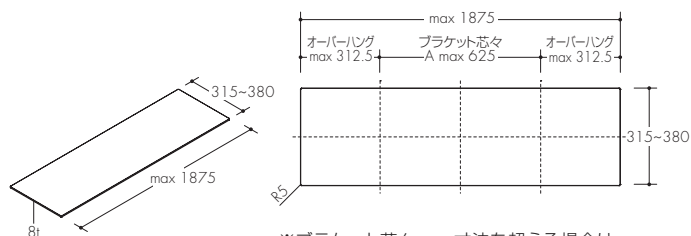

ベース各種

詳細図一覧 ※記載のない図面については弊社担当者までお問い合わせください。

図番:ガラス棚8mm 286-613

対応シリーズ: Mono 20 P/L, Mono 12, Beam

※ブラケット芯々max寸法を超える場合は、
ブラケットを3本以上使用してください。
※強化ガラスを推奨します。

図番:ガラス棚6mm 286-617

対応シリーズ: Invisible 6 P/L

※四方必ずR5以上取ってください。
※強化ガラスを推奨します。

図番:ガラス棚8mm 286-620

対応シリーズ: Mono 20P/L, Beam, Xero Twin P/L

※ブラケット芯々max寸法を超える場合は、
ブラケットを3本以上使用してください。
※強化ガラスを推奨します。

図番:ガラス棚5mm 289-872

対応シリーズ: Invisible 3

※ブラケット芯々max寸法を超える場合は、
ブラケットを3本以上使用してください。
※強化ガラスを推奨します。