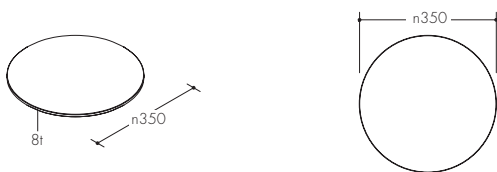

☑ 図番:ガラス棚8mm 976-312

対応シリーズ: Area 13