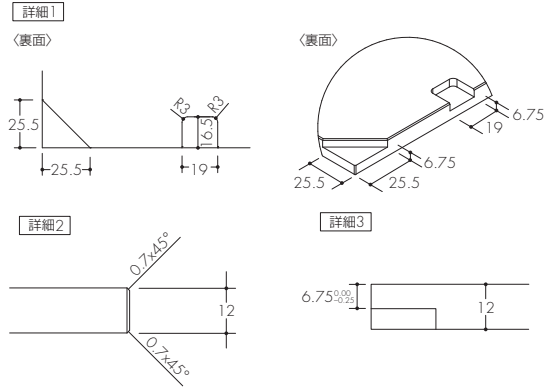

● 図番:木棚 365-839

対応シリーズ: Kado 15