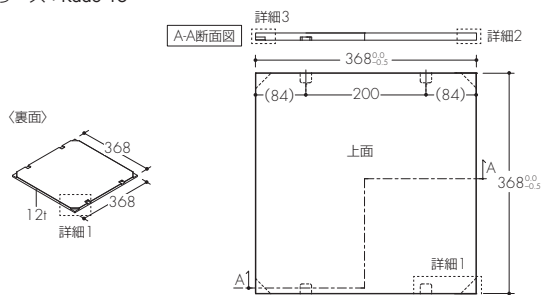

☑ 図番:木棚 365-838

対応シリーズ: Kado 15