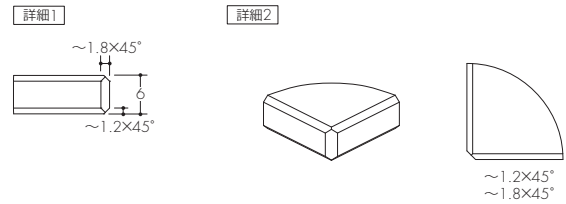

☑ 図番:ガラス棚 6mm 365-848

対応シリーズ: Kado 15

※強化ガラスを推奨します。

☑ 図番:ガラス棚 6mm 365-877

対応シリーズ: Kado 15

※強化ガラスを推奨します。
※詳細1、詳細2は図番365-848を参照してください。

☑ 図番:ガラス棚6mm 374-263

対応シリーズ: Invisible 6 P/L

※四方必ず10R以上取ってください。
※強化ガラスを推奨します。

☑ 図番:ガラス棚10mm 973-947

対応シリーズ: Xero Twin P/L

※強化ガラスを推奨します。

☑ 図番:ガラス棚8mm 976-312

対応シリーズ: Area 13

※強化ガラスを推奨します。

☑ 図番:ガラス棚8mm 978-388

対応シリーズ: Mono 20 P/L, Invisible 6 P/L, Beam, Xero Twin P/L

※強化ガラスを推奨します。