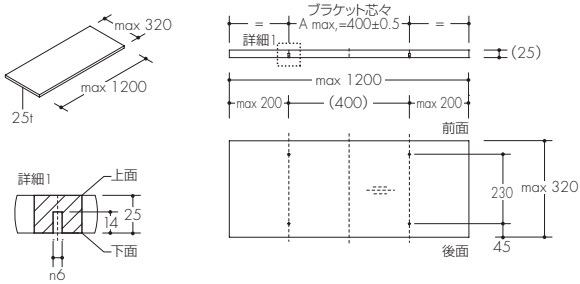

☑ 図番:木棚 286-612

対応シリーズ: Mono 12,Beam