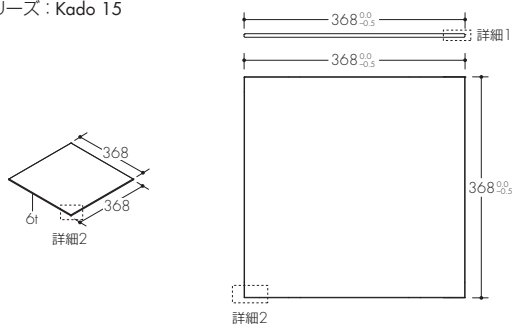

図番:ガラス棚 6mm 365-844

対応シリーズ: Kado 15