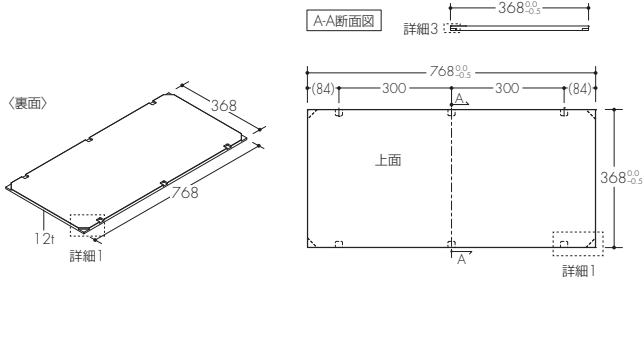

● 図番:木棚 365-839

対応シリーズ: Kado 15