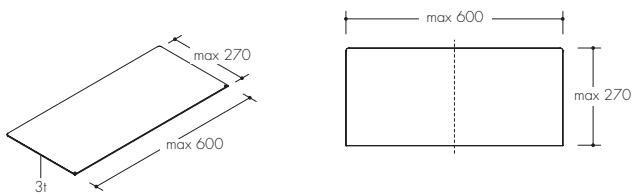

図番:アルミ棚3mm 035-664

対応シリーズ: Invisible 3

図番:サイドパネル 203-478

対応シリーズ: Kado 15

サイドパネル用クリップ埋め込み用掘り込み
(200H以下は2か所、250H以上は4か所)

製品サイズ (呼称)	上下用						中間用					
	400W			800W			400W			800W		
200H	300H	400H	200H	300H	400H	200H	300H	400H	200H	300H	400H	
W	369			769			369			769		
H	176	276	376	176	276	376	184	284	384	184	284	
H ₁	92											
H ₂	0	100	200	0	100	200	0	100	200	0	100	
H ₃	84						92					