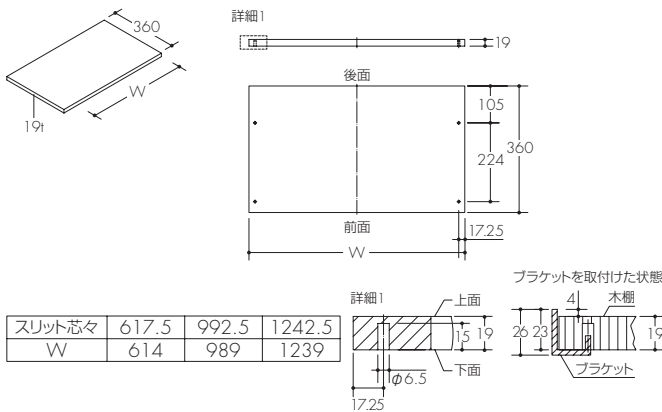

☑ 図番:木棚 286-612

対応シリーズ: Mono 12,Beam

☑ 図番:木棚 26mm 286-517

対応シリーズ: Invisible 6 P/L

☑ 図番:木棚 19mm 289-428

対応シリーズ: Xero Twin P/L

☑ 図番:木棚 19mm 289-443

対応シリーズ: Xero Twin P/L