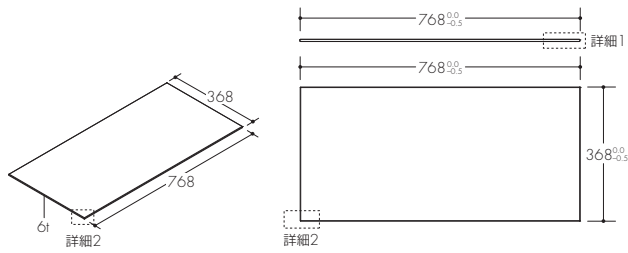

☑ 図番:ガラス棚 6mm 365-848

対応シリーズ: Kado 15

※強化ガラスを推奨します。