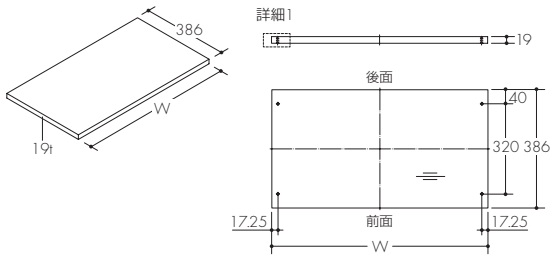

対応シリーズ: Area 13

※強化ガラスを推奨します。

☑ 図番:ガラス棚8mm 978-388

対応シリーズ: Mono 20 P/L, Invisible 6 P/L, Beam, Xero Twin P/L

※強化ガラスを推奨します。

☑ 図番:木棚 19mm 271-711

対応シリーズ: Xero Twin P/L

スリット芯々	617.5	992.5	1242.5
W	614	989	1239