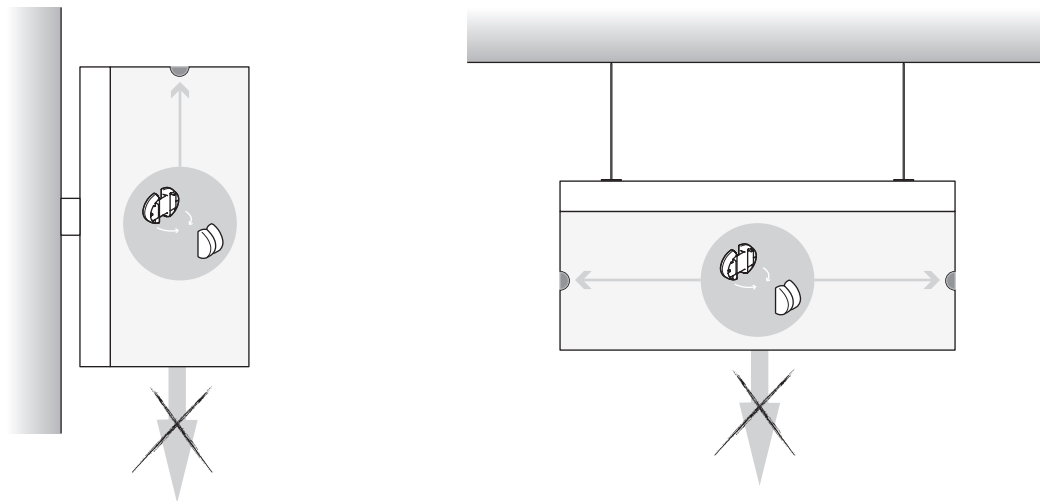

Label

施工マニュアル[ラベル]

Label

施工マニュアル

Kobo15 コートハンガーの組み立て

簡単なサインの抜き差し

マグネットホルダー

マグネットホルダーは、天井から吊るしてバナーとして使用する場合などに、サインが抜け落ちるのを防止します。

ベース各種

詳細図一覧 ※記載のない図面については弊社担当者までお問い合わせください。

図番:ガラス棚8mm 286-613

対応シリーズ: Mono 20 P/L, Mono 12, Beam

※ブラケット芯々max寸法を超える場合は、
ブラケットを3本以上使用してください。
※強化ガラスを推奨します。

図番:ガラス棚6mm 286-617

対応シリーズ: Invisible 6 P/L

※四方必ずR5以上取ってください。
※強化ガラスを推奨します。

図番:ガラス棚8mm 286-620

対応シリーズ: Mono 20P/L, Beam, Xero Twin P/L

※ブラケット芯々max寸法を超える場合は、
ブラケットを3本以上使用してください。
※強化ガラスを推奨します。

図番:ガラス棚5mm 289-872

対応シリーズ: Invisible 3

※ブラケット芯々max寸法を超える場合は、
ブラケットを3本以上使用してください。
※強化ガラスを推奨します。