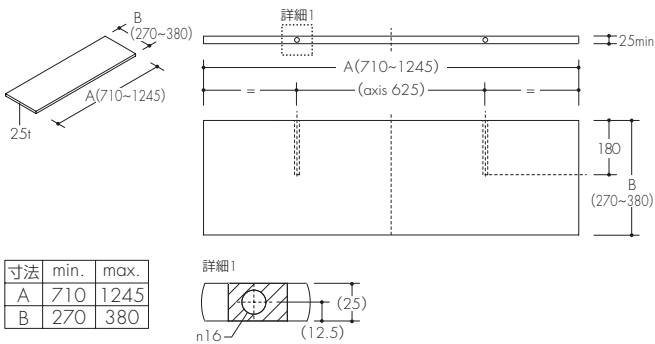

● 図番:木棚 380-025

対応シリーズ: Mono 20 P/L