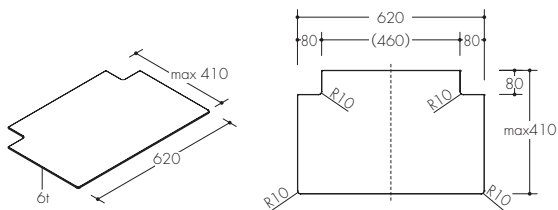

☑ 図番:ガラス棚6mm 374-263

対応シリーズ: Invisible 6 P/L