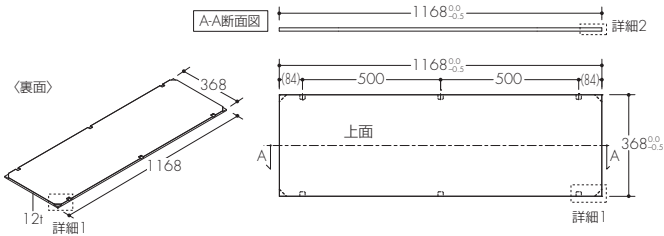

☑ 図番:木棚 365-838

対応シリーズ: Kado 15

● 図番:木棚 365-839

対応シリーズ: Kado 15

● 図番:木棚 365-878

対応シリーズ: Kado 15

● 図番:木棚 375-895

対応シリーズ: Mono 20 P/L, Invisible 6 P/L, Beam, Xero Twin P/L