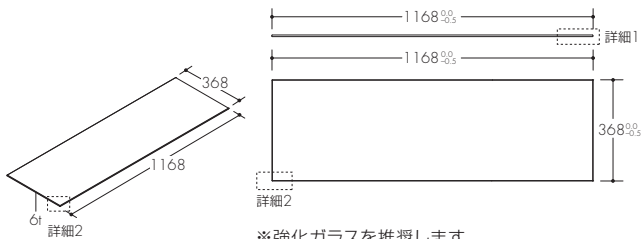

☑ 図番:ガラス棚 6mm 365-877

対応シリーズ: Kado 15