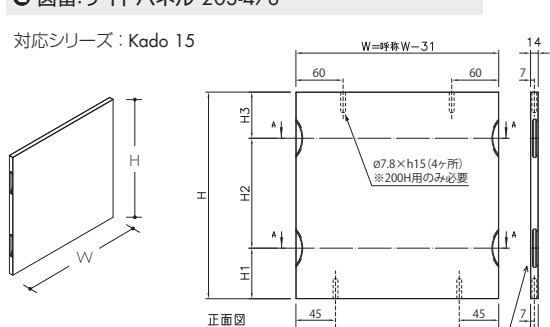

図番:アルミ棚3mm 035-664

対応シリーズ: Invisible 3

図番:サイドパネル 203-478

対応シリーズ: Kado 15

サイドパネル用クリップ埋め込み用掘り込み
(200H以下は2か所、250H以上は4か所)

製品サイズ (呼称)	上下用						中間用					
	400W			800W			400W			800W		
200H	300H	400H	200H	300H	400H	200H	300H	400H	200H	300H	400H	
W	369			769			369			769		
H	176	276	376	176	276	376	184	284	384	184	284	
H ₁	92											
H ₂	0	100	200	0	100	200	0	100	200	0	100	
H ₃	84						92					