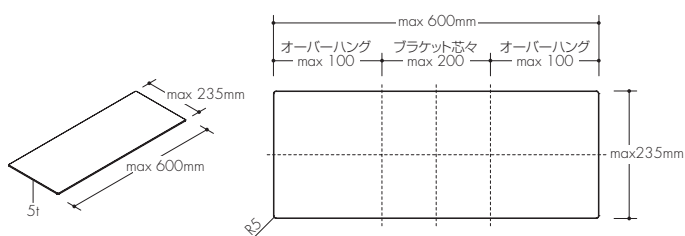

図番:ガラス棚8mm 286-620

対応シリーズ: Mono 20P/L, Beam, Xero Twin P/L

※ブラケット芯々max寸法を超える場合は、
ブラケットを3本以上使用してください。
※強化ガラスを推奨します。

図番:ガラス棚5mm 289-872

対応シリーズ: Invisible 3

※ブラケット芯々max寸法を超える場合は、
ブラケットを3本以上使用してください。
※強化ガラスを推奨します。