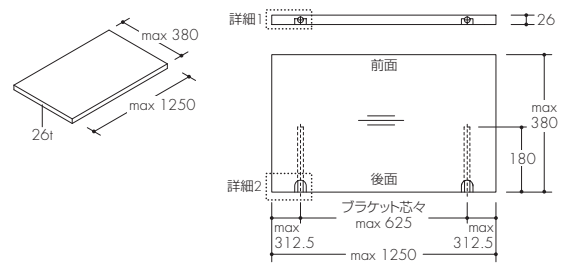

☑ 図番:木棚 26mm 286-517

対応シリーズ: Invisible 6 P/L