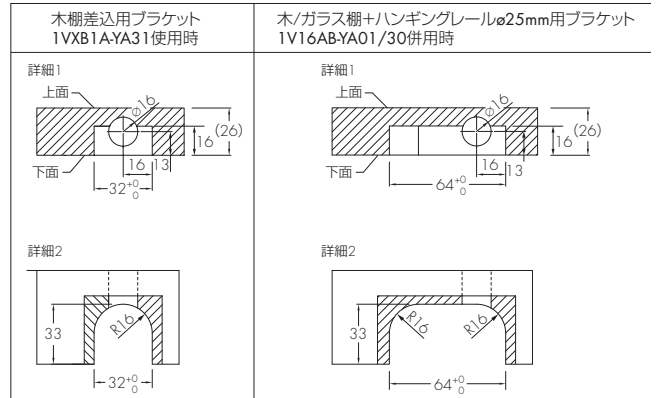

☑ 図番:木棚 26mm 286-517

対応シリーズ: Invisible 6 P/L