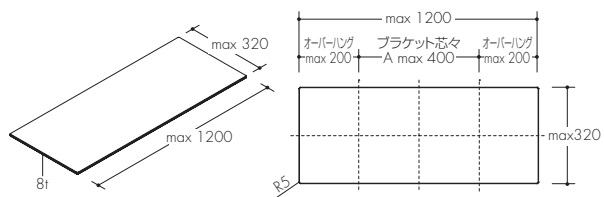

Label

施工マニュアル[ラベル]

Label

施工マニュアル

Kobo15 コートハンガーの組み立て

簡単なサインの抜き差し

マグネットホルダー

マグネットホルダーは、天井から吊るしてバナーとして使用する場合などに、サインが抜け落ちるのを防止します。

ベース各種

詳細図一覧 ※記載のない図面については弊社担当者までお問い合わせください。

図番:ガラス棚8mm 286-613

対応シリーズ: Mono 20 P/L, Mono 12, Beam

※ブラケット芯々max寸法を超える場合は、
ブラケットを3本以上使用してください。
※強化ガラスを推奨します。

図番:ガラス棚6mm 286-617

対応シリーズ: Invisible 6 P/L

※四方必ずR5以上取ってください。
※強化ガラスを推奨します。

図番:ガラス棚8mm 286-620

対応シリーズ: Mono 20P/L, Beam, Xero Twin P/L

※ブラケット芯々max寸法を超える場合は、
ブラケットを3本以上使用してください。
※強化ガラスを推奨します。

図番:ガラス棚5mm 289-872

対応シリーズ: Invisible 3

※ブラケット芯々max寸法を超える場合は、
ブラケットを3本以上使用してください。
※強化ガラスを推奨します。