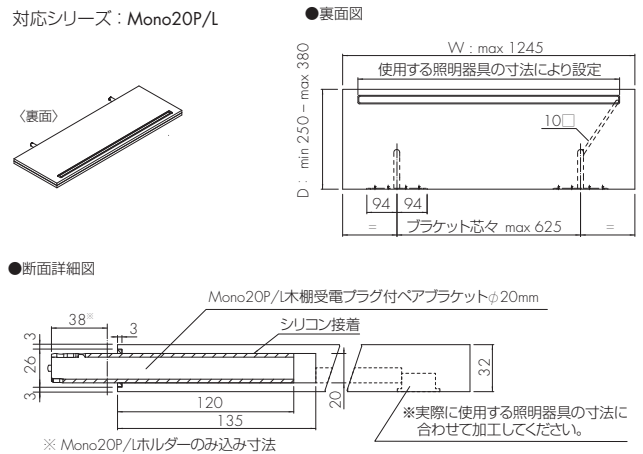

● 図番:木棚 704-396

対応シリーズ: Mono20P/L