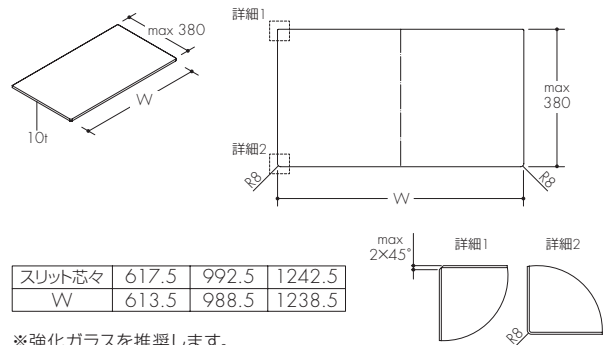

※強化ガラスを推奨します。
※詳細1、詳細2は図番365-848を参照してください。

☑ 図番:ガラス棚6mm 374-263

対応シリーズ: Invisible 6 P/L

※四方必ず10R以上取ってください。
※強化ガラスを推奨します。

☑ 図番:ガラス棚10mm 973-947

対応シリーズ: Xero Twin P/L

※強化ガラスを推奨します。

☑ 図番:ガラス棚8mm 976-312