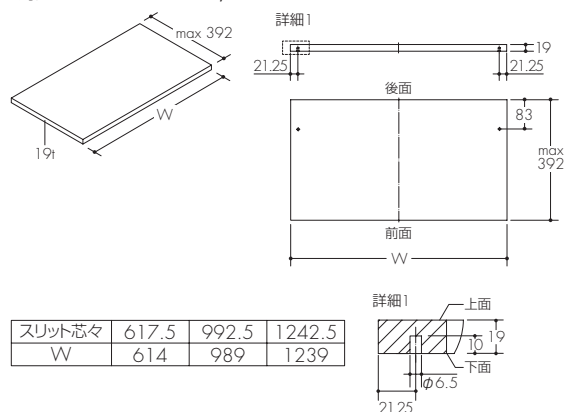

☑ 図番:木棚 286-612

対応シリーズ: Mono 12,Beam

☑ 図番:木棚 26mm 286-517

対応シリーズ: Invisible 6 P/L

☑ 図番:木棚 19mm 289-428

対応シリーズ: Xero Twin P/L

☑ 図番:木棚 19mm 289-443

対応シリーズ: Xero Twin P/L