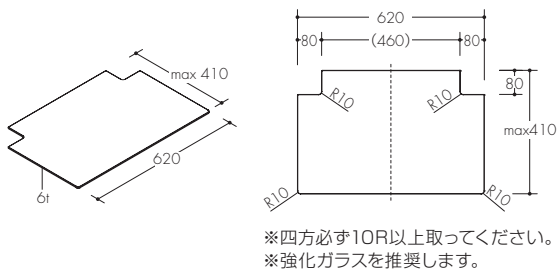

図番:ガラス棚6mm 374-263

対応シリーズ: Invisible 6 P/L