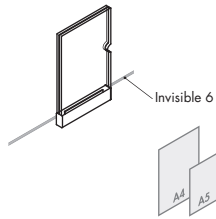

縦表示用

bright silver mistral プライトシルバーミストラル			
A 5			
	308-817.66	1V462P-YA66	
A 4			
	308-774.66	1V463P-YA66	

Sign holder
for Invisible 6
Label サインホルダー
Invisible 6用