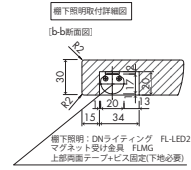

対応シリーズ: Xero Twin P/L

寸法	min	max
W	575	620

図番:木棚 247-842

対応シリーズ: Xero Twin P/L

スリット芯々参考寸法	617.5	992.5	1242.5
W	614.5	989.5	1239.5

図番:木棚 251-871

対応シリーズ: Invisible 6 P/L

取り付け方法1

取り付け方法2

寸法	min.	max.
W	600/900/1200	
D	250	380

図番:木棚 19mm 271-711

対応シリーズ: Xero Twin P/L

スリット芯々	617.5	992.5	1242.5
W	614	989	1239

図番:木棚 26mm 286-517

対応シリーズ: Invisible 6 P/L

図番:木棚 286-612