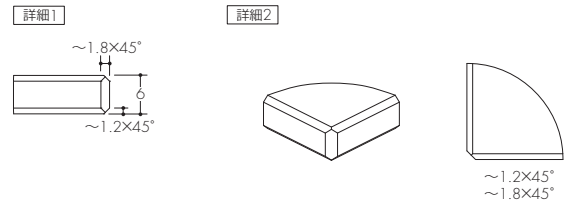

図番:ガラス棚 6mm 365-848

対応シリーズ: Kado 15