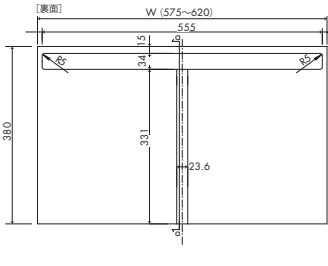

対応シリーズ: Xero Twin P/L

寸法	min	max
W	575	620

図番:木棚 247-842

対応シリーズ: Xero Twin P/L

スリット芯々参考寸法	617.5	992.5	1242.5
W	614.5	989.5	1239.5

図番:木棚 251-871

対応シリーズ: Invisible 6 P/L

取り付け方法1

取り付け方法2

寸法	min.	max.
W	600/900/1200	
D	250	380

図番:木棚 19mm 271-711

対応シリーズ: Xero Twin P/L

スリット芯々	617.5	992.5	1242.5
W	614	989	1239

図番:木棚 26mm 286-517

対応シリーズ: Invisible 6 P/L

図番:木棚 286-612