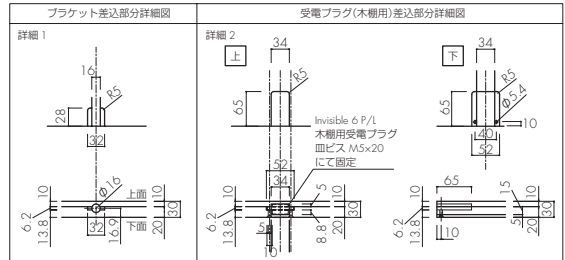

対応シリーズ: Xero Twin P/L

寸法	min	max
W	575	620

図番:木棚 247-842

対応シリーズ: Xero Twin P/L

スリット芯々参考寸法	617.5	992.5	1242.5
W	614.5	989.5	1239.5

図番:木棚 251-871

対応シリーズ: Invisible 6 P/L

取り付け方法1

取り付け方法2

寸法	min.	max.
W	600/900/1200	
D	250	380

図番:木棚 19mm 271-711

対応シリーズ: Xero Twin P/L

スリット芯々	617.5	992.5	1242.5
W	614	989	1239

図番:木棚 26mm 286-517

対応シリーズ: Invisible 6 P/L

図番:木棚 286-612