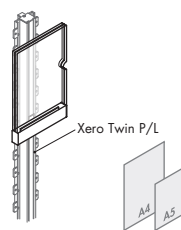

横表示用

bright silver mistral プライトシルバーミストラル			
A 5			
	308-828.66	1V467P-YA66	
A 4			
	308-841.66	1V468P-YA66	

Sign holder
for Beam
Label サインホルダー
Beam用

縦表示用

bright silver mistral プライトシルバーミストラル			
A 5			
	308-819.66	1V482P-YA66	
A 4			
	308-852.66	1V483P-YA66	

Sign holder
for Beam
Label サインホルダー
Beam用

横表示用

bright silver mistral	ブライトシルバーミストラル
A 5	308-830.66 1V487P-YA66
A 4	308-843.66 1V488P-YA66

Sign holder
for Xero Twin P/L
Label サインホルダー
Xero Twin P/L用

縦表示用

bright silver mistral	ブライトシルバーミストラル
A 5	308-825.66 1VR26P-YA66
A 4	308-856.66 1VR27P-YA66