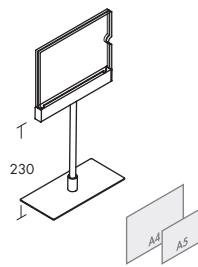

Label ※受注生産 Product summary

ラベル 製品概要

Displays

5

Sign holder
with foot 90°

Sign holder
with foot 90°

Sign holder
with angled foot 65°

Sign holder
with angled foot 65°

	Sign holder with foot 90° Label サインホルダー 脚付	Sign holder with foot 90° Label サインホルダー 脚付	Sign holder with angled foot 65° Label サインホルダー 傾斜脚付
姿図   			
特長	縦表示用	横表示用	縦表示用
製品コードNO 製品の素材、仕上げについては 1ページをご参照ください。	bright silver mistral プライツシルバーミストラル A 5 308-691.66 1V412P-YA66 A 4 308-699.66 1V413P-YA66	bright silver mistral プライツシルバーミストラル A 5 308-695.66 1V417P-YA66 A 4 308-704.66 1V418P-YA66	bright silver mistral プライツシルバーミストラル A 5 308-692.66 1V422P-YA66 A 4 308-700.66 1V423P-YA66

Sign holder with angled foot 65°
Label サインホルダー
傾斜脚付

横表示用

bright silver mistral ブライツシルバームィストラル		
A 5	308-696.66	1V427P-YA66
A 4	308-705.66	1V428P-YA66

Sign holder table version
Label サインホルダー
テーブル型

縦表示用

bright silver mistral ブライツシルバームィストラル		
A 5	308-693.66	1V432P-YA66
A 4	308-701.66	1V433P-YA66

Sign holder table version
Label サインホルダー
テーブル型

横表示用

bright silver mistral ブライツシルバームィストラル		
A 5	308-697.66	1V437P-YA66
A 4	308-706.66	1V438P-YA66

Sign holder for Area 13
Label サインホルダー
Area 13 用

縦表示用。90度の回転が可能です。