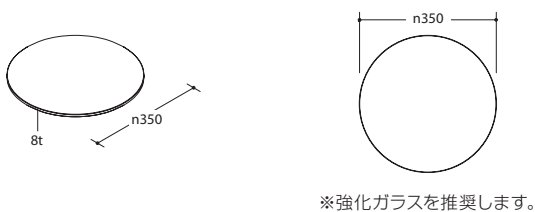

対応シリーズ: Invisible 6 P/L

図番:ガラス棚10mm 973-947

対応シリーズ: Xero Twin P/L

図番:ガラス棚8mm 976-312

対応シリーズ: Area 13

図番:ガラス棚8mm 978-388

対応シリーズ: Mono 20 P/L, Invisible 6 P/L, Beam, Xero Twin P/L

図番:木棚 247-841

対応シリーズ: Xero Twin P/L

寸法	min	max
W	575	620

図番:木棚 247-842

対応シリーズ: Xero Twin P/L

スリット芯々参考寸法	617.5	992.5	1242.5
W	614.5	989.5	1239.5

図番:木棚 251-871

対応シリーズ: Invisible 6 P/L

取り付け方法1