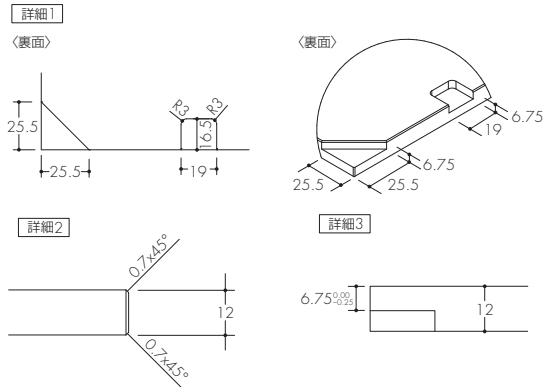

● 図番:木棚 365-839

対応シリーズ: Kado 15