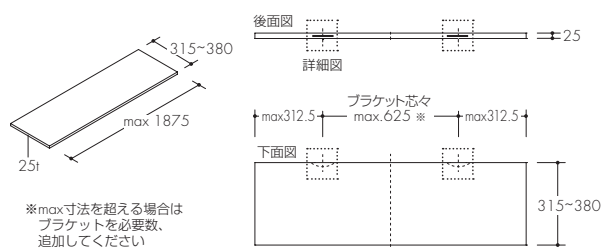

対応シリーズ: Mono 20 P/L

● 図番:木棚 704-396

対応シリーズ: Mono20P/L

● 図番:木棚 980-299

対応シリーズ: Mono 20P/L, Beam, Invisible 6 P/L, Xero Twin P/L

詳細図

木棚 ④

図番:木棚 991-217