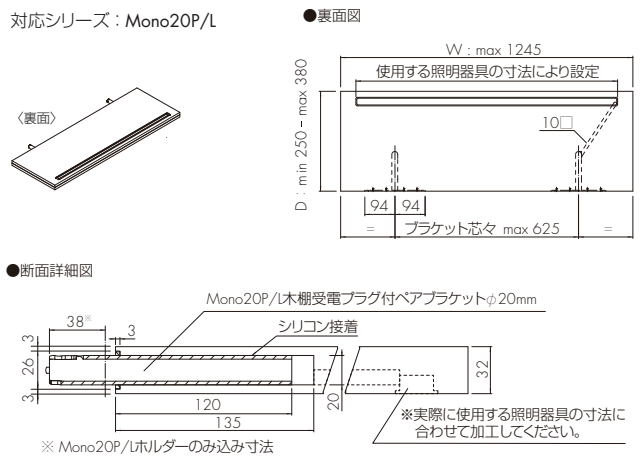

● 図番:木棚 704-396

対応シリーズ: Mono20P/L