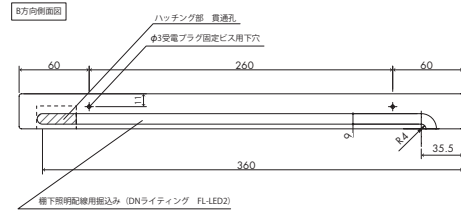

対応シリーズ: Xero Twin P/L

寸法	min	max
W	575	620

図番:木棚 247-842

対応シリーズ: Xero Twin P/L

スリット芯々参考寸法	617.5	992.5	1242.5
W	614.5	989.5	1239.5

図番:木棚 251-871

対応シリーズ: Invisible 6 P/L

取り付け方法1

取り付け方法2

寸法	min.	max.
W	600/900/1200	
D	250	380

図番:木棚 19mm 271-711

対応シリーズ: Xero Twin P/L

スリット芯々	617.5	992.5	1242.5
W	614	989	1239

図番:木棚 26mm 286-517

対応シリーズ: Invisible 6 P/L

図番:木棚 286-612