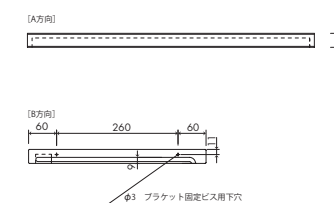

対応シリーズ: Xero Twin P/L

寸法	min	max
W	575	620

図番:木棚 247-842

対応シリーズ: Xero Twin P/L

スリット芯々参考寸法	617.5	992.5	1242.5
W	614.5	989.5	1239.5

図番:木棚 251-871

対応シリーズ: Invisible 6 P/L

取り付け方法1

取り付け方法2

寸法	min.	max.
W	600/900/1200	
D	250	380

図番:木棚 19mm 271-711

対応シリーズ: Xero Twin P/L

スリット芯々	617.5	992.5	1242.5
W	614	989	1239

図番:木棚 26mm 286-517

対応シリーズ: Invisible 6 P/L

図番:木棚 286-612