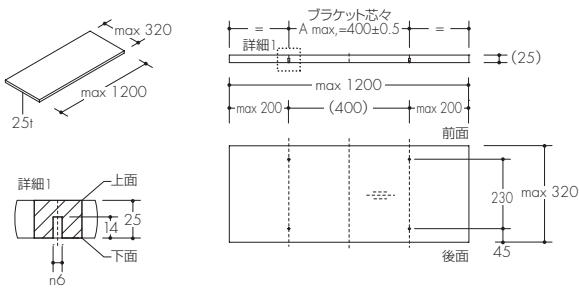

図番:木棚 286-612

対応シリーズ: Mono 12,Beam