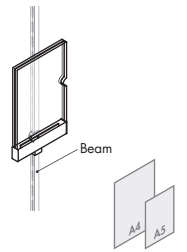

縦表示用

bright silver mistral プライトシルバーミストラル			
A 5			
	308-819.66	1V482P-YA66	
A 4			
	308-852.66	1V483P-YA66