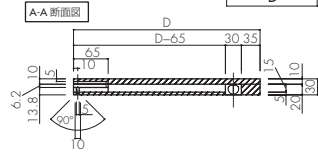

対応シリーズ: Xero Twin P/L

寸法	min	max
W	575	620

図番:木棚 247-842

対応シリーズ: Xero Twin P/L

スリット芯々参考寸法	617.5	992.5	1242.5
W	614.5	989.5	1239.5

図番:木棚 251-871

対応シリーズ: Invisible 6 P/L

取り付け方法1

取り付け方法2

寸法	min.	max.
W	600/900/1200	
D	250	380

図番:木棚 19mm 271-711

対応シリーズ: Xero Twin P/L

スリット芯々	617.5	992.5	1242.5
W	614	989	1239

図番:木棚 26mm 286-517

対応シリーズ: Invisible 6 P/L

図番:木棚 286-612