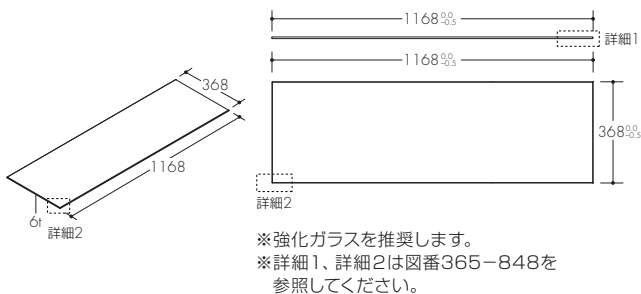

図番:ガラス棚 6mm 365-877

対応シリーズ: Kado 15