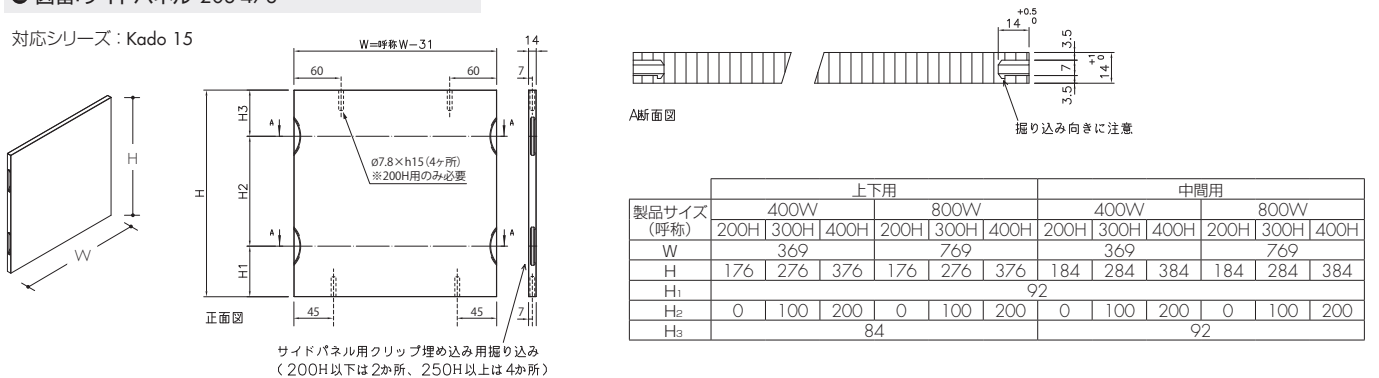

図番:サイドパネル 203-478

対応シリーズ: Kado 15