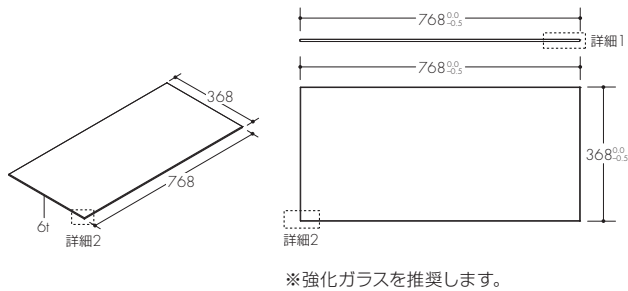

図番:ガラス棚 6mm 365-848

対応シリーズ: Kado 15