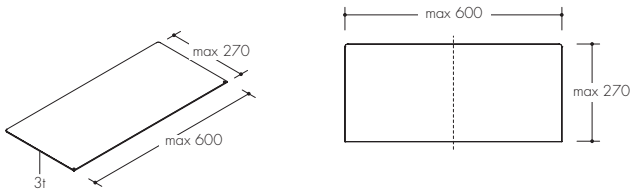

対応シリーズ: Mono 20 P/L

詳細図

アルミ棚、サイドパネル

図番:アルミ棚3mm 035-664

対応シリーズ: Invisible 3

図番:サイドパネル 203-478

対応シリーズ: Kado 15

サイドパネル用クリップ埋め込み用掘り込み
(200H以下は2か所、250H以上は4か所)