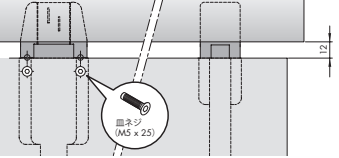

対応シリーズ: Xero Twin P/L

寸法	min	max
W	575	620

図番:木棚 247-842

対応シリーズ: Xero Twin P/L

スリット芯々参考寸法	617.5	992.5	1242.5
W	614.5	989.5	1239.5

図番:木棚 251-871

対応シリーズ: Invisible 6 P/L

取り付け方法1

取り付け方法2

寸法	min.	max.
W	600/900/1200	
D	250	380

図番:木棚 19mm 271-711

対応シリーズ: Xero Twin P/L

スリット芯々	617.5	992.5	1242.5
W	614	989	1239

図番:木棚 26mm 286-517

対応シリーズ: Invisible 6 P/L

図番:木棚 286-612