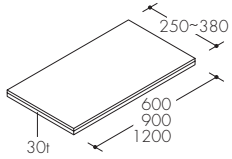

対応シリーズ: Xero Twin P/L

寸法	min	max
W	575	620

図番:木棚 247-842

対応シリーズ: Xero Twin P/L

スリット芯々参考寸法	617.5	992.5	1242.5
W	614.5	989.5	1239.5

図番:木棚 251-871

対応シリーズ: Invisible 6 P/L

取り付け方法1

取り付け方法2

寸法	min.	max.
W	600/900/1200	
D	250	380

図番:木棚 19mm 271-711

対応シリーズ: Xero Twin P/L

スリット芯々	617.5	992.5	1242.5
W	614	989	1239

図番:木棚 26mm 286-517

対応シリーズ: Invisible 6 P/L

図番:木棚 286-612