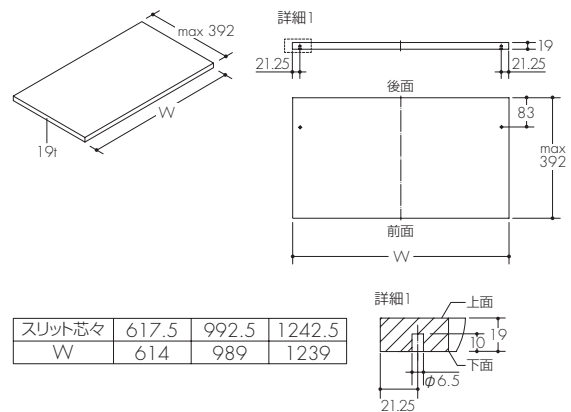

取り付け方法2

寸法	min.	max.
W	600/900/1200	
D	250	380

図番:木棚 19mm 271-711

対応シリーズ: Xero Twin P/L

スリット芯々	617.5	992.5	1242.5
W	614	989	1239

図番:木棚 26mm 286-517

対応シリーズ: Invisible 6 P/L

図番:木棚 286-612

対応シリーズ: Mono 12,Beam

図番:木棚 19mm 289-428

対応シリーズ: Xero Twin P/L

スリット芯々	617.5	992.5	1242.5
W	614	989	1239

図番:木棚 19mm 289-443

対応シリーズ: Xero Twin P/L

スリット芯々	617.5	992.5	1242.5
W	614	989	1239

図番:木棚 365-838