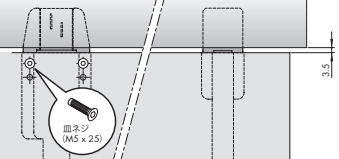

対応シリーズ: Xero Twin P/L

寸法	min	max
W	575	620

図番:木棚 247-842

対応シリーズ: Xero Twin P/L

スリット芯々参考寸法	617.5	992.5	1242.5
W	614.5	989.5	1239.5

図番:木棚 251-871

対応シリーズ: Invisible 6 P/L

取り付け方法1

取り付け方法2

寸法	min.	max.
W	600/900/1200	
D	250	380

図番:木棚 19mm 271-711

対応シリーズ: Xero Twin P/L

スリット芯々	617.5	992.5	1242.5
W	614	989	1239

図番:木棚 26mm 286-517

対応シリーズ: Invisible 6 P/L

図番:木棚 286-612