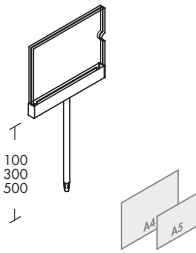

Sign holder
for Area 13
Label サインホルダー
Area 13 用

横表示用。90度の回転が可能です。

bright silver mistral プライトシルバーミストラル			
A5			
100mm	308-698.66	1VF95L-YA66	
300mm	308-734.66	1VF95M-YA66	
500mm	308-735.66	1VF95N-YA66	
A4			
100mm	308-708.66	1VF96L-YA66	
300mm	308-736.66	1VF96M-YA66	
500mm	308-737.66	1VF96N-YA66	

Sign holder
for Invisible 6
Label サインホルダー
Invisible 6用