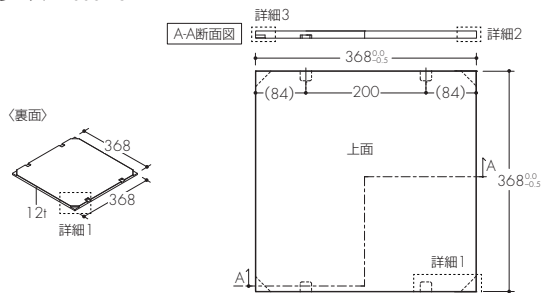

図番:木棚 365-838

対応シリーズ: Kado 15