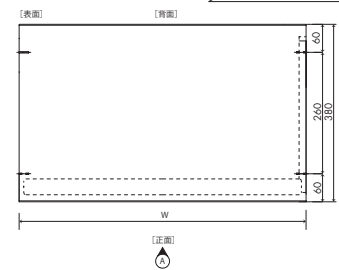

対応シリーズ: Xero Twin P/L

寸法	min	max
W	575	620

図番:木棚 247-842

対応シリーズ: Xero Twin P/L

スリット芯々参考寸法	617.5	992.5	1242.5
W	614.5	989.5	1239.5

図番:木棚 251-871

対応シリーズ: Invisible 6 P/L

取り付け方法1

取り付け方法2

寸法	min.	max.
W	600/900/1200	
D	250	380

図番:木棚 19mm 271-711

対応シリーズ: Xero Twin P/L

スリット芯々	617.5	992.5	1242.5
W	614	989	1239

図番:木棚 26mm 286-517

対応シリーズ: Invisible 6 P/L

図番:木棚 286-612