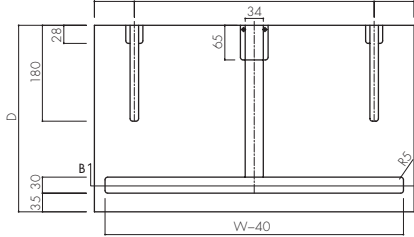

対応シリーズ: Xero Twin P/L

寸法	min	max
W	575	620

図番:木棚 247-842

対応シリーズ: Xero Twin P/L

スリット芯々参考寸法	617.5	992.5	1242.5
W	614.5	989.5	1239.5

図番:木棚 251-871

対応シリーズ: Invisible 6 P/L

取り付け方法1

取り付け方法2

寸法	min.	max.
W	600/900/1200	
D	250	380

図番:木棚 19mm 271-711

対応シリーズ: Xero Twin P/L

スリット芯々	617.5	992.5	1242.5
W	614	989	1239

図番:木棚 26mm 286-517

対応シリーズ: Invisible 6 P/L

図番:木棚 286-612