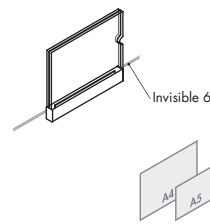

横表示用

bright silver mistral プライトシルバーミストラル			
A 5			
	308-828.66	1V467P-YA66	
A 4			
	308-841.66	1V468P-YA66	

Sign holder
for Beam
Label サインホルダー
Beam用