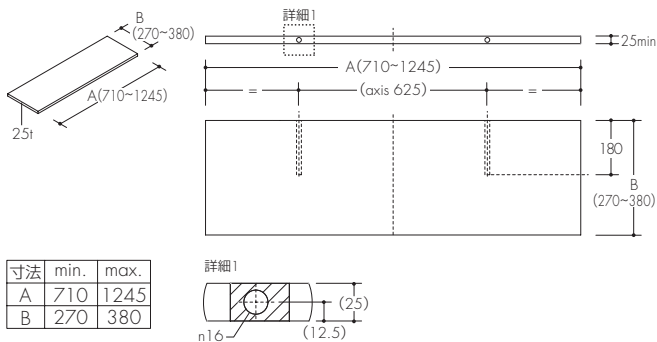

● 図番:木棚 380-025

対応シリーズ: Mono 20 P/L