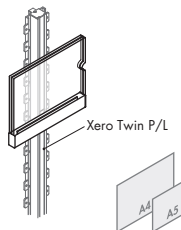

縦表示用

bright silver mistral	ブライトシルバーミストラル
A 5	308-825.66 1VR26P-YA66
A 4	308-856.66 1VR27P-YA66

Sign holder
for Xero Twin P/L
Label サインホルダー
Xero Twin P/L用