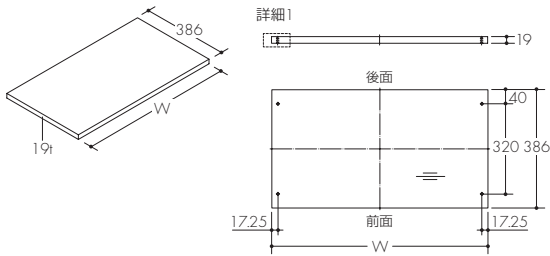

対応シリーズ: Xero Twin P/L

寸法	min	max
W	575	620

図番:木棚 247-842

対応シリーズ: Xero Twin P/L

スリット芯々参考寸法	617.5	992.5	1242.5
W	614.5	989.5	1239.5

図番:木棚 251-871

対応シリーズ: Invisible 6 P/L

取り付け方法1

取り付け方法2

寸法	min.	max.
W	600/900/1200	
D	250	380

図番:木棚 19mm 271-711

対応シリーズ: Xero Twin P/L

スリット芯々	617.5	992.5	1242.5
W	614	989	1239

図番:木棚 26mm 286-517

対応シリーズ: Invisible 6 P/L

図番:木棚 286-612