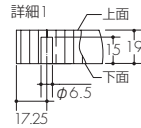

対応シリーズ: Xero Twin P/L

寸法	min	max
W	575	620

図番:木棚 247-842

対応シリーズ: Xero Twin P/L

スリット芯々参考寸法	617.5	992.5	1242.5
W	614.5	989.5	1239.5

図番:木棚 251-871

対応シリーズ: Invisible 6 P/L

取り付け方法1

取り付け方法2

寸法	min.	max.
W	600/900/1200	
D	250	380

図番:木棚 19mm 271-711

対応シリーズ: Xero Twin P/L

スリット芯々	617.5	992.5	1242.5
W	614	989	1239

図番:木棚 26mm 286-517

対応シリーズ: Invisible 6 P/L

図番:木棚 286-612