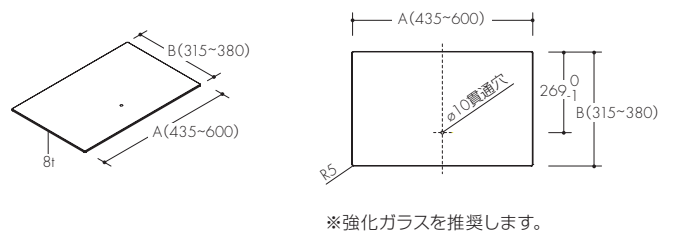

図番:ガラス棚8mm 978-388

対応シリーズ: Mono 20 P/L, Invisible 6 P/L, Beam, Xero Twin P/L