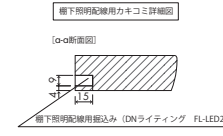

対応シリーズ: Xero Twin P/L

寸法	min	max
W	575	620

図番:木棚 247-842

対応シリーズ: Xero Twin P/L

スリット芯々参考寸法	617.5	992.5	1242.5
W	614.5	989.5	1239.5

図番:木棚 251-871

対応シリーズ: Invisible 6 P/L

取り付け方法1

取り付け方法2

寸法	min.	max.
W	600/900/1200	
D	250	380

図番:木棚 19mm 271-711

対応シリーズ: Xero Twin P/L

スリット芯々	617.5	992.5	1242.5
W	614	989	1239

図番:木棚 26mm 286-517

対応シリーズ: Invisible 6 P/L

図番:木棚 286-612