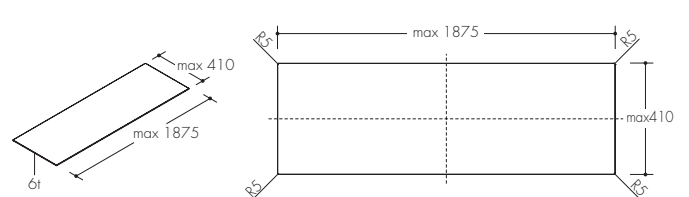

詳細図

ガラス棚 ①

図番:ガラス棚8mm 286-613

対応シリーズ: Mono 20 P/L, Mono 12, Beam

※ブラケット芯々max寸法を超える場合は、
ブラケットを3本以上使用してください。
※強化ガラスを推奨します。

図番:ガラス棚6mm 286-617

対応シリーズ: Invisible 6 P/L

※四方必ずR5以上取ってください。
※強化ガラスを推奨します。