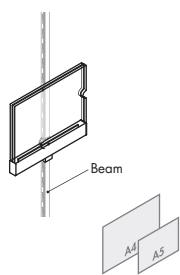

横表示用

bright silver mistral プライトシルバーミストラル			
A 5			
	308-828.66	1V467P-YA66	
A 4			
	308-841.66	1V468P-YA66	

Sign holder
for Beam
Label サインホルダー
Beam用

縦表示用

bright silver mistral プライトシルバーミストラル			
A 5			
	308-819.66	1V482P-YA66	
A 4			
	308-852.66	1V483P-YA66	

Sign holder
for Beam
Label サインホルダー
Beam用

横表示用

bright silver mistral	ブライトシルバーミストラル
A 5	308-830.66 1V487P-YA66
A 4	308-843.66 1V488P-YA66

Sign holder
for Xero Twin P/L
Label サインホルダー
Xero Twin P/L用

縦表示用

bright silver mistral	ブライトシルバーミストラル
A 5	308-825.66 1VR26P-YA66
A 4	308-856.66 1VR27P-YA66