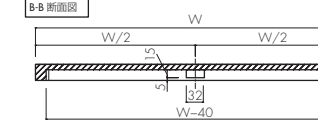

対応シリーズ: Xero Twin P/L

寸法	min	max
W	575	620

図番:木棚 247-842

対応シリーズ: Xero Twin P/L

スリット芯々参考寸法	617.5	992.5	1242.5
W	614.5	989.5	1239.5

図番:木棚 251-871

対応シリーズ: Invisible 6 P/L

取り付け方法1

取り付け方法2

寸法	min.	max.
W	600/900/1200	
D	250	380

図番:木棚 19mm 271-711

対応シリーズ: Xero Twin P/L

スリット芯々	617.5	992.5	1242.5
W	614	989	1239

図番:木棚 26mm 286-517

対応シリーズ: Invisible 6 P/L

図番:木棚 286-612