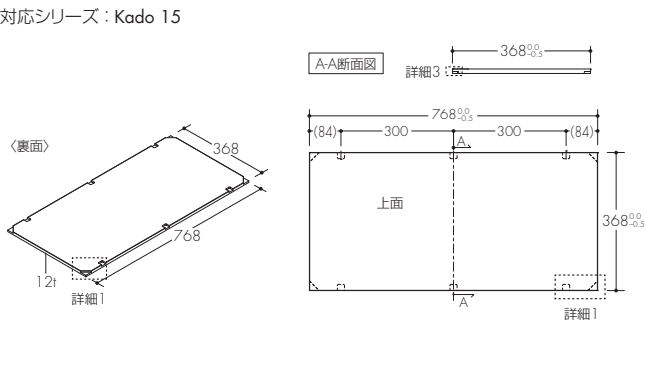

● 図番:木棚 365-839

対応シリーズ: Kado 15