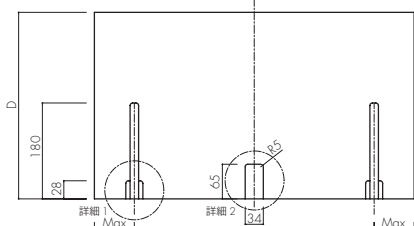

対応シリーズ: Xero Twin P/L

寸法	min	max
W	575	620

図番:木棚 247-842

対応シリーズ: Xero Twin P/L

スリット芯々参考寸法	617.5	992.5	1242.5
W	614.5	989.5	1239.5

図番:木棚 251-871

対応シリーズ: Invisible 6 P/L

取り付け方法1

取り付け方法2

寸法	min.	max.
W	600/900/1200	
D	250	380

図番:木棚 19mm 271-711

対応シリーズ: Xero Twin P/L

スリット芯々	617.5	992.5	1242.5
W	614	989	1239

図番:木棚 26mm 286-517

対応シリーズ: Invisible 6 P/L

図番:木棚 286-612