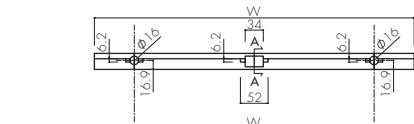

対応シリーズ: Xero Twin P/L

寸法	min	max
W	575	620

図番:木棚 247-842

対応シリーズ: Xero Twin P/L

スリット芯々参考寸法	617.5	992.5	1242.5
W	614.5	989.5	1239.5

図番:木棚 251-871

対応シリーズ: Invisible 6 P/L

取り付け方法1

取り付け方法2

寸法	min.	max.
W	600/900/1200	
D	250	380

図番:木棚 19mm 271-711

対応シリーズ: Xero Twin P/L

スリット芯々	617.5	992.5	1242.5
W	614	989	1239

図番:木棚 26mm 286-517

対応シリーズ: Invisible 6 P/L

図番:木棚 286-612