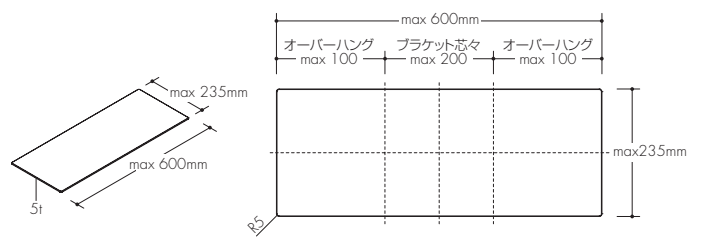

図番:ガラス棚8mm 286-620

対応シリーズ: Mono 20P/L, Beam, Xero Twin P/L

※ブラケット芯々max寸法を超える場合は、
ブラケットを3本以上使用してください。
※強化ガラスを推奨します。

図番:ガラス棚5mm 289-872

対応シリーズ: Invisible 3

※ブラケット芯々max寸法を超える場合は、
ブラケットを3本以上使用してください。
※強化ガラスを推奨します。