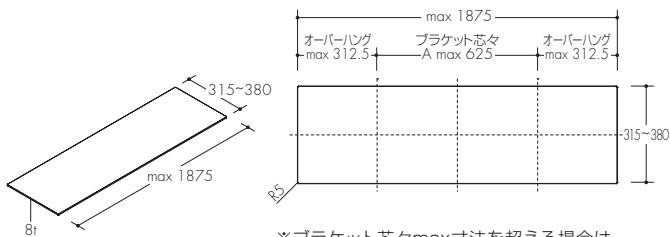

図番:ガラス棚8mm 286-620

対応シリーズ: Mono 20P/L, Beam, Xero Twin P/L