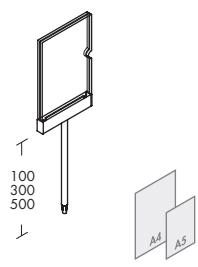

Label ※受注生産 Product summary

ラベル 製品概要

Displays

5

Sign holder
with foot 90°

Sign holder
with foot 90°

Sign holder
with angled foot 65°

Sign holder
with angled foot 65°

	Sign holder with foot 90° Label サインホルダー 脚付	Sign holder with foot 90° Label サインホルダー 脚付	Sign holder with angled foot 65° Label サインホルダー 傾斜脚付
姿図   			
特長	縦表示用	横表示用	縦表示用
製品コードNO 製品の素材、仕上げについては 1ページをご参照ください。	bright silver mistral プライツシルバーミストラル A 5 308-691.66 1V412P-YA66 A 4 308-699.66 1V413P-YA66	bright silver mistral プライツシルバーミストラル A 5 308-695.66 1V417P-YA66 A 4 308-704.66 1V418P-YA66	bright silver mistral プライツシルバーミストラル A 5 308-692.66 1V422P-YA66 A 4 308-700.66 1V423P-YA66

Sign holder with angled foot 65°
Label サインホルダー
傾斜脚付

横表示用

bright silver mistral ブライツシルバームィストラル		
A 5	308-696.66	1V427P-YA66
A 4	308-705.66	1V428P-YA66

Sign holder table version
Label サインホルダー
テーブル型

縦表示用

bright silver mistral ブライツシルバームィストラル		
A 5	308-693.66	1V432P-YA66
A 4	308-701.66	1V433P-YA66

Sign holder table version
Label サインホルダー
テーブル型

横表示用

bright silver mistral ブライツシルバームィストラル		
A 5	308-697.66	1V437P-YA66
A 4	308-706.66	1V438P-YA66

Sign holder for Area 13
Label サインホルダー
Area 13 用

縦表示用。90度の回転が可能です。