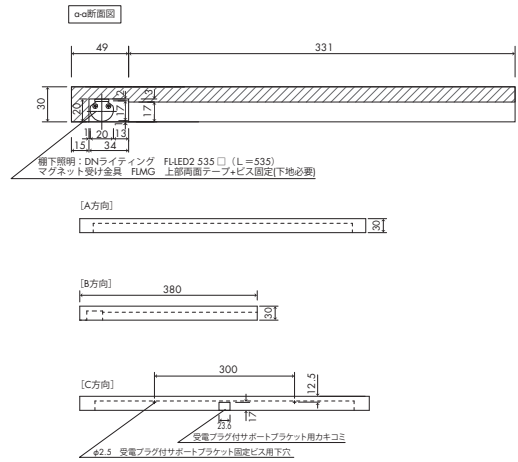

対応シリーズ: Xero Twin P/L

寸法	min	max
W	575	620

図番:木棚 247-842

対応シリーズ: Xero Twin P/L

スリット芯々参考寸法	617.5	992.5	1242.5
W	614.5	989.5	1239.5

図番:木棚 251-871

対応シリーズ: Invisible 6 P/L

取り付け方法1