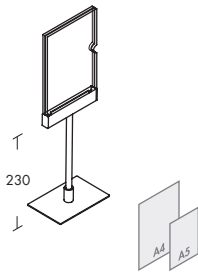

Label ※受注生産 Product summary

ラベル 製品概要

Displays

5

Sign holder
with foot 90°

Sign holder
with foot 90°

Sign holder
with angled foot 65°

Sign holder
with angled foot 65°

Sign holder
table version

Sign holder
table version

Sign holder
for Invisible 6

Sign holder
for Invisible 6

Sign holder
for Beam

Sign holder
for Beam

Sign holder
for Area 13

Sign holder
for Area 13

	Sign holder with foot 90° Label サインホルダー 脚付	Sign holder with foot 90° Label サインホルダー 脚付	Sign holder with angled foot 65° Label サインホルダー 傾斜脚付
姿図   			
特長	縦表示用	横表示用	縦表示用
製品コードNO 製品の素材、仕上げについては 1ページをご参照ください。	bright silver mistral プライツシルバーミストラル A 5 308-691.66 1V412P-YA66 A 4 308-699.66 1V413P-YA66	bright silver mistral プライツシルバーミストラル A 5 308-695.66 1V417P-YA66 A 4 308-704.66 1V418P-YA66	bright silver mistral プライツシルバーミストラル A 5 308-692.66 1V422P-YA66 A 4 308-700.66 1V423P-YA66

Sign holder with angled foot 65°
Label サインホルダー
傾斜脚付

横表示用

bright silver mistral ブライツシルバームィストラル		
A 5	308-696.66	1V427P-YA66
A 4	308-705.66	1V428P-YA66

Sign holder table version
Label サインホルダー
テーブル型

縦表示用

bright silver mistral ブライツシルバームィストラル		
A 5	308-693.66	1V432P-YA66
A 4	308-701.66	1V433P-YA66