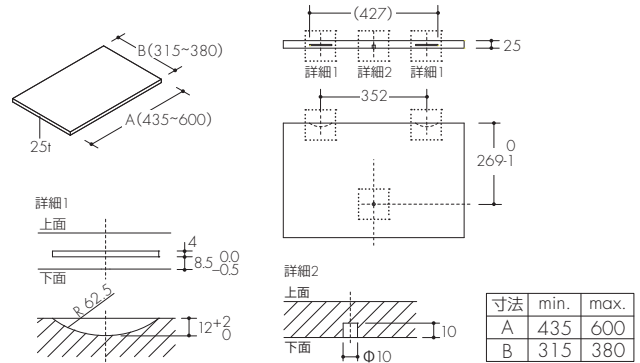

● 図番:木棚 375-895

対応シリーズ: Mono 20 P/L, Invisible 6 P/L, Beam, Xero Twin P/L