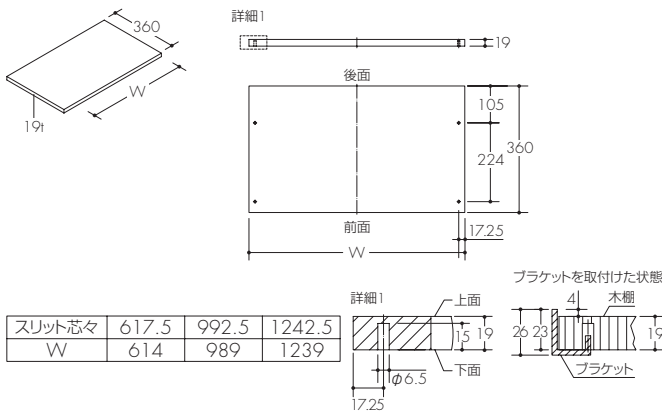

図番:木棚 19mm 289-428

対応シリーズ: Xero Twin P/L