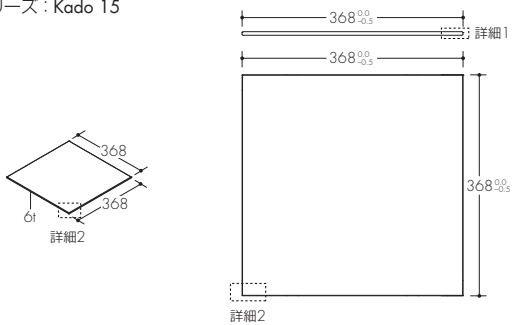

図番:ガラス棚 6mm 365-844

対応シリーズ: Kado 15