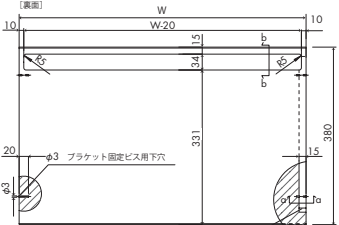

対応シリーズ: Xero Twin P/L

寸法	min	max
W	575	620

図番:木棚 247-842

対応シリーズ: Xero Twin P/L

スリット芯々参考寸法	617.5	992.5	1242.5
W	614.5	989.5	1239.5

図番:木棚 251-871

対応シリーズ: Invisible 6 P/L

取り付け方法1

取り付け方法2

寸法	min.	max.
W	600/900/1200	
D	250	380

図番:木棚 19mm 271-711

対応シリーズ: Xero Twin P/L

スリット芯々	617.5	992.5	1242.5
W	614	989	1239

図番:木棚 26mm 286-517

対応シリーズ: Invisible 6 P/L

図番:木棚 286-612