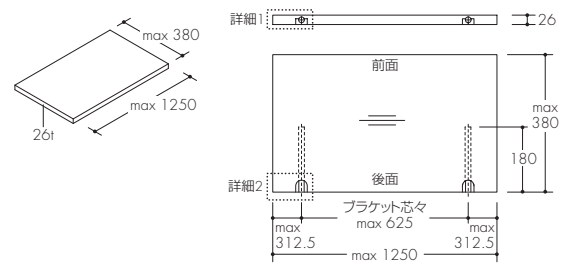

対応シリーズ: Xero Twin P/L

寸法	min	max
W	575	620

図番:木棚 247-842

対応シリーズ: Xero Twin P/L

スリット芯々参考寸法	617.5	992.5	1242.5
W	614.5	989.5	1239.5

図番:木棚 251-871

対応シリーズ: Invisible 6 P/L

取り付け方法1

取り付け方法2

寸法	min.	max.
W	600/900/1200	
D	250	380

図番:木棚 19mm 271-711

対応シリーズ: Xero Twin P/L

スリット芯々	617.5	992.5	1242.5
W	614	989	1239

図番:木棚 26mm 286-517

対応シリーズ: Invisible 6 P/L

図番:木棚 286-612