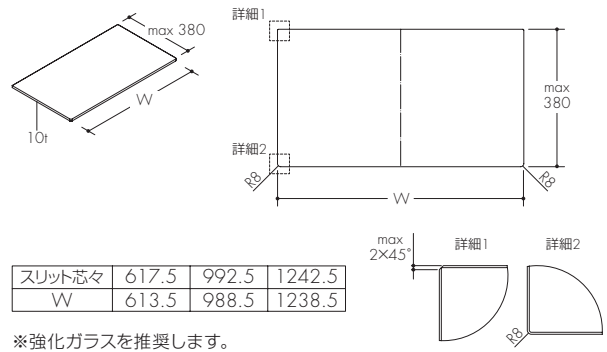

図番:ガラス棚10mm 973-947

対応シリーズ: Xero Twin P/L