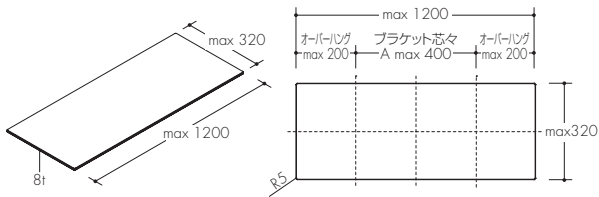

詳細図

ガラス棚 ①

図番:ガラス棚8mm 286-613

対応シリーズ: Mono 20 P/L, Mono 12, Beam