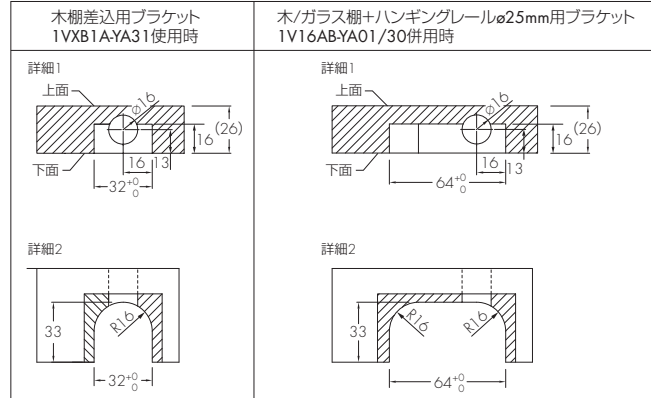

対応シリーズ: Xero Twin P/L

寸法	min	max
W	575	620

図番:木棚 247-842

対応シリーズ: Xero Twin P/L

スリット芯々参考寸法	617.5	992.5	1242.5
W	614.5	989.5	1239.5

図番:木棚 251-871

対応シリーズ: Invisible 6 P/L

取り付け方法1

取り付け方法2

寸法	min.	max.
W	600/900/1200	
D	250	380

図番:木棚 19mm 271-711

対応シリーズ: Xero Twin P/L

スリット芯々	617.5	992.5	1242.5
W	614	989	1239

図番:木棚 26mm 286-517

対応シリーズ: Invisible 6 P/L

図番:木棚 286-612