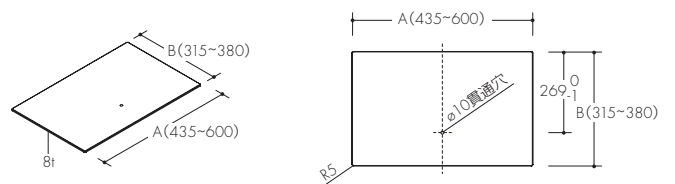

図番:ガラス棚8mm 978-388

対応シリーズ: Mono 20 P/L, Invisible 6 P/L, Beam, Xero Twin P/L