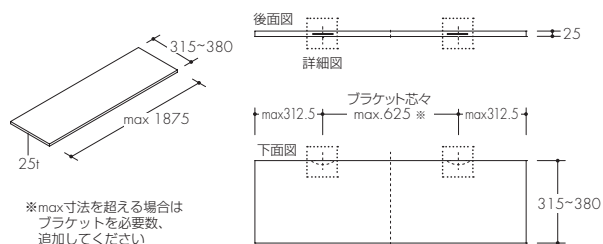

● 図番:木棚 704-396

対応シリーズ: Mono20P/L

● 断面詳細図

● 図番:木棚 980-299

対応シリーズ: Mono 20P/L, Beam, Invisible 6 P/L, Xero Twin P/L

※max寸法を超える場合は  
ブラケットを必要数、  
追加してください

詳細図

木棚 ④