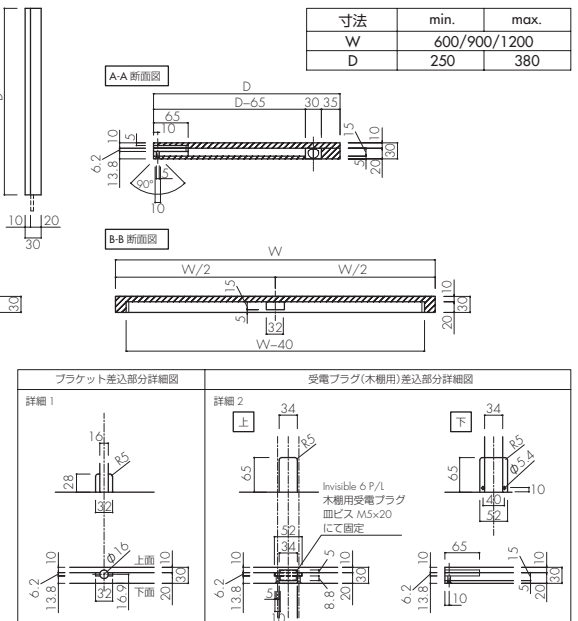

図番:木棚 247-842

対応シリーズ: Xero Twin P/L

スリット芯々参考寸法	617.5	992.5	1242.5
W	614.5	989.5	1239.5

図番:木棚 251-871

対応シリーズ: Invisible 6 P/L

取り付け方法1

取り付け方法2

寸法	min.	max.
W	600/900/1200	
D	250	380