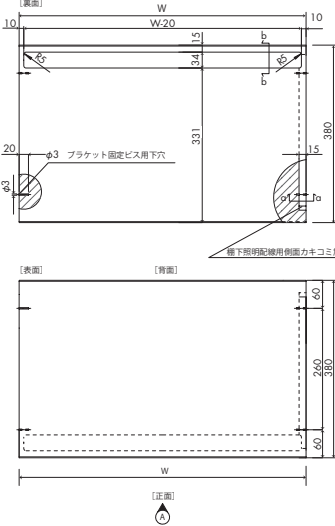

対応シリーズ: Area 13

※強化ガラスを推奨します。

図番:ガラス棚8mm 978-388

対応シリーズ: Mono 20 P/L, Invisible 6 P/L, Beam, Xero Twin P/L

※強化ガラスを推奨します。

図番:木棚 247-841

対応シリーズ: Xero Twin P/L

寸法	min	max
W	575	620

図番:木棚 247-842

対応シリーズ: Xero Twin P/L

スリット芯々参考寸法	617.5	992.5	1242.5
W	614.5	989.5	1239.5

図番:木棚 251-871

対応シリーズ: Invisible 6 P/L

取り付け方法1

取り付け方法2

寸法	min.	max.
W	600/900/1200	
D	250	380

図番:木棚 19mm 271-711

対応シリーズ: Xero Twin P/L

スリット芯々	617.5	992.5	1242.5
W	614	989	1239

図番:木棚 286-612

対応シリーズ: Mono 12,Beam

図番:木棚 19mm 289-428

対応シリーズ: Xero Twin P/L

スリット芯々	617.5	992.5	1242.5
W	614	989	1239