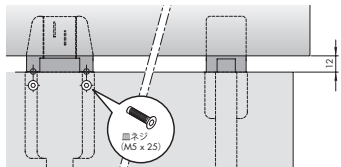

図番:木棚 247-842

対応シリーズ: Xero Twin P/L

スリット芯々参考寸法	617.5	992.5	1242.5
W	614.5	989.5	1239.5

図番:木棚 251-871

対応シリーズ: Invisible 6 P/L

取り付け方法1

取り付け方法2

寸法	min.	max.
W	600/900/1200	
D	250	380