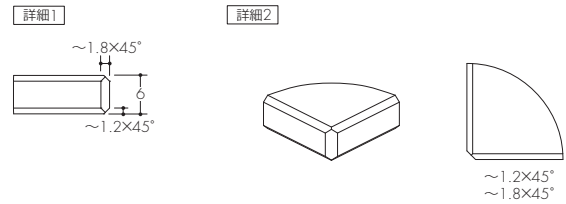

図番:ガラス棚 6mm 365-848

対応シリーズ: Kado 15

※強化ガラスを推奨します。

図番:ガラス棚 6mm 365-877

対応シリーズ: Kado 15

※強化ガラスを推奨します。
※詳細1、詳細2は図番365-848を参照してください。

図番:ガラス棚6mm 374-263

対応シリーズ: Invisible 6 P/L

※四方必ず10R以上取ってください。
※強化ガラスを推奨します。

図番:ガラス棚10mm 973-947

対応シリーズ: Xero Twin P/L

※強化ガラスを推奨します。

図番:ガラス棚8mm 976-312

対応シリーズ: Area 13

※強化ガラスを推奨します。

図番:ガラス棚8mm 978-388

対応シリーズ: Mono 20 P/L, Invisible 6 P/L, Beam, Xero Twin P/L

※強化ガラスを推奨します。