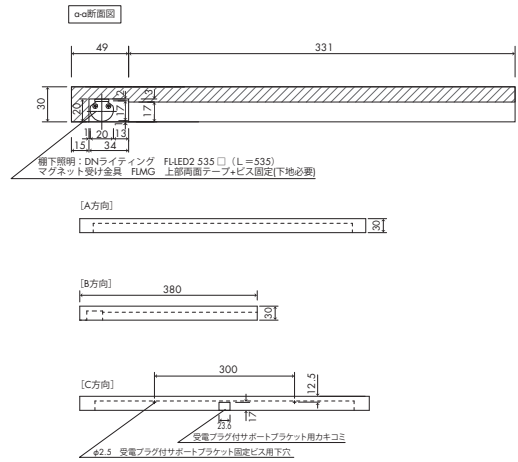

図番:木棚 247-842

対応シリーズ: Xero Twin P/L

スリット芯々参考寸法	617.5	992.5	1242.5
W	614.5	989.5	1239.5

図番:木棚 251-871

対応シリーズ: Invisible 6 P/L

取り付け方法1

取り付け方法2

寸法	min.	max.
W	600/900/1200	
D	250	380