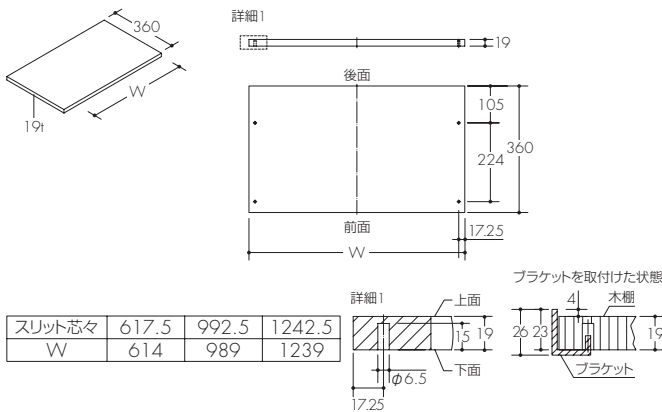

図番:木棚 247-842

対応シリーズ: Xero Twin P/L

スリット芯々参考寸法	617.5	992.5	1242.5
W	614.5	989.5	1239.5

図番:木棚 251-871

対応シリーズ: Invisible 6 P/L

取り付け方法1

取り付け方法2

寸法	min.	max.
W	600/900/1200	
D	250	380

図番:木棚 19mm 271-711

対応シリーズ: Xero Twin P/L

スリット芯々	617.5	992.5	1242.5
W	614	989	1239

図番:木棚 286-612

対応シリーズ: Mono 12,Beam

図番:木棚 19mm 289-428

対応シリーズ: Xero Twin P/L

スリット芯々	617.5	992.5	1242.5
W	614	989	1239