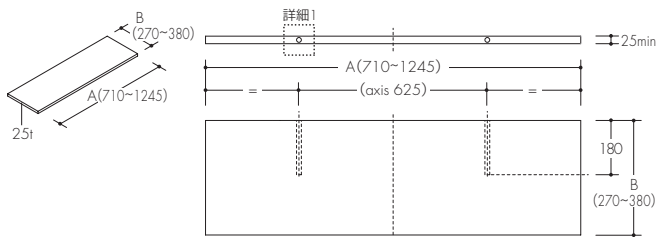

● 図番:木棚 380-025

対応シリーズ: Mono 20 P/L

寸法	min.	max.
A	710	1245
B	270	380