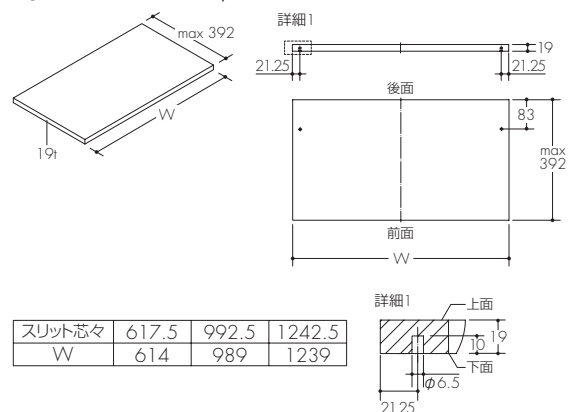

図番:木棚 19mm 289-443

対応シリーズ: Xero Twin P/L