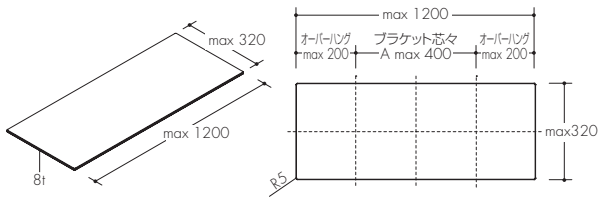

# Area ※受注生産 Product summary

エリア 製品概要

		Area 13 socket Ø 13 mm for wood	Area 13 socket Ø 13 mm for glass
取り付け可能ステージ	フロア用		
	ガラスステージ用		
	木ステージ用		

# Area 13 \*受注生産

エリア 13

---

エリア 13

	<b>Area 13 socket <math>\varnothing</math> 13mm</b> for wood Area 13 ソケット 木ステージ用	<b>Area 13 socket <math>\varnothing</math> 13mm</b> for glass Area 13 ソケット ガラスステージ用	<b>Shelf support</b> for glass shelf ガラス棚サポート	<b>Shelf support</b> for wooden shelf 木棚サポート
姿図 				
特長	 <p>① 組み立ての際は施工マニュアルをお読みください。</p>	 <p>① 組み立ての際は施工マニュアルをお読みください。</p>	 <p>最大積載質量=7kg</p> <p>ガラス棚に接着して使用します。</p> <p>ガラス棚<math>\varnothing</math>350mm用。 360度の回転が可能です。 Area 13ソケットに差し込んで使用します。</p> <p>☎ 図番:ガラス棚8mm 976-312</p>	 <p>最大積載質量=7kg</p> <p>木棚<math>\varnothing</math>350mm用。 360度の回転が可能です。 Area 13ソケットに差し込んで使用します。</p>
製品コードNO 製品の素材、仕上げについては1ページをご参照ください。	chrome クローム 963-344.01 <b>1VA11A-YA01</b> silk シルク 963-344.30 <b>1VA11A-YA30</b>	silk シルク 963-363.30 <b>1VA11B-YA30</b>	silk シルク 300mm 398-889.30 <b>1VAX1A-YA30</b>	silk シルク 300mm 906-953.30 <b>1VAX4A-YA30</b>

詳細図

ガラス棚 ①

図番:ガラス棚8mm 286-613

対応シリーズ: Mono 20 P/L, Mono 12, Beam

※ブラケット芯々max寸法を超える場合は、  
ブラケットを3本以上使用してください。  
※強化ガラスを推奨します。

図番:ガラス棚6mm 286-617

対応シリーズ: Invisible 6 P/L

※四方必ずR5以上取ってください。  
※強化ガラスを推奨します。