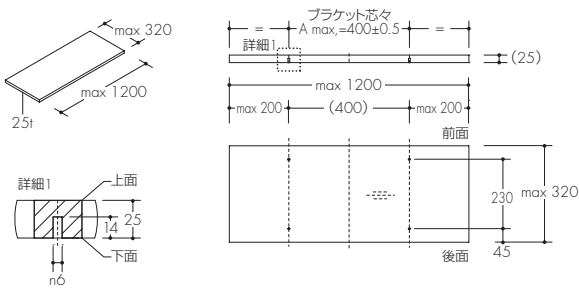

図番:木棚 247-842

対応シリーズ: Xero Twin P/L

スリット芯々参考寸法	617.5	992.5	1242.5
W	614.5	989.5	1239.5

図番:木棚 251-871

対応シリーズ: Invisible 6 P/L

取り付け方法1

取り付け方法2

寸法	min.	max.
W	600/900/1200	
D	250	380

図番:木棚 19mm 271-711

対応シリーズ: Xero Twin P/L

スリット芯々	617.5	992.5	1242.5
W	614	989	1239

図番:木棚 286-612

対応シリーズ: Mono 12,Beam

図番:木棚 19mm 289-428

対応シリーズ: Xero Twin P/L

スリット芯々	617.5	992.5	1242.5
W	614	989	1239