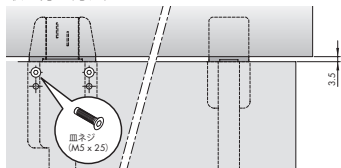

図番:木棚 247-842

対応シリーズ: Xero Twin P/L

スリット芯々参考寸法	617.5	992.5	1242.5
W	614.5	989.5	1239.5

図番:木棚 251-871

対応シリーズ: Invisible 6 P/L

取り付け方法1

取り付け方法2

寸法	min.	max.
W	600/900/1200	
D	250	380