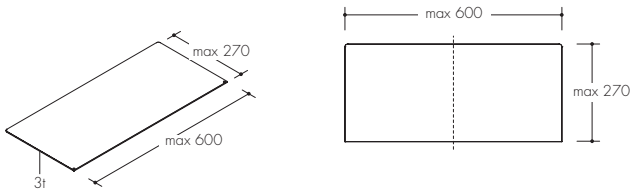

図番:木棚 991-217

対応シリーズ: Mono 20 P/L

詳細図

アルミ棚、サイドパネル

図番:アルミ棚3mm 035-664

対応シリーズ: Invisible 3

図番:サイドパネル 203-478

対応シリーズ: Kado 15