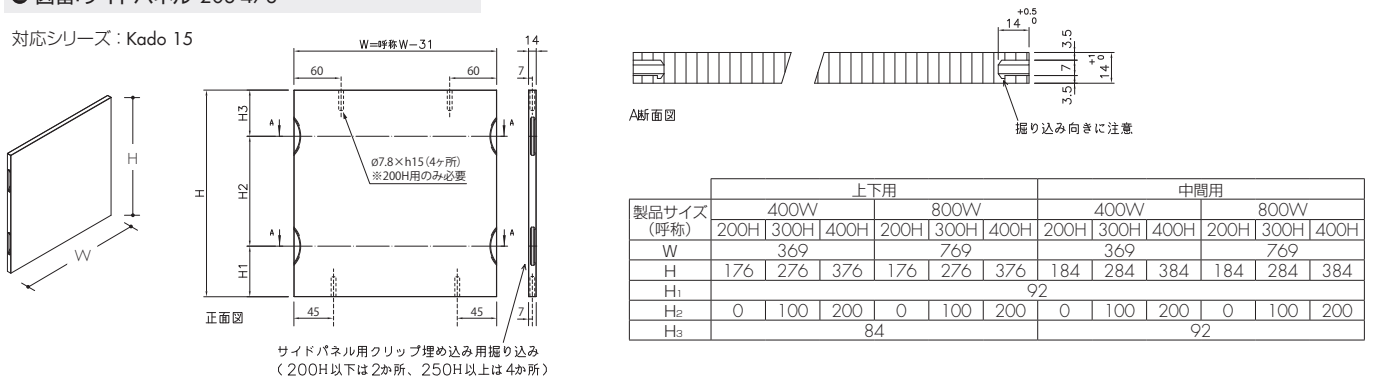

図番:木棚 991-217

対応シリーズ: Mono 20 P/L

詳細図

アルミ棚、サイドパネル

図番:アルミ棚3mm 035-664

対応シリーズ: Invisible 3

図番:サイドパネル 203-478

対応シリーズ: Kado 15