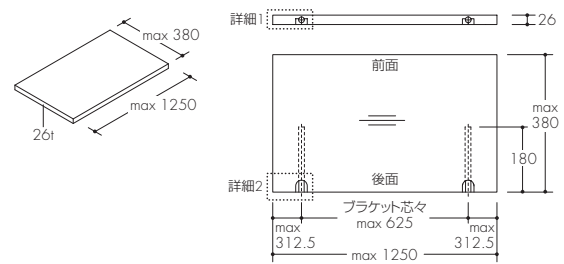

図番:木棚 26mm 286-517

対応シリーズ: Invisible 6 P/L