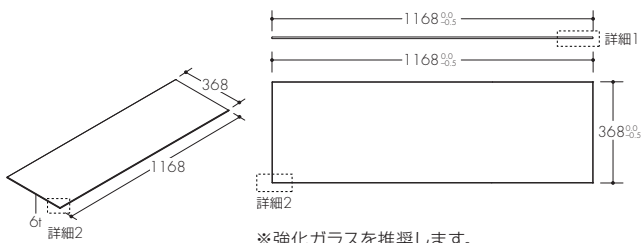

図番:ガラス棚 6mm 365-877

対応シリーズ: Kado 15