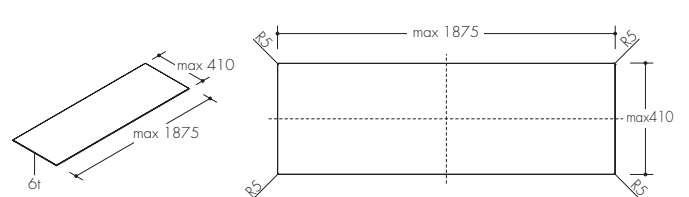

詳細図

ガラス棚 ①

図番:ガラス棚8mm 286-613

対応シリーズ: Mono 20 P/L, Mono 12, Beam

※ブラケット芯々max寸法を超える場合は、  
ブラケットを3本以上使用してください。  
※強化ガラスを推奨します。

図番:ガラス棚6mm 286-617

対応シリーズ: Invisible 6 P/L

※四方必ずR5以上取ってください。  
※強化ガラスを推奨します。

図番:ガラス棚8mm 286-620

対応シリーズ: Mono 20P/L, Beam, Xero Twin P/L

※ブラケット芯々max寸法を超える場合は、  
ブラケットを3本以上使用してください。  
※強化ガラスを推奨します。

図番:ガラス棚5mm 289-872

対応シリーズ: Invisible 3

※ブラケット芯々max寸法を超える場合は、  
ブラケットを3本以上使用してください。  
※強化ガラスを推奨します。