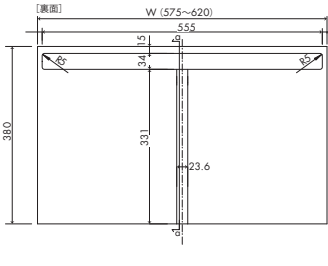

図番:木棚 247-841

対応シリーズ: Xero Twin P/L

寸法	min	max
W	575	620