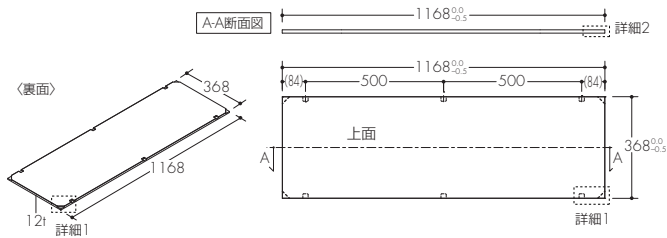

● 図番:木棚 365-878

対応シリーズ: Kado 15