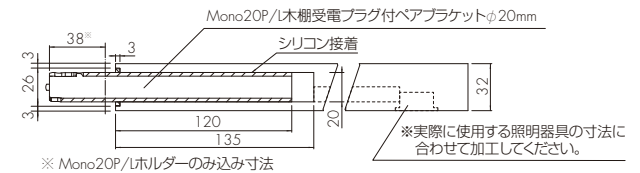

● 図番:木棚 365-839

対応シリーズ: Kado 15

● 図番:木棚 365-878

対応シリーズ: Kado 15

● 図番:木棚 375-895

対応シリーズ: Mono 20 P/L, Invisible 6 P/L, Beam, Xero Twin P/L

● 図番:木棚 380-025

対応シリーズ: Mono 20 P/L

寸法	min.	max.
A	710	1245
B	270	380

● 図番:木棚 704-396

対応シリーズ: Mono20P/L

● 断面詳細図

● 図番:木棚 980-299

対応シリーズ: Mono 20P/L, Beam, Invisible 6 P/L, Xero Twin P/L

※max寸法を超える場合は
ブラケットを必要数、
追加してください