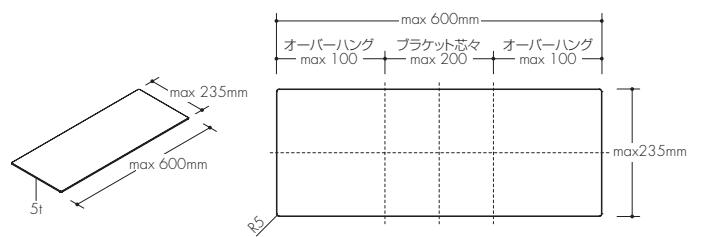

図番:ガラス棚8mm 286-620

対応シリーズ: Mono 20P/L, Beam, Xero Twin P/L

※ブラケット芯々max寸法を超える場合は、  
ブラケットを3本以上使用してください。  
※強化ガラスを推奨します。

図番:ガラス棚5mm 289-872

対応シリーズ: Invisible 3

※ブラケット芯々max寸法を超える場合は、  
ブラケットを3本以上使用してください。  
※強化ガラスを推奨します。