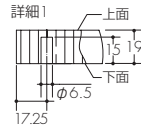

図番:木棚 247-842

対応シリーズ: Xero Twin P/L

スリット芯々参考寸法	617.5	992.5	1242.5
W	614.5	989.5	1239.5

図番:木棚 251-871

対応シリーズ: Invisible 6 P/L

取り付け方法1

取り付け方法2

寸法	min.	max.
W	600/900/1200	
D	250	380

図番:木棚 19mm 271-711

対応シリーズ: Xero Twin P/L

スリット芯々	617.5	992.5	1242.5
W	614	989	1239

図番:木棚 286-612

対応シリーズ: Mono 12,Beam

図番:木棚 19mm 289-428

対応シリーズ: Xero Twin P/L

スリット芯々	617.5	992.5	1242.5
W	614	989	1239