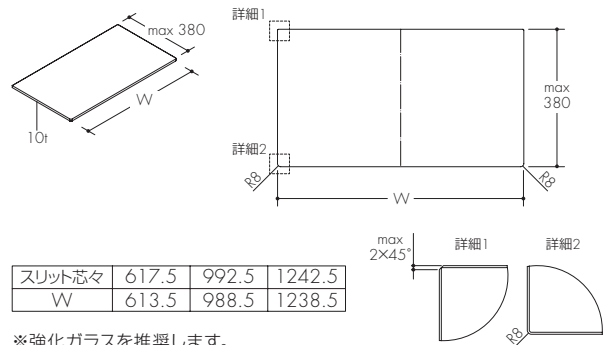

※強化ガラスを推奨します。  
※詳細1、詳細2は図番365-848を参照してください。

図番:ガラス棚6mm 374-263

対応シリーズ: Invisible 6 P/L

※四方必ず10R以上取ってください。  
※強化ガラスを推奨します。

図番:ガラス棚10mm 973-947

対応シリーズ: Xero Twin P/L

※強化ガラスを推奨します。

図番:ガラス棚8mm 976-312

図番:木棚 247-842

対応シリーズ: Xero Twin P/L

スリット芯々参考寸法	617.5	992.5	1242.5
W	614.5	989.5	1239.5

図番:木棚 251-871

対応シリーズ: Invisible 6 P/L

取り付け方法1

取り付け方法2

寸法	min.	max.
W	600/900/1200	
D	250	380