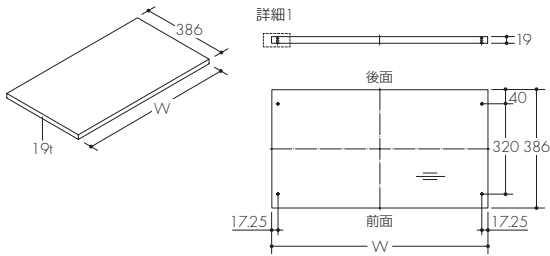

図番:木棚 19mm 271-711

対応シリーズ: Xero Twin P/L