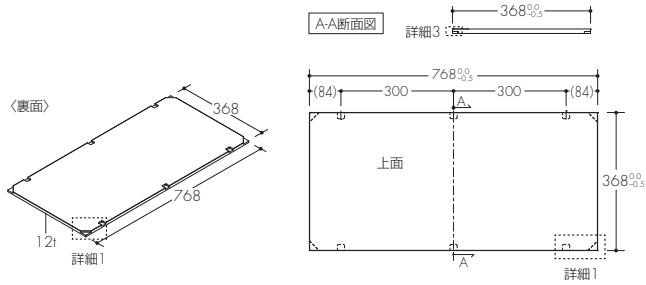

● 図番:木棚 365-839

対応シリーズ: Kado 15