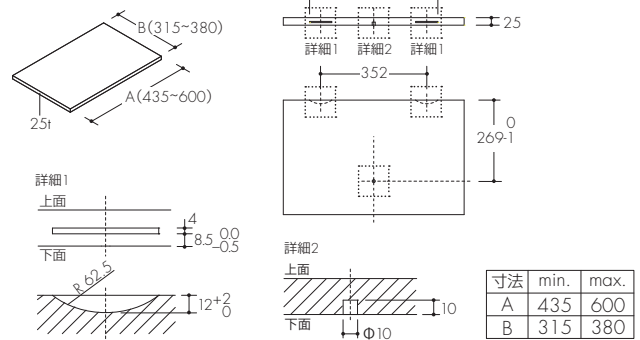

対応シリーズ: Kado 15

● 図番:木棚 365-878

対応シリーズ: Kado 15

● 図番:木棚 375-895

対応シリーズ: Mono 20 P/L, Invisible 6 P/L, Beam, Xero Twin P/L

● 図番:木棚 380-025

対応シリーズ: Mono 20 P/L

寸法	min.	max.
A	710	1245
B	270	380