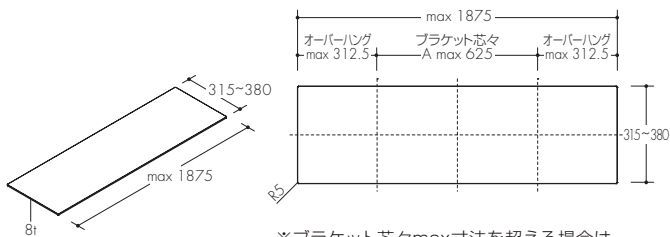

詳細図

ガラス棚 ①

図番:ガラス棚8mm 286-613

対応シリーズ: Mono 20 P/L, Mono 12, Beam

※ブラケット芯々max寸法を超える場合は、  
ブラケットを3本以上使用してください。  
※強化ガラスを推奨します。

図番:ガラス棚6mm 286-617

対応シリーズ: Invisible 6 P/L

※四方必ずR5以上取ってください。  
※強化ガラスを推奨します。

図番:ガラス棚8mm 286-620

対応シリーズ: Mono 20P/L, Beam, Xero Twin P/L

※ブラケット芯々max寸法を超える場合は、  
ブラケットを3本以上使用してください。  
※強化ガラスを推奨します。

図番:ガラス棚5mm 289-872

対応シリーズ: Invisible 3

※ブラケット芯々max寸法を超える場合は、  
ブラケットを3本以上使用してください。  
※強化ガラスを推奨します。