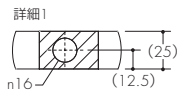

対応シリーズ: Kado 15

● 図番:木棚 365-878

対応シリーズ: Kado 15

● 図番:木棚 375-895

対応シリーズ: Mono 20 P/L, Invisible 6 P/L, Beam, Xero Twin P/L

● 図番:木棚 380-025

対応シリーズ: Mono 20 P/L

寸法	min.	max.
A	710	1245
B	270	380

● 図番:木棚 704-396

対応シリーズ: Mono20P/L

● 断面詳細図

● 図番:木棚 980-299

対応シリーズ: Mono 20P/L, Beam, Invisible 6 P/L, Xero Twin P/L

※max寸法を超える場合は  
ブラケットを必要数、  
追加してください

詳細図

木棚 ④