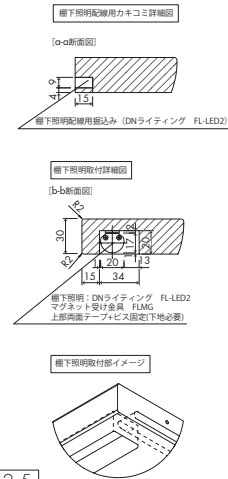

※強化ガラスを推奨します。  
※詳細1、詳細2は図番365-848を参照してください。

図番:ガラス棚6mm 374-263

対応シリーズ: Invisible 6 P/L

※四方必ず10R以上取ってください。  
※強化ガラスを推奨します。

図番:ガラス棚10mm 973-947

対応シリーズ: Xero Twin P/L

※強化ガラスを推奨します。

図番:ガラス棚8mm 976-312

対応シリーズ: Area 13

※強化ガラスを推奨します。

図番:ガラス棚8mm 978-388

対応シリーズ: Mono 20 P/L, Invisible 6 P/L, Beam, Xero Twin P/L

※強化ガラスを推奨します。

図番:木棚 247-841

対応シリーズ: Xero Twin P/L

寸法	min	max
W	575	620

図番:木棚 247-842

対応シリーズ: Xero Twin P/L

スリット芯々参考寸法	617.5	992.5	1242.5
W	614.5	989.5	1239.5

図番:木棚 251-871

対応シリーズ: Invisible 6 P/L

取り付け方法1

取り付け方法2

寸法	min.	max.
W	600/900/1200	
D	250	380