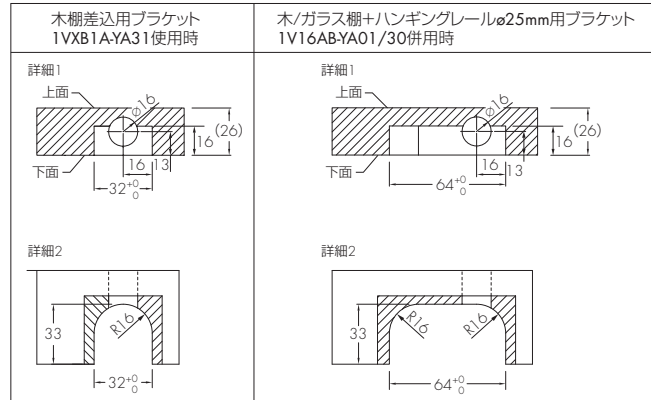

図番:木棚 26mm 286-517

対応シリーズ: Invisible 6 P/L