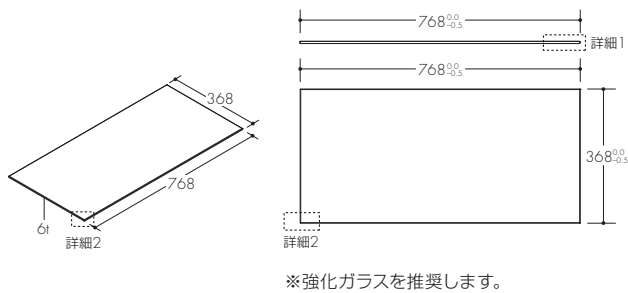

図番:ガラス棚 6mm 365-848

対応シリーズ: Kado 15

※強化ガラスを推奨します。