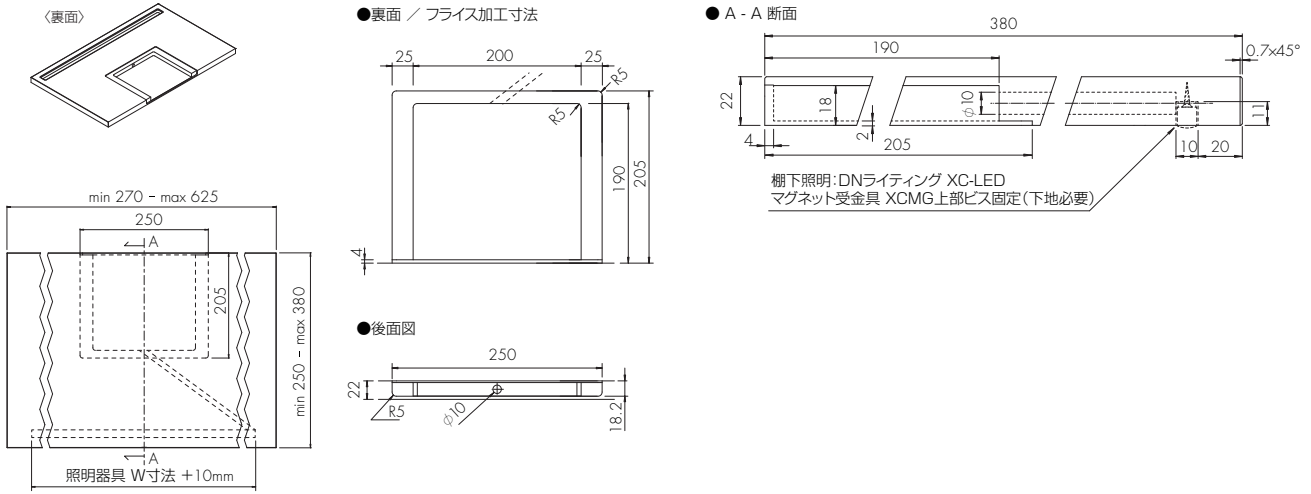

詳細図

木棚 ④

図番:木棚 991-217

対応シリーズ: Mono 20 P/L