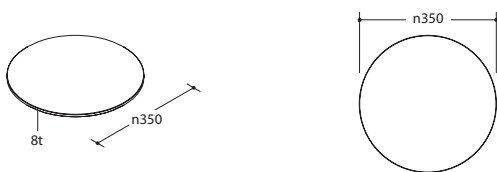

図番:ガラス棚8mm 976-312

対応シリーズ: Area 13