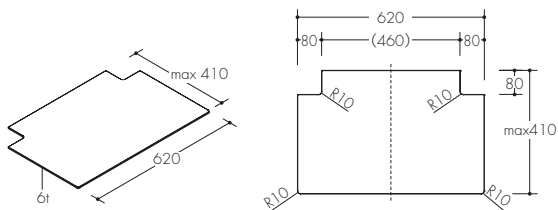

図番:ガラス棚6mm 374-263

対応シリーズ: Invisible 6 P/L