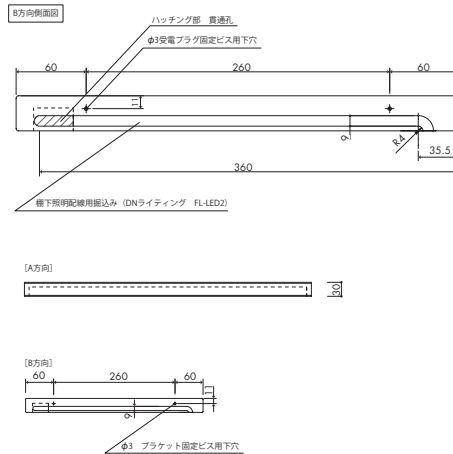

図番:木棚 247-842

対応シリーズ: Xero Twin P/L

スリット芯々参考寸法	617.5	992.5	1242.5
W	614.5	989.5	1239.5

図番:木棚 251-871

対応シリーズ: Invisible 6 P/L

取り付け方法1

取り付け方法2

寸法	min.	max.
W	600/900/1200	
D	250	380