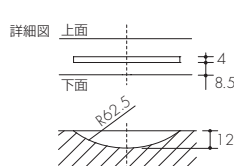

● 図番:木棚 704-396

対応シリーズ: Mono20P/L

● 断面詳細図

● 図番:木棚 980-299

対応シリーズ: Mono 20P/L, Beam, Invisible 6 P/L, Xero Twin P/L

※max寸法を超える場合は  
ブラケットを必要数、  
追加してください

詳細図

木棚 ④