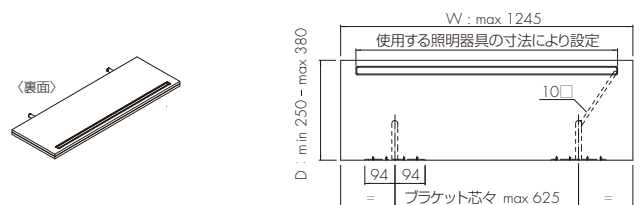

● 図番:木棚 704-396

対応シリーズ: Mono20P/L