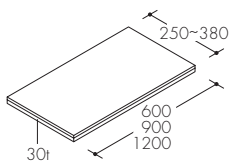

図番:木棚 247-842

対応シリーズ: Xero Twin P/L

スリット芯々参考寸法	617.5	992.5	1242.5
W	614.5	989.5	1239.5

図番:木棚 251-871

対応シリーズ: Invisible 6 P/L

取り付け方法1

取り付け方法2

寸法	min.	max.
W	600/900/1200	
D	250	380

図番:木棚 19mm 271-711

対応シリーズ: Xero Twin P/L

スリット芯々	617.5	992.5	1242.5
W	614	989	1239

図番:木棚 286-612

対応シリーズ: Mono 12,Beam

図番:木棚 19mm 289-428

対応シリーズ: Xero Twin P/L

スリット芯々	617.5	992.5	1242.5
W	614	989	1239