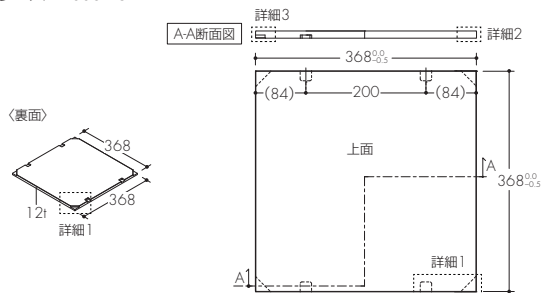

図番:木棚 26mm 286-517

対応シリーズ: Invisible 6 P/L

図番:木棚 19mm 289-443

対応シリーズ: Xero Twin P/L

スリット芯々	617.5	992.5	1242.5
W	614	989	1239

図番:木棚 365-838

対応シリーズ: Kado 15

● 図番:木棚 365-839