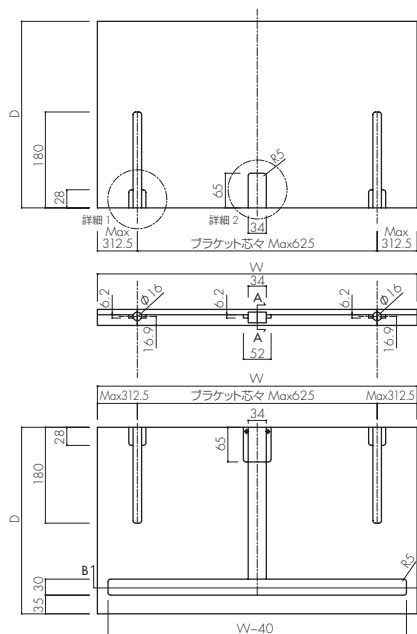

図番:木棚 247-842

対応シリーズ: Xero Twin P/L

スリット芯々参考寸法	617.5	992.5	1242.5
W	614.5	989.5	1239.5

図番:木棚 251-871

対応シリーズ: Invisible 6 P/L

取り付け方法1

取り付け方法2

寸法	min.	max.
W	600/900/1200	
D	250	380

図番:木棚 19mm 271-711

対応シリーズ: Xero Twin P/L

スリット芯々	617.5	992.5	1242.5
W	614	989	1239

図番:木棚 286-612

対応シリーズ: Mono 12,Beam

図番:木棚 19mm 289-428

対応シリーズ: Xero Twin P/L

スリット芯々	617.5	992.5	1242.5
W	614	989	1239