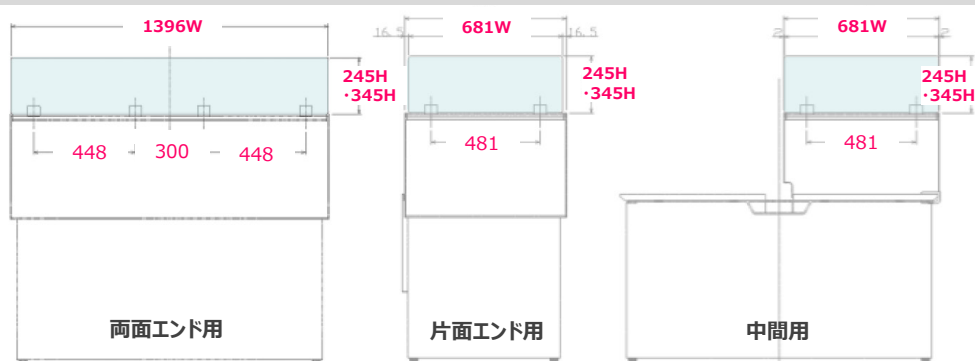

飛沫拡散防止アドオンパネル

【既存デスクパネルに取付可能な塩ビパネル】

今までのデスクパネルをもう一段高くすることで、**飛沫拡散リスクを抑制**します。

飛沫防止アドオンパネル

既存デスクのデスクトップパネルに追加設置することで、正面の仕切り高さを**350H⇒600H・700H**、**450H⇒700H・800H**にすることができます。対面業務において、距離の確保や向きの変更が出来ない場合に有効です。

フレーム付デスクトップパネル用

(取付材：樹脂)

※ファンクションレール（フレーム付）の
パネルにのみ取付可能。

フレームレスデスクトップパネル用

(取付材：スチール)

※パネルの厚さによって品番が異なります。
フレーム付パネルには取付できません。

フレーム付サイドパネル用

※本製品はプロユニットフリーウェイ スタンダードパネルの
デスクトップサイドパネル用/フロアサイドパネル用となります。

※両面エンド用の場合は両面で1枚のパネルとなりますので、1400W、1200Wを選定ください。

※片面用、中間用の場合は700W、600Wを選定ください。

製品特徴

- ・オカムラの**ほぼ全てのデスクシリーズに対応**。
- ・既存デスクトップパネルに簡単に設置できるため、**低コストで導入可能**。
- ・**次亜塩素酸ナトリウム**や**アルコール**での清掃可能で**難燃性**の**塩ビパネル**採用。