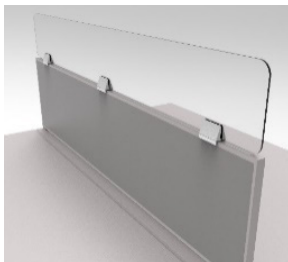

フレーム付デスクトップパネル用

(取付材：樹脂)

※ファンクションレール（フレーム付）の
パネルにのみ取付可能。

フレームレスデスクトップパネル用

(取付材：スチール)

※パネルの厚さによって品番が異なります。
フレーム付パネルには取付できません。

フレーム付サイドパネル用

※本製品はプロユニットフリーウェイ スタンダードパネルの
デスクトップサイドパネル用/フロアサイドパネル用となります。

※両面エンド用の場合は両面で1枚のパネルとなりますので、1400W、1200Wを選定ください。

※片面用、中間用の場合は700W、600Wを選定ください。

製品特徴

- ・オカムラの**ほぼ全てのデスクシリーズに対応**。
- ・既存デスクトップパネルに簡単に設置できるため、**低コストで導入可能**。
- ・**次亜塩素酸ナトリウム**や**アルコール**での清掃可能で**難燃性**の**塩ビパネル**採用。

対応シリーズ

- ・スイフト
- ・アドバンス
- ・プロユニット
- ・プロユニットフリーウェイ
- ・アプジョンフリー 2
- ・マニフォールド

他

※紹介は一例です。パネル厚によっては他社製のデスクパネルにも取付可能です。
取付の可否については弊社営業担当へお問い合わせください。

飛沫拡散防止アドオンパネル

【既存デスクパネルに取付可能な塩ビパネル】

250Hタイプ 品番

■アドオンパネル（樹脂取付）

取付可能製品	品番	W	H	定価
＜フレーム付きパネル＞ ・アドバンス ・フリーウェイ ・アプジョンフリー 2 ・マニフォールド	DD6AAA GG55	1800	245	¥16,240
	DD6AAB GG55	1600		¥15,140
	DD6AAC GG55	1500		¥14,840
	DD6AAD GG55	1400		¥14,440
	DD6AAE GG55	1200		¥14,340
	DD6AAF GG55	1000		¥11,540
＜フレーム付きパネル＞ ・プロユニットフリーウェイ エンドパネル 中間サイドパネル	DD6ACA GG55	1400	245	¥16,620
	DD6ACB GG55	1200	¥16,320	
	DD6ABA GG55	700	245	¥10,460
DD6ABB GG55	600	¥9,860		