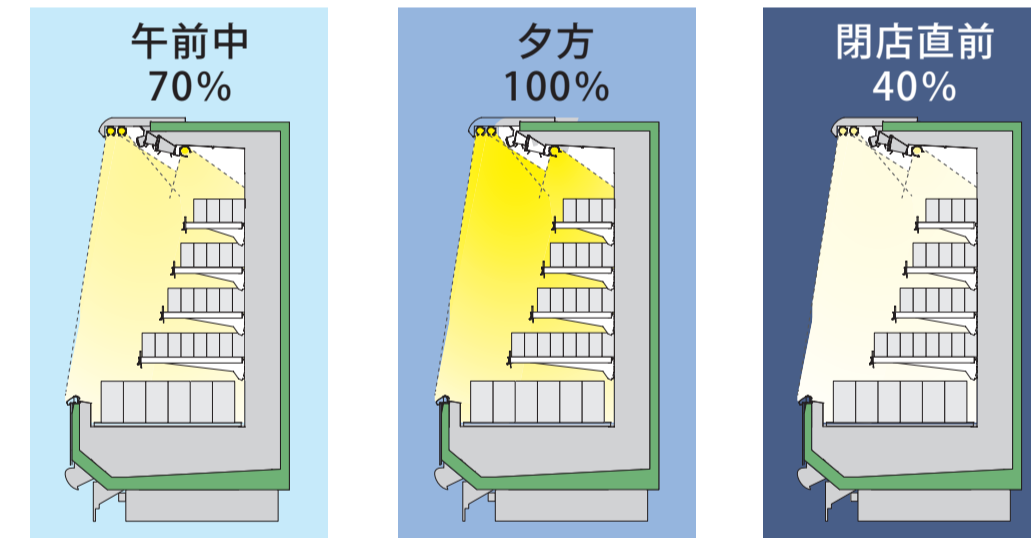

エコ温度シフト

特定のケースの冬場の冷やしすぎ防止や、夏場のデマンド対策のため、設定温度を自動的にシフトアップするスケジュールを設定することができます。

スケジュールタイマー

照明や冷却停止のスケジュールを細かく設定可能です。

防露ヒーター制御 オプション

専用センサーで、売り場の温湿度を検知し、防露ヒーターの無駄な運転を停止します。