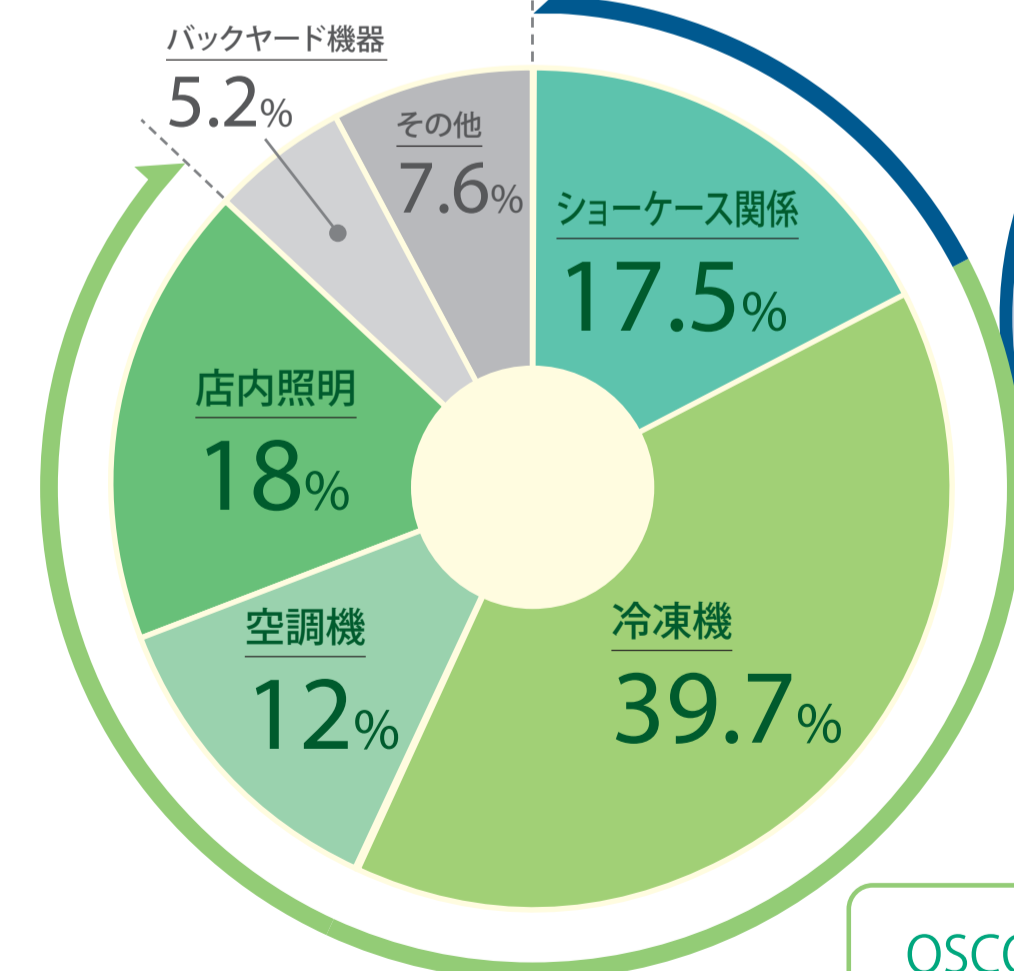

ショーケースナビゲーションシステム [オスコムアルト]

OSCOM Alto

ショーケース、店内照明、空調、店舗内の各設備を連携制御して省エネ

接続可能台数
240台

一括管理

■ オスコムアルトで省エネ管理

店舗の消費電力をコントロールし、より省エネで効率的なお店づくりをご提案します。

● 店舗の消費電力の割合