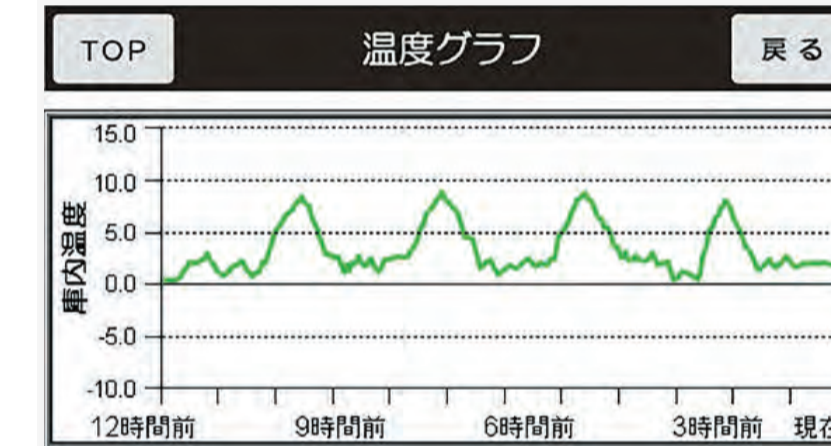

ショーケースナビゲーションシステム [オスコムミニ]

OSCOM mini

ショーケースの照明から庫内温度まで、一括管理で省力化

接続可能台数
60台

■ ショーケースの照明から庫内温度まで、一括管理で省力化

冷凍冷蔵ショーケースをスマートに管理。照明や庫内温度など、簡単管理が可能です。ドラッグストアや小型店舗など、冷凍冷蔵ショーケースを小規模に導入する店舗の省エネに貢献します。

冷凍冷蔵ショーケース

- LED照明調光
- エコ温度シフト
- スケジュールタイマー

■ 計測データは1年間保存で安心安全

計測した各種温度データはUSBメモリに1年間分保存されます。データの取り出しはUSBメモリを取り外すだけの簡単な操作で行うことができます。

■ インターネット経由でケース状況見える化

ショーケースの運転状況がパソコンやスマートフォンからインターネット経由で簡単に確認できます。