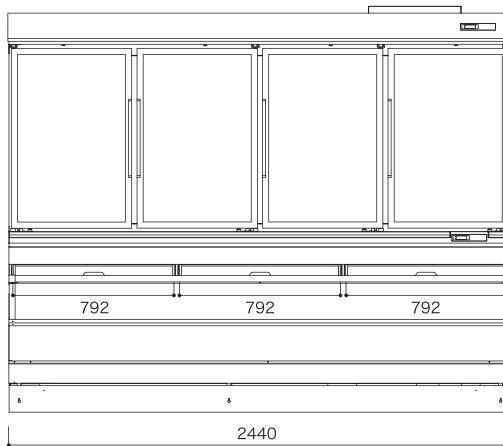

冷凍冷蔵ショーケース Fontana-Deux²

デュアルケース

縦スライド扉の採用が、 冷却&作業をより効率化!

下部ケースに大きな開口サイズの縦スライド扉を採用しました。商品の出し入れがしやすく、前後にスライドする扉だから隣り合った買い物の邪魔をしません。前面はガラスパネルで庫内商品をしっかりとアピール。

お店の省エネ/省力化と、お客さまの使い勝手のよさを融合したオカムラの「デュアルケース」です。

大きく使える 縦スライド扉

大きなガラス面

庫内温度の安定

デュアルケース 1940H

6尺と8尺のサイズバリエーションから、店舗スペースに合わせてお選びいただけます。

本体：QLRL8A-RR3
側板：ULR6AR-RQ2S
ULR6AL-RQ2S

デュアルケース 1940H フードレス、下部：縦スライド扉タイプ

厚型		呼称：1090D×1940H	
棚3段 ※開口寸法に側板は含まれておりません。	6尺 (1830W)	QLRL6A-RR3	
	8尺 (2440W)	QLRL8A-RR3	
側板 (オプション)	スタンダード側板	右用	ULR6AR-RQ2S
		左用	ULR6AL-RQ2S
	ミラー側板	右用	ULR6AR-RQ11
		左用	ULR6AL-RQ11

6尺 (1830W)

8尺 (2440W)

● 厚型 (本体棚3段 350D×3)

● 側板 (オプション)

本体標準装備

- 照明 上部：リーチインLED-B
下部：ハイパワーLED-E
 - ショーケースコントローラー
- ※棚下照明は標準装備していません。

OKAMURA

ホームページアドレス <http://www.okamura.co.jp/>