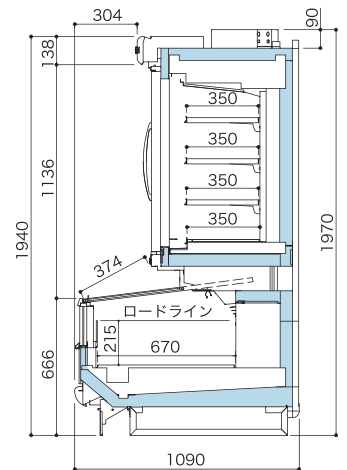

大きなガラス面

庫内温度の安定

デュアルケース 1940H

6尺と8尺のサイズバリエーションから、店舗スペースに合わせてお選びいただけます。

本体：QLRL8A-RR3
側板：ULR6AR-RQ2S
ULR6AL-RQ2S

デュアルケース 1940H フードレス、下部：縦スライド扉タイプ

厚型		呼称：1090D×1940H	
棚3段 ※開口寸法に側板は含まれておりません。	6尺 (1830W)	QLRL6A-RR3	
	8尺 (2440W)	QLRL8A-RR3	
側板 (オプション)	スタンダード側板	右用	ULR6AR-RQ2S
		左用	ULR6AL-RQ2S
	ミラー側板	右用	ULR6AR-RQ11
		左用	ULR6AL-RQ11

6尺 (1830W)

8尺 (2440W)

● 厚型 (本体棚3段 350D×3)

● 側板 (オプション)

本体標準装備

- 照明 上部：リーチインLED-B
下部：ハイパワーLED-E
 - ショーケースコントローラー
- ※棚下照明は標準装備していません。

OKAMURA

ホームページアドレス <http://www.okamura.co.jp/>