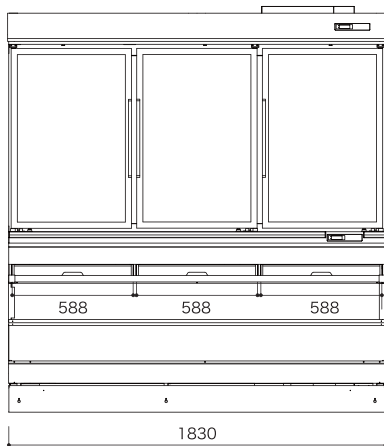

大きなガラス面

庫内温度の安定

デュアルケース 1940H

6尺と8尺のサイズバリエーションから、店舗スペースに合わせてお選びいただけます。

本体：QLRL8A-RR3
側板：ULR6AR-RQ2S
ULR6AL-RQ2S

デュアルケース 1940H フードレス、下部：縦スライド扉タイプ

厚型		呼称：1090D×1940H	
棚3段 ※開口寸法に側板は含まれておりません。	6尺 (1830W)	QLRL6A-RR3	
	8尺 (2440W)	QLRL8A-RR3	
側板 (オプション)	スタンダード側板	右用	ULR6AR-RQ2S
		左用	ULR6AL-RQ2S
	ミラー側板	右用	ULR6AR-RQ11
		左用	ULR6AL-RQ11

6尺 (1830W)

8尺 (2440W)

● 厚型 (本体棚3段 350D×3)

● 側板 (オプション)

本体標準装備

- 照明 上部：リーチインLED-B
下部：ハイパワーLED-E
 - ショーケースコントローラー
- ※棚下照明は標準装備していません。

OKAMURA

ホームページアドレス <http://www.okamura.co.jp/>