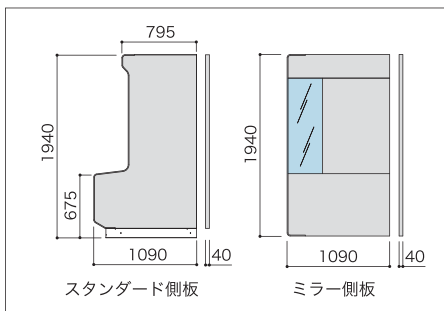

大きなガラス面

庫内温度の安定

デュアルケース 1940H

6尺と8尺のサイズバリエーションから、店舗スペースに合わせてお選びいただけます。

本体：QLRL8A-RR3
側板：ULR6AR-RQ2S
ULR6AL-RQ2S

デュアルケース 1940H フードレス、下部：縦スライド扉タイプ

厚型		呼称：1090D×1940H	
棚3段 ※開口寸法に側板は含まれておりません。	6尺 (1830W)	QLRL6A-RR3	
	8尺 (2440W)	QLRL8A-RR3	
側板 (オプション)	スタンダード側板	右用	ULR6AR-RQ2S
		左用	ULR6AL-RQ2S
	ミラー側板	右用	ULR6AR-RQ11
		左用	ULR6AL-RQ11

6尺 (1830W)

8尺 (2440W)

● 厚型 (本体棚3段 350D×3)

● 側板 (オプション)

本体標準装備

- 照明 上部：リーチインLED-B
下部：ハイパワーLED-E
 - ショーケースコントローラー
- ※棚下照明は標準装備していません。

OKAMURA

ホームページアドレス <http://www.okamura.co.jp/>