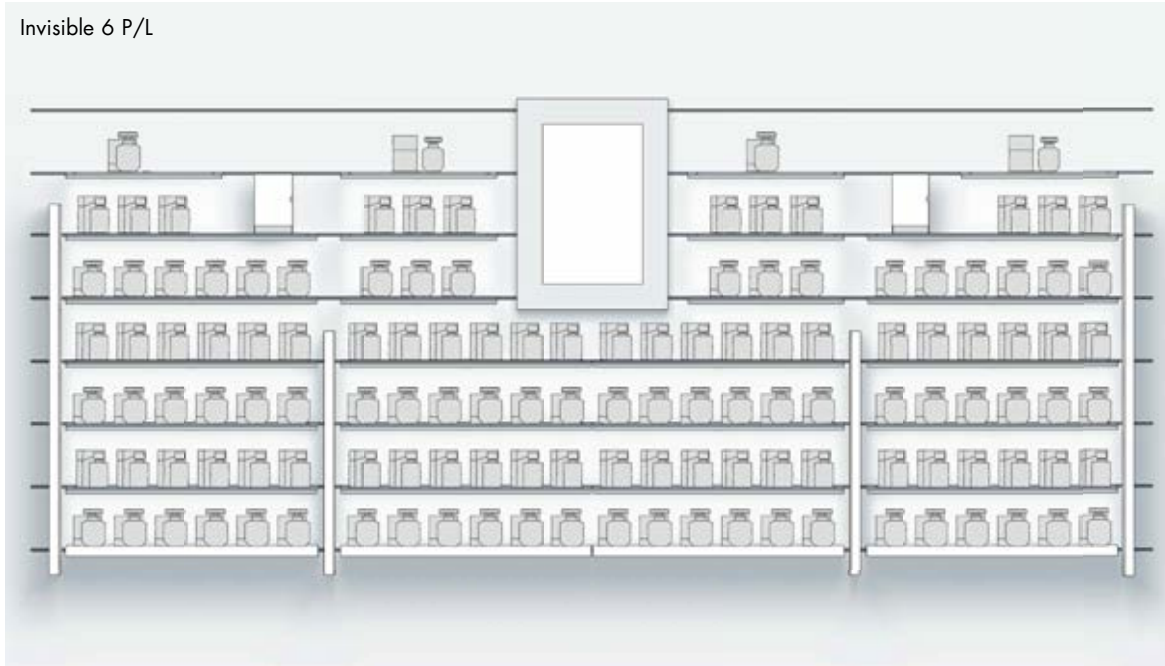

Invisible 6 P/L

Invisible 6 P/L