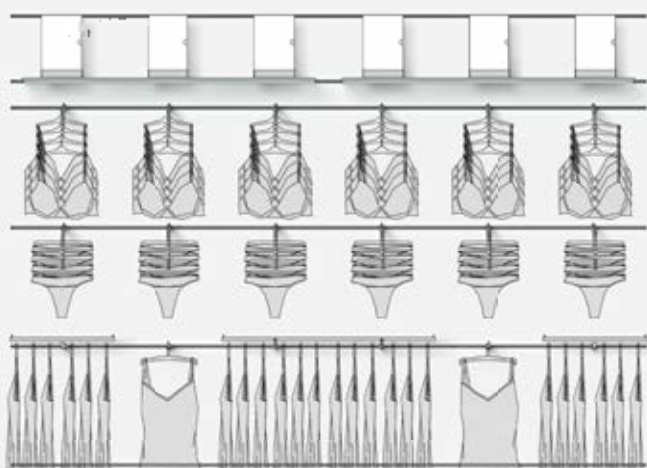

Invisibleは、埋め込みタイプの水平レールからなるシステムです。  
このInvisibleには3つのサイズ(3mm、6mm、8mm)があり、  
シングルポイントサポートシステム用(6mm)もご用意しています。  
さまざまな材質に設置可能で、各種アタッチメント、パネル類は装着が簡単で、  
自由に動かすことができます。照明電源を内蔵したInvisible 6P/L(24V低電圧)は  
棚下照明により効果的な演出が可能です。

Awarded the Janus Award

ジェイナスアワード(フランスの独立機関から授与される名誉あるデザイン賞)を2007年に受賞

A horizontal rail with concealed connecting brackets. The Invisible profile is available in three sizes (3, 6 and 8mm) and also as a single point holder (6mm). It can be fitted into various materials. Merchandise supports, panels and complete modules can be easily inserted and moved freely. The integrated power rail from Invisible 6 P/L (24 low voltage) provides power supply for shelves wite lighting anywhere along the rail.

## Product summary

インビジブル 製品概要

		Invisible 3 profile for wooden panels	Invisible 3 profile single side	Invisible 3 profile double side	Invisible 6 P/L profile	Invisible 8 profile
最大積載質量		12kg (625mm あたり)	12kg (625mm あたり)	12kg (625mm あたり)	40kg (625mm あたり)	40kg (625mm あたり)
取り付け可能パネル	フレーム用		●	●	●	●
	プラスターボード用		●	●	●	●
	ガラスパネル用		●	●	●	●
	木パネル用	●	●			●

# Invisible Configuration examples

インビジブル 構成例

Invisible 3

Invisible 6 P/L

Invisible 6 P/L

Invisible 6 P/L

Invisible 6 P/L