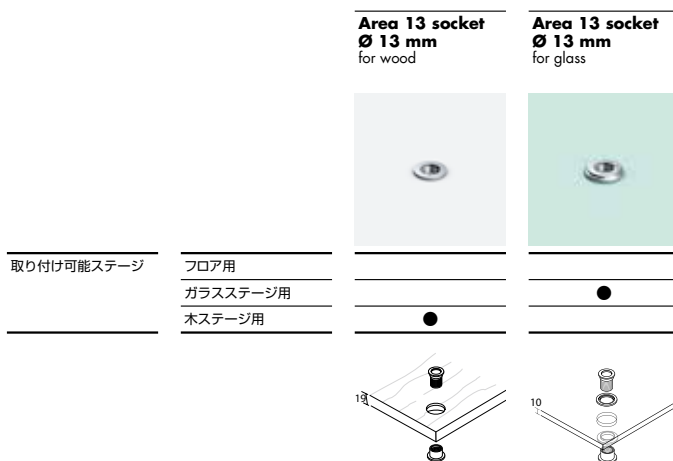

Area

Product summary

エリア 製品概要

Area 13のソケットは、ベース、テーブル、商品陳列エリアなどの水平面に埋め込むことができ、靴やアクセサリーなどの軽い商品の陳列に最適です。

棚サポートやサインホルダーを、素早くしっかりとホルダーに差し込むことができます。

商品陳列を変更したり、ディスプレイを目立たせたりといった演出も可能になります。

Area 13 sockets for horizontal surfaces can be embedded in bases, tables or decorative areas. The Area socket is ideal for lightweight merchandise such as footwear and accessories. Shelf supports and sign holders can be quickly and securely inserted into sockets where required. Changing decorative landscapes and display highlights can be created.

Area Configuration examples

エリア 構成例