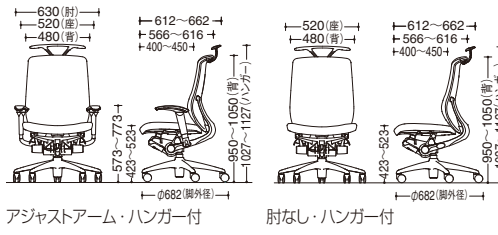

■アームバリエーション

■クッションタイプ

■メッシュタイプ

ホワイト肘  
CY529A-GB03  
¥24,200

ブラック肘  
CY529A-G721  
¥24,200

アジャストアーム・ハンガー付

肘なし・ハンガー付

アジャストアーム・ハンガー付