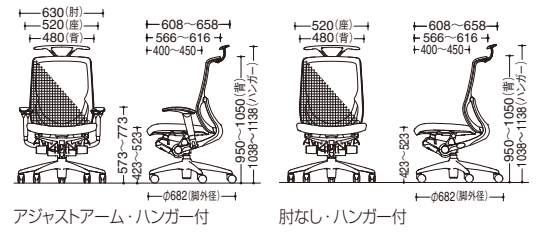

オプション	フレームカラー：ホワイト				フレームカラー：ブラック			
	アジャストアーム		肘なし		アジャストアーム		肘なし	
ハンガー	品番	価格	品番	価格	品番	価格	品番	価格
—	CY95GT-FH□	¥136,700	CY35GT-FH□	¥112,500	CY95ZT-FH□	¥136,700	CY35ZT-FH□	¥112,500
○	CY96GT-FH□	¥147,700	CY36GT-FH□	¥123,500	CY96ZT-FH□	¥147,700	CY36ZT-FH□	¥123,500

■アームバリエーション

■クッションタイプ

■メッシュタイプ

ホワイト肘  
CY529A-GB03  
¥24,200

ブラック肘  
CY529A-G721  
¥24,200

アジャストアーム・ハンガー付

肘なし・ハンガー付

アジャストアーム・ハンガー付

肘なし・ハンガー付

●カラー クッションタイプ

●カラー メッシュタイプ

●共通仕様:

背/フレーム/アルミダイキャスト 肘/パッド/熱可塑性ポリウレタン アジャストアーム/アルミダイキャスト+スチール+樹脂成型品 脚/アルミダイキャスト キャスター/φ60ナイロン/双輪キャスター