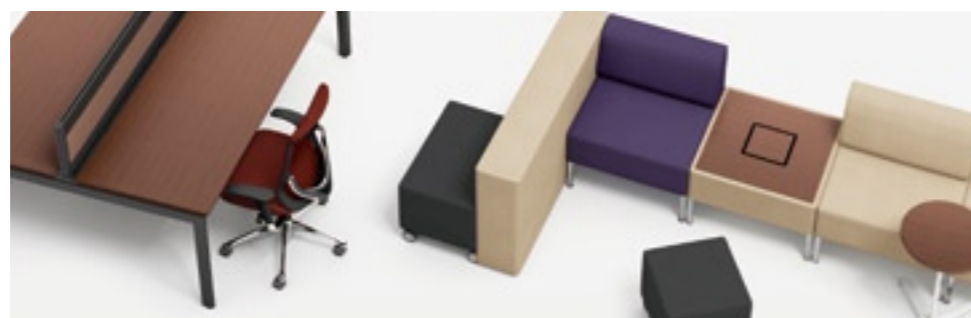

Chic

シック

ブラックやライトベージュなどを使用して上質な大人の雰囲気を演出しました。落ち着いて話し合いをしたり、資料などを読んだりするスペースに最適です。

Custom Order

ソファの色や柄をカスタムオーダーできます。

もっとソファやスツール、ローウォールの色にこだわりたいというお客様のために、標準7色以外にも多様なカラーに対応できます。柄物やビニールなど、特殊素材もご相談に応じます。別途、担当者までお尋ねください。