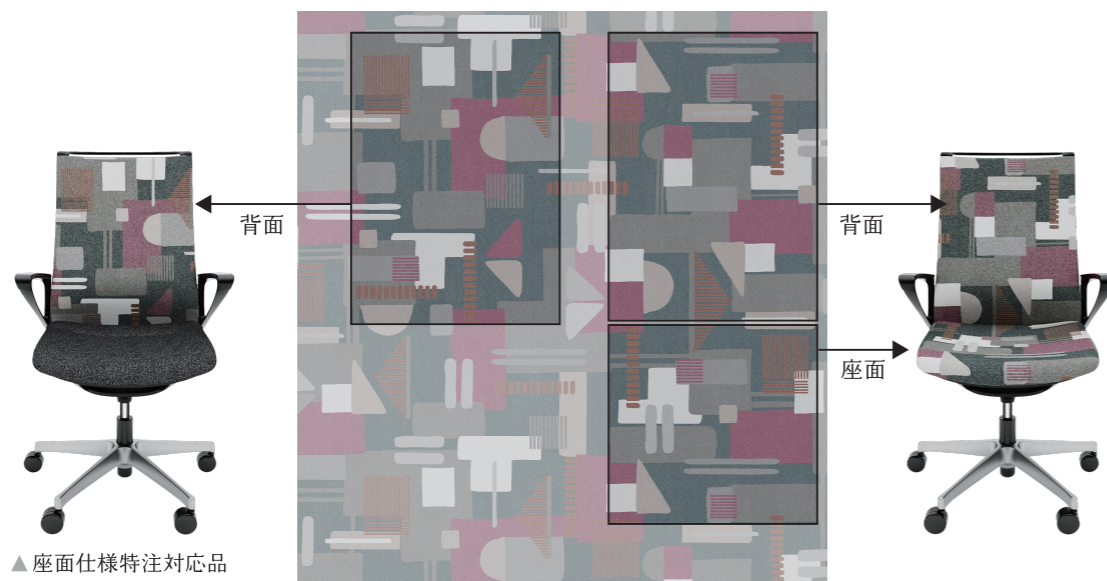

## Pathway × Mode

FXV5

柄の場所は生地により異なります。  
下記の2つの完成品イメージは、下記の生地柄画像の  
線で囲んでいる部分の柄を採用しております。

▲座面仕様特注対応品

※背面または座面のみに素材セレクト素材を  
適用する場合は、特注対応となります。