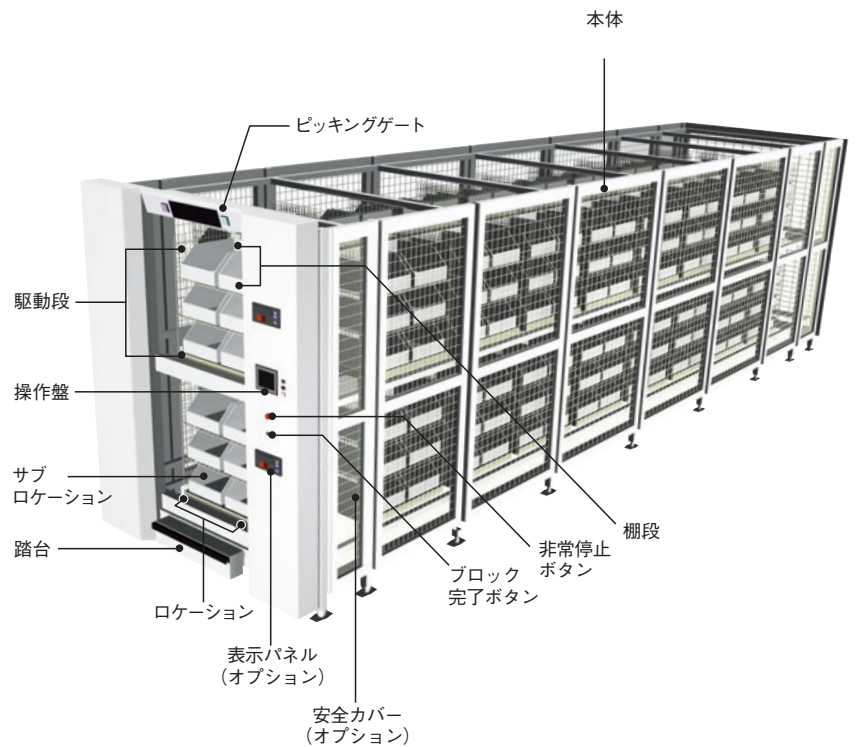

ロータリーラックH マニュアルタイプ

Rotary Rack HM

スペース&コスト パフォーマンスに優れた
水平回転棚

棚から直接ピッキングする
(マニュアルピッキングタイプ)。
操作・入出庫作業はピッキングゲートに集中され
作業効率がアップします。

作業効率アップ

指示した棚がピッキングゲートに到着し、1ヶ所で直接入出庫が行えます。
所定の棚を探し歩く手間と時間を省くことができます。

スペース効率

今お使いのコンテナはもちろん、段ボールケースやバラ物も高密度に保管できます。
通路スペースを大幅に削減でき、作業導線の短縮を可能にします。