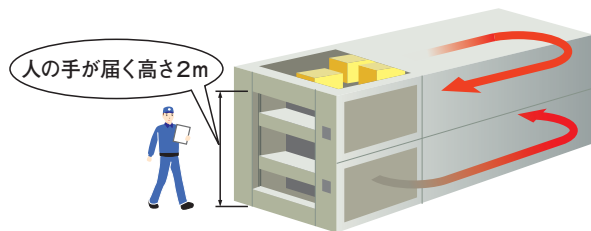

ロータリーラックH マニュアルタイプ

Rotary Rack HM

スペース&コスト パフォーマンスに優れた
水平回転棚

棚から直接ピッキングする
(マニュアルピッキングタイプ)。
操作・入出庫作業はピッキングゲートに集中され
作業効率がアップします。

作業効率アップ

指示した棚がピッキングゲートに到着し、1ヶ所で直接入出庫が行えます。
所定の棚を探し歩く手間と時間を省くことができます。

スペース効率

今お使いのコンテナはもちろん、段ボールケースやバラ物も高密度に保管できます。
通路スペースを大幅に削減でき、作業導線の短縮を可能にします。