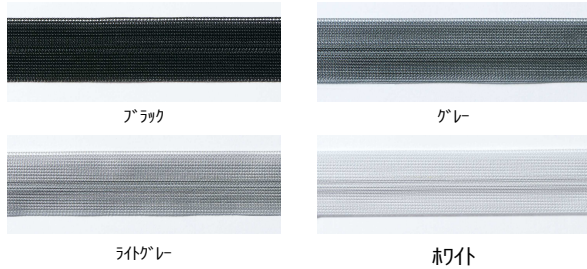

■ファスナーカラー見本

※ファスナーは、エレメントが目立ちにくいコンシールファスナーを使用しています。

■ファスナー位置

■張材-ファスナーカラー対応表 (1/3)

張材			ファスナー			
シリーズ	カラー	品番	ブラック	グレー	ライトグレー	ホワイト
Steelcut Trio3		S0006			○	
Steelcut Trio3		S0007		○		
Steelcut Trio3		S0008			○	
Steelcut Trio3		S0009			○	
Steelcut Trio3		S0010		○		
Steelcut Trio3		S0003			○	
Steelcut Trio3		S0005		○		
Steelcut Trio3		S0004		○		
Steelcut Trio3		S0001		○		
Steelcut Trio3		S0002			○	
Steelcut Trio3		S0061	○			
Steelcut Trio3		S0060			○	
Steelcut Trio3		S0058		○		
Steelcut Trio3		S0059		○		
Steelcut Trio3		S0057			○	
Steelcut Trio3		S0056			○	
Remix		S0019				○
Remix		S0020		○		
Remix		S0021			○	
Remix		S0022		○		
Remix		S0023		○		
Remix		S0024	○			
Remix		S0018		○		
Remix		S0015		○		
Remix		S0017		○		
Remix		S0016			○	
Remix		S0014			○	
Remix		S0013		○		
Remix		S0012		○		
Remix		S0011			○	

■張材-ファスナーカラー対応表 (2/3)

張材			ファスナー			
シリーズ	カラー	品番	ブラック	グレー	ライトグレー	ホワイト
Divina MD		S0036		○		
Divina MD		S0037			○	
Divina MD		S0038		○		
Divina MD		S0035	○			
Divina MD		S0034			○	
Divina MD		S0033		○		
Divina MD		S0032			○	
Revive 1		S0067				○
Revive 1		S0068			○	
Revive 1		S0069			○	
Revive 1		S0070		○		
Revive 1		S0071	○			
Revive 1		S0066	○			
Revive 1		S0063		○		
Revive 1		S0065		○		
Revive 1		S0064			○	
Revive 1		S0062			○	
Recheck		S0076		○		
Recheck		S0077			○	
Recheck		S0078			○	
Recheck		S0074	○			
Recheck		S0075	○			
Recheck		S0073			○	
Recheck		S0072		○		
Digi Tweed		S0110			○	
Digi Tweed		S0111			○	
Digi Tweed		S0112				○
Digi Tweed		S0113			○	
Digi Tweed		S0114		○		
Digi Tweed		S0115		○		
Digi Tweed		S0116			○	
Digi Tweed		S0117			○	
Digi Tweed		S0118			○	
Adage		S0090			○	
Adage		S0091			○	
Adage		S0092			○	
Adage		S0093	○			
Adage		S0094		○		
Adage		S0095		○		
Adage		S0096			○	
Adage		S0097			○	
Adage		S0098	○			
Adage		S0099		○		