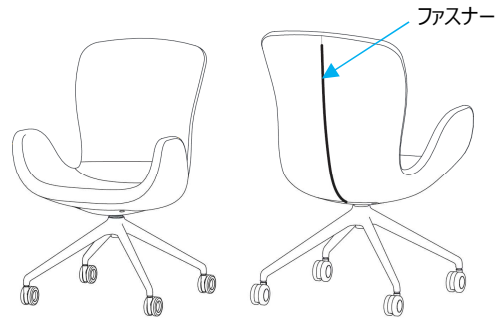

■ファスナーカラー見本

※ファスナーは、エレメントが目立ちにくいコンシールファスナーを使用しています。

■ファスナー位置

■張材-ファスナーカラー対応表 (1/3)

張材			ファスナー			
シリーズ	カラー	品番	ブラック	グレー	ライトグレー	ホワイト
Steelcut Trio3		S0006			○	
Steelcut Trio3		S0007		○		
Steelcut Trio3		S0008			○	
Steelcut Trio3		S0009			○	
Steelcut Trio3		S0010		○		
Steelcut Trio3		S0003			○	
Steelcut Trio3		S0005		○		
Steelcut Trio3		S0004		○		
Steelcut Trio3		S0001		○		
Steelcut Trio3		S0002			○	
Steelcut Trio3		S0061	○			
Steelcut Trio3		S0060			○	
Steelcut Trio3		S0058		○		
Steelcut Trio3		S0059		○		
Steelcut Trio3		S0057			○	
Steelcut Trio3		S0056			○	
Remix		S0019				○
Remix		S0020		○		
Remix		S0021			○	
Remix		S0022		○		
Remix		S0023		○		
Remix		S0024	○			
Remix		S0018		○		
Remix		S0015		○		
Remix		S0017		○		
Remix		S0016			○	
Remix		S0014			○	
Remix		S0013		○		
Remix		S0012		○		
Remix		S0011			○	