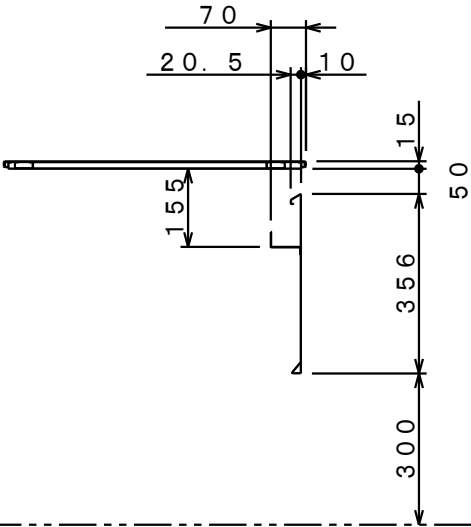

ソリスト ホーム (800W)

A 矢視断面

ソリスト ホーム (1000W)

A 矢視断面

ソリスト ホーム (1200W)

A 矢視断面