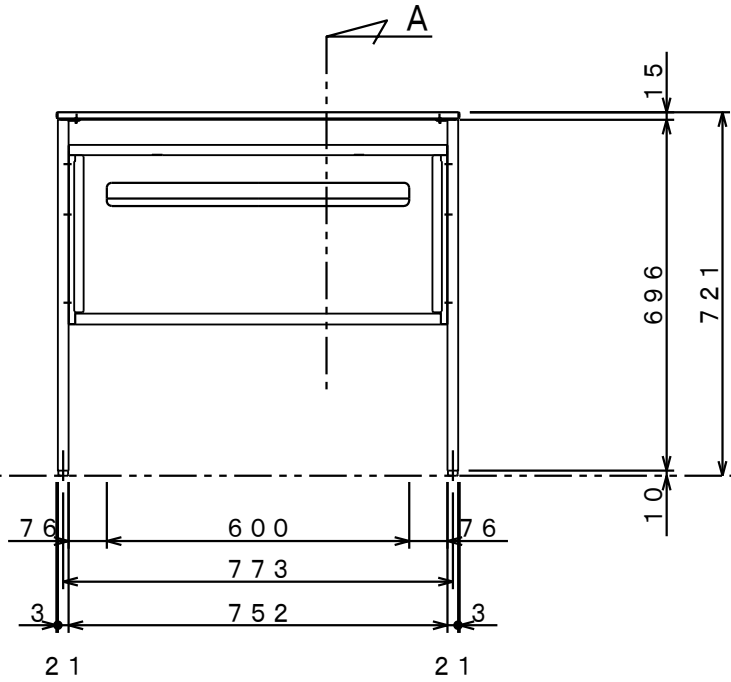

ソリスト ホーム (800W)

A 矢視断面

ソリスト ホーム (1000W)

A 矢視断面

ソリスト ホーム (1200W)

A 矢視断面