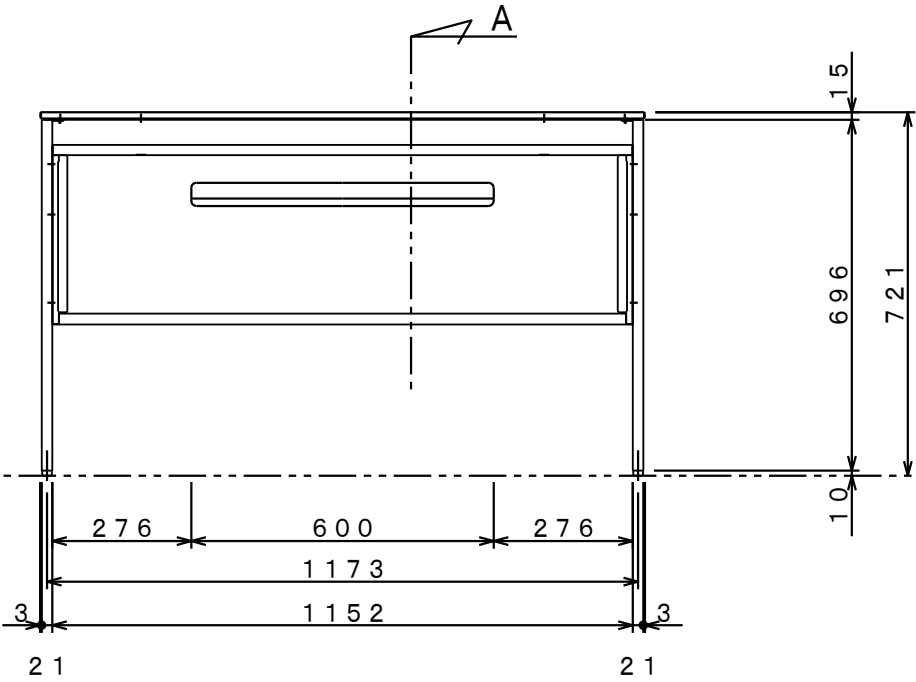

ソリスト ホーム (800W)

A 矢視断面

ソリスト ホーム (1000W)

A 矢視断面

ソリスト ホーム (1200W)

A 矢視断面