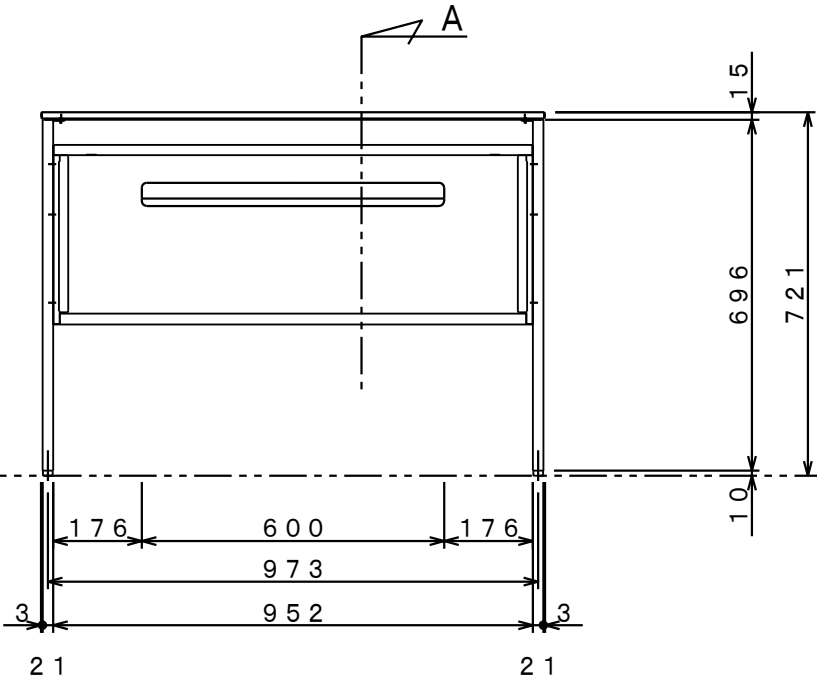

ソリスト ホーム (800W)

A 矢視断面

ソリスト ホーム (1000W)

A 矢視断面

ソリスト ホーム (1200W)

A 矢視断面