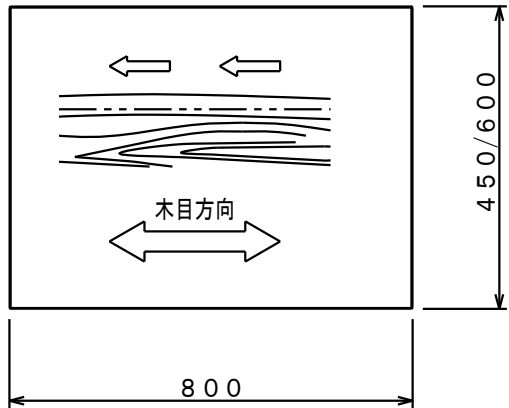

ソリスト ホーム (800W)

A 矢視断面

ソリスト ホーム (1000W)

A 矢視断面

ソリスト ホーム (1200W)

A 矢視断面