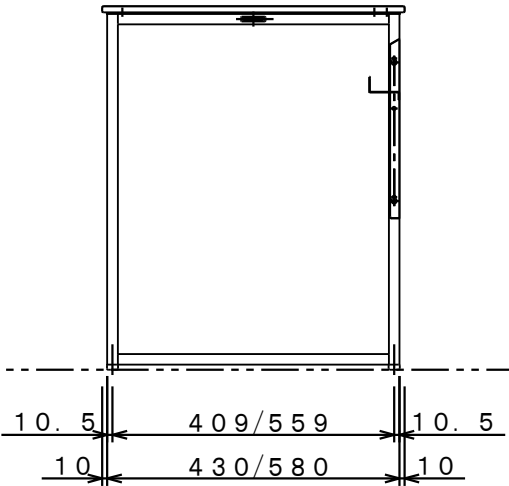

ソリスト ホーム (800W)

A 矢視断面

ソリスト ホーム (1000W)

A 矢視断面

ソリスト ホーム (1200W)

A 矢視断面