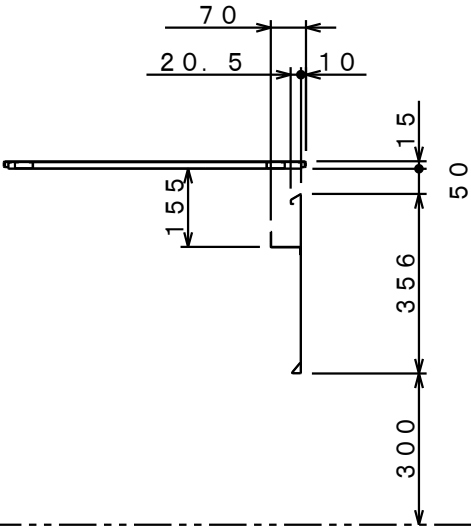

ソリスト ホーム (800W)

A 矢視断面

ソリスト ホーム (1000W)

A 矢視断面

ソリスト ホーム (1200W)

A 矢視断面