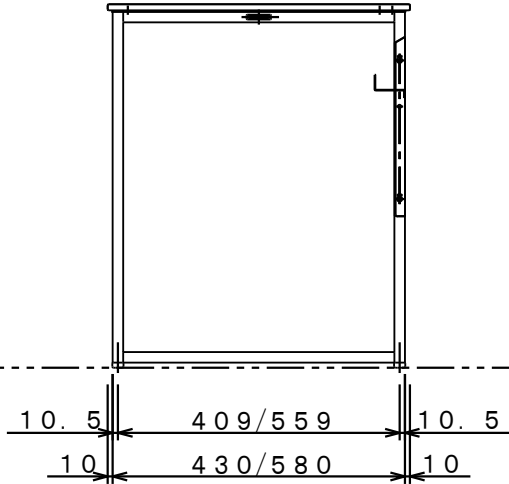

ソリスト ホーム (800W)

A 矢視断面

ソリスト ホーム (1000W)

A 矢視断面

ソリスト ホーム (1200W)

A 矢視断面