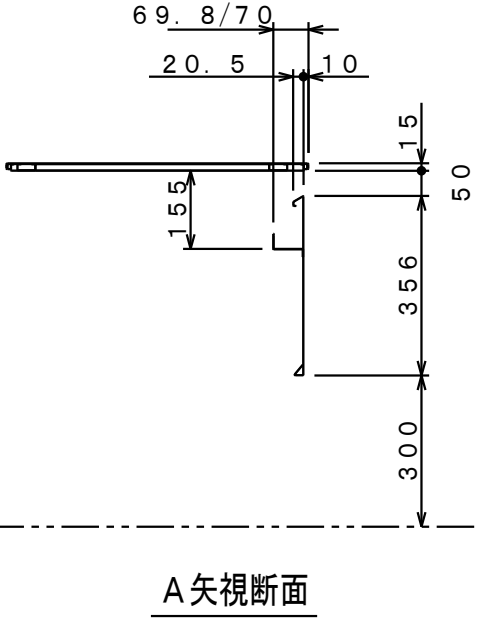

ソリスト ホーム (800W)

A 矢視断面

ソリスト ホーム (1000W)

A 矢視断面

ソリスト ホーム (1200W)

A 矢視断面