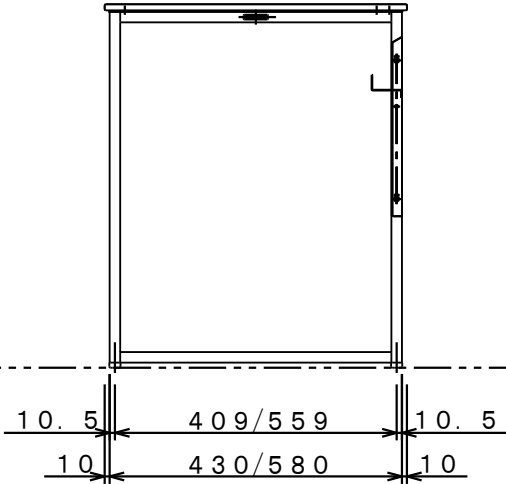

ソリスト ホーム (800W)

A 矢視断面

ソリスト ホーム (1000W)

A 矢視断面

ソリスト ホーム (1200W)

A 矢視断面