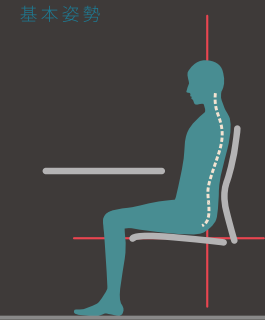

STRIKER

ゲーミングファニチュア [ストライカー]

OKamura

マウスやキーボード、スマホ、専用コントローラー等のゲーミングデバイスやプレイスタイルに応じた適正な姿勢をご提供します。ゲームの種類を大まかに8種類と捉えて、「3つの姿勢+1(立位)」でより集中し、快適にプレイすることが期待できます。

POSTURE

FORWARD SITTING

STANDARD SITTING

REAR-TILT SITTING

PUZZLE
格闘
スポーツ

シューティング系
FPS (ファーストパーソンシューティング)
TPS (サードパーソンシューティング)

ロールプレイング系
RTS (リアルタイムストラテジー)
MOBA (マルチプレイヤーオンラインバトルアリーナ)
オンラインカードゲーム

「立ち姿勢×座り姿勢」の組み合わせが体に与えるメリット

研究 1-1 立ち仕事と座り仕事の組み合わせが最も疲れにくい

□ 姿勢による疲労感

研究 1-2 立ったり座ったりを繰り返すと足がむくみにくい

□ むくみの増加量

研究 1-3 立ったり座ったりすることで眠気が抑えられる傾向に

□ 眠気の増減

研究 1-4 立ち仕事を加えることで「腰の痛み」に対する自覚症状は軽減

□ 腰の痛みに対する自覚

出典：(公財)労働科学研究所との共同研究2014,2015年

LINE UP