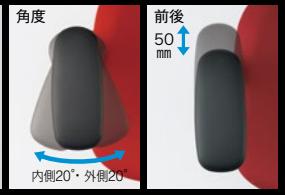

座面高さ調節

座面右下の操作レバーにより、座面の上下高さ調節が行えます。上下ストロークは 100mm です。