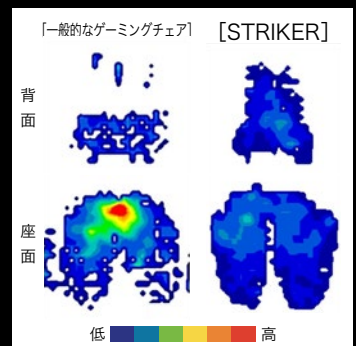

- Sabrina Gaming Color Edition (グラデーションレッド) 80GBEC-F2F1
- DESK Swift (ラウンドタイプ 1400W800D) 80GDYH-MTB1
- SHELF (800W) 80GSAB-Z25

適切な体圧

STRIKER は体の中心から膝先に向かって、緩やかに負荷が分散されます。一か所に高い圧がかかることが無いため、快適な座り心地を実現しています。

リクライニング機能

●EX

『前傾ポジションの効果』

- ・おなかの圧迫が解消
- ・首や肩に負担がかかる
- ・骨盤が後ろに倒れて背骨が湾曲し、腰痛の原因に
- ・おなかの圧迫が解消
- ・骨盤が起きて背筋が伸び、頭部が体の上に保たれることで首や腰の負担を軽減

前傾機能付背座シンクロリクライニング

リクライニングの強弱調節
座面右下のダイヤルでリクライニングの強弱調節が行えます。
①座上下調節レバー
②リクライニング強弱調節ハンドル