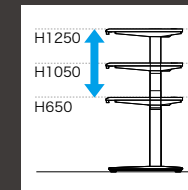

SEATING

●EX オープン価格 GOOD DESIGN

モデル	EX
リクライニング	前傾機能付背座シンクロリクライニング 前傾10° 後傾23°
座面高さ調節	100mm
座面前後スライド	50mm
ヘッドレスト	可動(3D) 上下50mm/前後44mm/角度23°
アジャストアーム	可動(3D) 上下100mm/前後50mm 肘パッド 左右(内)20°、(外)20°
キャスター	ホローキャスター(製品と運動したカラー)
外寸(最大値)	644W×1348H×649D (脚外径:φ705)
重量	24.6kg
共通仕様	背フレーム: スチールパイプ 脚: 樹脂成型品 座シェル: 樹脂成型品 キャスター: ウレタン双輪キャスター

オプション オープン価格

着座するだけでブレーキがかかるキャスターです。レーシングゲームのペダル操作時など、シーティングのズレを防ぎます。

5個入り 取り外し工具付
キャスター径: φ65
ウレタン双輪キャスター
ブレーキ作動想定体重: 35kg

※着座時のブレーキを優先するため、非着座時の動きが制限されることがあります。

ペダルを踏み込むとシーティングが動いてしまう。

着座時にブレーキがかかり安定したプレイが可能。

機能

座面の高さ調節
座面の右下にあるレバーを持ち上げること
で、座面の高さ調節が可能です。
(ストローク: 100mm)

座面の奥行き調節
座面の左にあるレバー操作により、座面の
奥行き調節が可能です。
(ストローク: 50mm)

アジャストアームの調節
肘パッド裏にあるボタンを押すことで、高さ調節が可能です。(100mm)
肘パッドは左右(内側・外側)に調節可能です。(20°)
また前後の調節も可能です。(50mm)

●共通仕様: 背フレーム / スチールパイプ 座シェル / 樹脂成型品 脚 / 樹脂成型品 キャスター / φ65 ウレタン双輪キャスター

DESK & SHELF

Swift [上下昇降タイプ] オープン価格 最大積載質量: 60kg (等分布荷重) *ストレートタイプのみ、G法非対応 GOOD DESIGN

ストレートタイプ

スムーズフォルム エッジ	1400W	800D	80GDTH-MTB1*
	1200W		80GDTJ-MTB1*
角[E]	1400W	700D	80GDMH-MTB1*
	1200W		80GDMJ-MTB1*

ラウンドタイプ

スラント エッジ	1400W	800D	80GDYH-MTB1
	1200W		80GDYJ-MTB1
角[E]	1400W	700D	80GDWH-MTB1
	1200W		80GDWJ-MTB1

機能

上下昇降

レバーに手をかけて操作します。手をかけている間だけ昇降し、手を離すとすぐに止まります。

インジケータには天板の高さ
がcm単位で表示されます。また
メモリー機能が搭載されてお
り、好みの高さにピッタリ合うよ
うに昇降させることができます。
○のメモリーボタンそれ
ぞれに高さを記録させることが
できます。□のセットボタン
はメモリーを設定する際に使用
します。

機能

ケーブルの余量は
天板裏の配線ト
レーに収めるこ
とができます。

天板のエッジはなめらかなスロープ形
状です。立った姿勢でも、座った姿勢
でも、腕への負荷が優しいデザインを
採用しています。
(※ストレートタイプのみ)

オプション

取り付け例

以下を目安に、コード量に応じてお選びください。
※コード量が多すぎる場合やコードが固い場合、ケーブルガイドが正常に動作しない場合があります。
※LANケーブル2本で電源コード1本に相当します。

電源コード(直径8.5mm)	LANケーブル(直径5mm)	最大容量(例)
4本以下 ※1マスに2本以下	8本以下 ※1マスに4本以下	電源コード2本、LANケーブル4本の合計6本 ※1マスに電源コード1本、LANケーブル2本