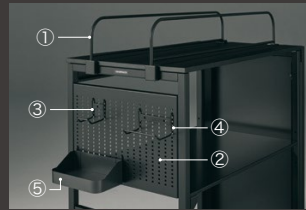

オプション

③～⑤は②の中で自由な位置に取り付けできます。

- ①転倒防止用フレーム 80G87P-Z25 (800W用) 80G86P-Z25 (700W用)
- ②オプション取付幕板 80G85P-Z25
- ③フック小 80G53P-Z25
- ④フック大 80G52P-Z25