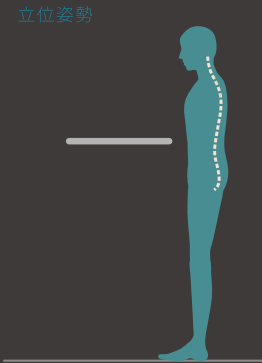

マウスやキーボード、スマホ、専用コントローラー等のゲーミングデバイスやプレイスタイルに応じた適正な姿勢をご提供します。ゲームの種類を大まかに8種類と捉えて、「3つの姿勢+1(立位)」でより集中し、快適にプレイすることが期待できます。

POSTURE

FORWARD SITTING

STANDARD SITTING

REAR-TILT SITTING

STANDING

ACTION

QUICK

THINK

TIME

SHORT

LONG

GAME

PUZZLE
格闘
スポーツ

シューティング系
FPS (ファーストパーソンシューティング)
TPS (サードパーソンシューティング)

ロールプレイング系
RTS (リアルタイムストラテジー)
MOBA (マルチプレイヤーオンラインバトルアリーナ)
オンラインカードゲーム

「立ち姿勢×座り姿勢」の組み合わせが体に与えるメリット

研究 1-1 立ち仕事と座り仕事の組み合わせが最も疲れにくい

□ 姿勢による疲労感

研究 1-2 立ったり座ったりを繰り返すと足がむくみにくい

□ むくみの増加量

研究 1-3 立ったり座ったりすることで眠気が抑えられる傾向に

□ 眠気の増減

研究 1-4 立ち仕事を加えることで「腰の痛み」に対する自覚症状は軽減

□ 腰の痛みに対する自覚

出典：(公財)労働科学研究所との共同研究2014,2015年

LINE UP

SEATING

DESK

SHELF

RELATED PRODUCTS

MonitorArm

Sabrina Gaming Color Edition

eスポーツ施設什器

SETTING

PATTERN

A

SEATING EX、DESK Swift、SHELFを組み合わせた、シリーズで最もスタンダードなセッティングです。プレイヤーの身体への負担を軽減しながら、プレイヴェール (EX) とラウンド天板 (Swift) で深い集中を得ることが出来るため、より勝利へ近づくためのプレイ環境を創造します。

- SEATING EX (レッド) 80GCMZ-PH87
- DESK Swift (ラウンドタイプ 1400W700D) 80GDWH-MTB1
- SHELF (700W) 80GSAA-Z25

PATTERN

B

STRIKER DESK Swift、STRIKER SHELF に Sabrina Gaming Color Editionを組み合わせたセッティングです。特徴的なSabrinaのグラデーションカラーメッシュは、プレイヤーの気分を高め、あなたのゲーミング空間を盛り上げてくれます。オフィス環境の高いクオリティをご自宅のゲーミング環境でも実現することで、優れた快適性を得ることができます。

- Sabrina Gaming Color Edition (グラデーションレッド) 80GBEC-F2F1
- DESK Swift (ラウンドタイプ 1400W800D) 80GDYH-MTB1
- SHELF (800W) 80GSAB-Z25

適切な体圧

STRIKER は体の中心から膝先に向かって、緩やかに負荷が分散されます。一か所に高い圧がかかることが無いため、快適な座り心地を実現しています。

リクライニング機能

●EX

『前傾ポジションの効果』

- ・おなかの圧迫が解消
- ・首や肩に負担がかかる
- ・骨盤が後ろに倒れて背骨が湾曲し、腰痛の原因に
- ・おなかの圧迫が解消
- ・骨盤が起きて背筋が伸び、頭部が体の上に保たれることで首や腰の負担を軽減

前傾機能付背座シンクロリクライニング

リクライニングの強弱調節
座面右下のダイヤルでリクライニングの強弱調節が行えます。
①座上下調節レバー
②リクライニング強弱調節ハンドル

リクライニングの前傾と後傾の調節
座面左下のダイヤルで設定が行えます。
③リクライニング固定 / 解除ダイヤル