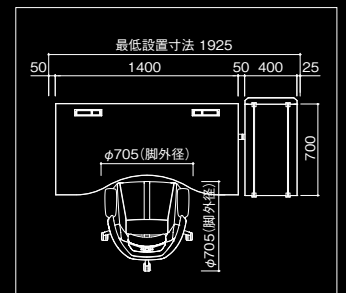

SEATING EX、DESK Swift、SHELFを組み合わせた、シリーズで最もスタンダードなセッティングです。プレイヤーの身体への負担を軽減しながら、プレイヴェール (EX) とラウンド天板 (Swift) で深い集中を得ることが出来るため、より勝利へ近づくためのプレイ環境を創造します。

- SEATING EX (レッド) 80GCMZ-PH87
- DESK Swift (ラウンドタイプ 1400W700D) 80GDWH-MTB1
- SHELF (700W) 80GSAA-Z25