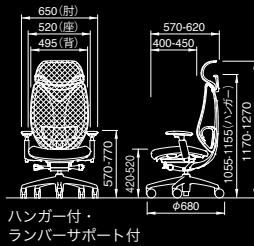

ハンガー付・ランバーサポート付

●カラー