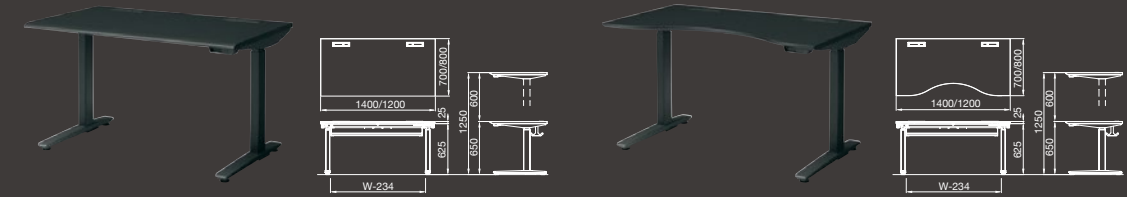

DESK & SHELF

Swift [上下昇降タイプ] オープン価格 最大積載質量: 60kg (等分布荷重) *ストレートタイプのみ、G法非対応 GOOD DESIGN

ストレートタイプ

スムーズフォルム エッジ	1400W	800D	80GDTH-MTB1*
	1200W		80GDTJ-MTB1*
角[E]	1400W	700D	80GDMH-MTB1*
	1200W		80GDMJ-MTB1*

ラウンドタイプ

スラント エッジ	1400W	800D	80GDYH-MTB1
	1200W		80GDYJ-MTB1
角[E]	1400W	700D	80GDWH-MTB1
	1200W		80GDWJ-MTB1

機能

レバーに手をかけて操作します。手をかけている間だけ昇降し、手を離すとすぐに止まります。

インジケータには天板の高さ
がcm単位で表示されます。また
メモリー機能が搭載されてお
り、好みの高さにピッタリ合うよ
うに昇降させることができます。
○のメモリーボタンそれ
ぞれに高さを記録させることが
できます。□のセットボタン
はメモリーを設定する際に使用
します。

機能

ケーブルの余量は
天板裏の配線ト
レーに収めるこ
とができます。

天板のエッジはなめらかなスロープ形
状です。立った姿勢でも、座った姿勢
でも、腕への負荷が優しいデザインを
採用しています。
(※ストレートタイプのみ)

オプション

取り付け例

以下を目安に、コード量に応じてお選びください。
※コード量が多すぎる場合やコードが固い場合、ケーブルガイドが正常に動作しない場合があります。
※LANケーブル2本で電源コード1本に相当します。

電源コード(直径8.5mm)	LANケーブル(直径5mm)	最大容量(例)
4本以下 ※1マスに2本以下	8本以下 ※1マスに4本以下	電源コード2本、LANケーブル4本の合計6本 ※1マスに電源コード1本、LANケーブル2本

SL オープン価格 最大積載質量: 150kg (等分布荷重) *STRIKER SLのみ、G法非対応