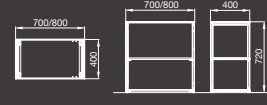

モニターラック

80G63P-ZK25
外寸: 1170W×330D×90H
(スマホスタンド含む)
積載可能寸法: 1075W×290D
最大積載質量: 30kg (等分布質量)

ドリンクホルダー

80G64P-ZK25
外寸: 93W×158D×90H
内寸(孔径φ80)

機能

荷重対応デスク

天板の耐荷重は150kg。高い堅牢性
を誇ります。

天板のバリエーション

ラウンドタイプ
天板に深く身体を入れる姿勢をサ
ポート。長時間プレイするゲーム
の腕や肩の負担を軽減します。

※薄型天板のため、
クランプ仕様製品
の対応は事前にこ
確認ください。

Shelf

オープン価格

GOOD DESIGN

*棚板は上下50mmに調整可能です
(計3段階から選択)
上段内寸を225Hにした時は下段410H
上段内寸を325Hにした時は下段310H

800D	80GSAB-Z25	内寸・上段：750W x 370D x 275H 内寸・下段：730W x 390D x 360H
700D	80GSAA-Z25	内寸・上段：650W x 370D x 275H 内寸・下段：630W x 390D x 360H