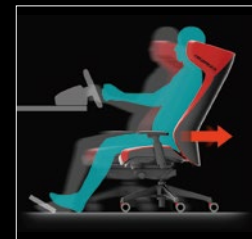

ノーマルキャスター

ペダルを踏み込むとシーティングが動いてしまう。