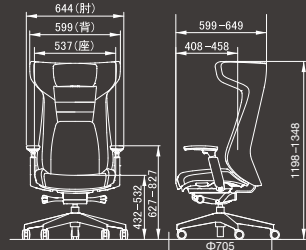

SEATING

●EX オープン価格 GOOD DESIGN

モデル	EX
リクライニング	前傾機能付背座シンクロリクライニング 前傾10° 後傾23°
座面高さ調節	100mm
座面前後スライド	50mm
ヘッドレスト	可動(3D) 上下50mm/前後44mm/角度23°
アジャストアーム	可動(3D) 上下100mm/前後50mm 肘パッド 左右(内)20°、(外)20°
キャスター	ホローキャスター(製品と運動したカラー)
外寸(最大値)	644W×1348H×649D (脚外径:φ705)
重量	24.6kg
共通仕様	背フレーム: スチールパイプ 脚: 樹脂成型品 座シェル: 樹脂成型品 キャスター: ウレタン双輪キャスター

オプション オープン価格

着座するだけでブレーキがかかるキャスターです。レーシングゲームのペダル操作時など、シーティングのズレを防ぎます。

5個入り 取り外し工具付
キャスター径: φ65
ウレタン双輪キャスター
ブレーキ作動想定体重: 35kg

※着座時のブレーキを優先するため、非着座時の動きが制限されることがあります。

ペダルを踏み込むとシーティングが動いてしまう。

着座時にブレーキがかかり安定したプレイが可能。

機能

座面の高さ調節
座面の右下にあるレバーを持ち上げること
で、座面の高さ調節が可能です。
(ストローク: 100mm)

座面の奥行き調節
座面の左にあるレバー操作により、座面の
奥行き調節が可能です。
(ストローク: 50mm)

アジャストアームの調節
肘パッド裏にあるボタンを押すことで、高さ調節が可能です。(100mm)
肘パッドは左右(内側・外側)に調節可能です。(20°)
また前後の調節も可能です。(50mm)

●共通仕様: 背フレーム / スチールパイプ 座シェル / 樹脂成型品 脚 / 樹脂成型品 キャスター / φ65 ウレタン双輪キャスター

DESK & SHELF

Swift [上下昇降タイプ] オープン価格 最大積載質量: 60kg (等分布荷重) *ストレートタイプのみ、G法非対応 GOOD DESIGN

ストレートタイプ

スムーズフォルム エッジ	1400W	800D	80GDTH-MTB1*
	1200W		80GDTJ-MTB1*
角[E]	1400W	700D	80GDMH-MTB1*
	1200W		80GDMJ-MTB1*

ラウンドタイプ

スラント エッジ	1400W	800D	80GDYH-MTB1
	1200W		80GDYJ-MTB1
角[E]	1400W	700D	80GDWH-MTB1
	1200W		80GDWJ-MTB1

機能

レバーに手をかけて操作します。手をかけている間だけ昇降し、手を離すとすぐに止まります。

インジケータには天板の高さ
がcm単位で表示されます。また
メモリー機能が搭載されてお
り、好みの高さにピッタリ合うよ
うに昇降させることができます。
○のメモリーボタンそれ
ぞれに高さを記録させることが
できます。□のセットボタン
はメモリーを設定する際に使用
します。

機能

ケーブルの余量は
天板裏の配線ト
レーに収めるこ
とができます。

天板のエッジはなめらかなスロープ形
状です。立った姿勢でも、座った姿勢
でも、腕への負荷が優しいデザインを
採用しています。
(※ストレートタイプのみ)

オプション

取り付け例

以下を目安に、コード量に応じてお選びください。
※コード量が多すぎる場合やコードが固い場合、ケーブルガイドが正常に動作しない場合があります。
※LANケーブル2本で電源コード1本に相当します。

電源コード(直径8.5mm)	LANケーブル(直径5mm)	最大容量(例)
4本以下 ※1マスに2本以下	8本以下 ※1マスに4本以下	電源コード2本、LANケーブル4本の合計6本 ※1マスに電源コード1本、LANケーブル2本