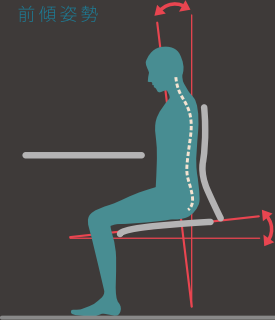

STRIKER

ゲーミングファニチュア [ストライカー]

OKamura

マウスやキーボード、スマホ、専用コントローラー等のゲーミングデバイスやプレイスタイルに応じた適正な姿勢をご提供します。ゲームの種類を大まかに8種類と捉えて、「3つの姿勢+1(立位)」でより集中し、快適にプレイすることが期待できます。

POSTURE

FORWARD SITTING

STANDARD SITTING

REAR-TILT SITTING

研究 1-2 立ったり座ったりを繰り返すと足がむくみにくい

□ むくみの増加量

研究 1-3 立ったり座ったりすることで眠気が抑えられる傾向に

□ 眠気の増減

研究 1-4 立ち仕事を加えることで「腰の痛み」に対する自覚症状は軽減

□ 腰の痛みに対する自覚

出典：(公財)労働科学研究所との共同研究2014,2015年

LINE UP