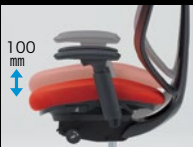

リクライニングの強弱調節

座面右下のダイヤルでリクライニングの強弱調節が行えます。これまでのダイヤル式よりも、少ない回転数で最弱～最強の調節が可能です。

アジャストアーム

肘パッド部の上下、回転、前後の調節が可能です。上下は 100mm、角度は内側 20°、外側 20°、前後は 50mm ずつ可動します。

座面高さ調節

座面右下の操作レバーにより、座面の上下高さ調節が行えます。上下ストロークは 100mm です。