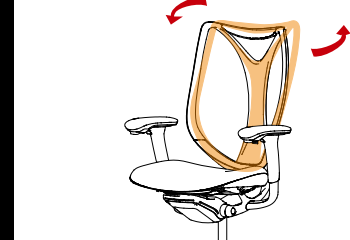

Shelf

オープン価格

GOOD DESIGN

*棚板は上下50mmに調整可能です
(計3段階から選択)
上段内寸を225Hにした時は下段410H
上段内寸を325Hにした時は下段310H

800D	80GSAB-Z25	内寸・上段：750W x 370D x 275H 内寸・下段：730W x 390D x 360H
700D	80GSAA-Z25	内寸・上段：650W x 370D x 275H 内寸・下段：630W x 390D x 360H

オプション

③～⑤は②の中で自由な位置に取り付けできます。

- ①転倒防止用フレーム 80G87P-Z25 (800W用) 80G86P-Z25 (700W用)
- ②オプション取付幕板 80G85P-Z25
- ③フック小 80G53P-Z25
- ④フック大 80G52P-Z25

シェルフ用配線カバー幕板 80G56P-Z25

- ⑤フックトレイ 80G54P-Z25

共通カラー

- DESK Swift MTB1 (ブラック)
- DESK SL MGL8 (ブラック)
- SHELF Z25 (ブラック)

Chair Mat

オープン価格

厚さ：1.5mm

900W	1200D	1.5T	80GMAA-Y757

- ●仕様：塩化ビニル樹脂/静電気防止

使用イメージ

機能

防傷効果

キャスターの動きによって生まれる細かな傷を防ぎます。

防水加工

汚れを拭き取りやすい塩化ビニル樹脂素材を使用しています。

RELATED PRODUCTS

Monitor Arm

ZG1モニターアーム

4E98AA-XC1
¥55,800

●カラー

XC11 (ブラック) XC12 (ホワイト)

ダブル2リンク

Swift用
4E91AF-XC0
¥193,600
SL用
4E91BF-XC0
¥196,100

シングルノーリンク

Swift用
4E91AA-XC0
¥109,000
SL用
4E91BA-XC0
¥111,500

※クランプ金具、ケーブルクリップ2個付

●カラー

XC08 (ブラック) XC09 (シルバー)

取り付け例

機能

※ダブル2リンク、シングルノーリンク

高さ調整

上下10mmアジャスト

クイックリリース機構

横方向位置調整

チルト機構

ケーブルワイヤリング

- ●共通仕様：対応ディスプレイ：VESA規格に準拠のこと（75x75mm/100x100mm）動作耐荷重：モニター本体重量3~11kg以下（ZG1）/12kg以下（TdArm）（動作耐荷重につきましてはモニターへの構造により異なる場合がございます。）
- 取り付け天板クランプ厚：12.5mm~30mm（ZG1）/14mm~37mm、奥行32mm以上（TdArm）（天板形状や材質によって取付けられない場合がございます。）

RELATED PRODUCTS

Sabrina Gaming Color Edition

リングフレーム構造が生み出す、しなやかでしっかりとした座り心地。

流れるようなフォルムの「サブリーナ（スタンダード）」は、イタルデザインとオカムラの技術力から生み出された、オフィス環境で高い人気を誇るシーティングです。ゲーミング向けに3色のグラデーションカラーメッシュをラインナップ。e-Sportsのプレイ環境を充実させる新たなバリエーションです。

イタルデザインはイタリア・トリノに本社をおく世界的屈指のデザインファームです。1981年に設立されたインダストリアルデザイン部門は、今もなお業界を牽引し続けています。

POINT-1

リングフレーム構造