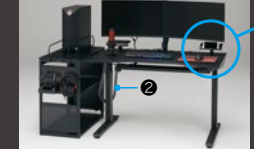

①トレイオプション
(クランプ)
3K70AA-Z25