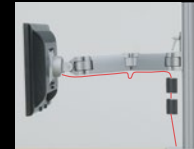

ケーブルワイヤリング