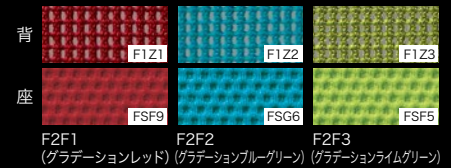

twist

bend

POINT-2

異硬度クッション

硬さの異なる3種類のウレタンを一体で成型しました。座面の前方は太ももを圧迫しないように柔らかく、後方にはお尻をしっかりサポートする硬めのクッションを採用しました。

POINT-3

グラデーションカラーメッシュ

ヘッドレストはブラック、背もたれはグラデーションカラーを採用。上部をダークカラーにすることでモニターへの映り込みを防ぎます。背座の一体感をもたらし、プレイヤーや会場の気分を盛り上げます。

RELATED PRODUCTS

Sabrina Gaming Color Edition

ハンガー	ランバー	エクストラハイバック	
			80GBEA-F2F0 ¥194,500
○			80GBEB-F2F0 ¥208,400
	○		80GBEC-F2F0 ¥208,400
○	○		80GBED-F2F0 ¥222,300

ハンガー付・ランバーサポート付

●カラー

F2F1 (グラデーションレッド) F2F2 (グラデーションブルーグリーン) F2F3 (グラデーションライムグリーン)