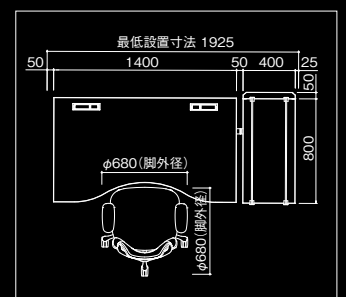

STRIKER DESK Swift、STRIKER SHELF に Sabrina Gaming Color Editionを組み合わせたセッティングです。特徴的なSabrinaのグラデーションカラーメッシュは、プレイヤーの気分を高め、あなたのゲーミング空間を盛り上げてくれます。オフィス環境の高いクオリティをご自宅のゲーミング環境でも実現することで、優れた快適性を得ることができます。

- Sabrina Gaming Color Edition (グラデーションレッド) 80GBEC-F2F1
- DESK Swift (ラウンドタイプ 1400W800D) 80GDYH-MTB1
- SHELF (800W) 80GSAB-Z25