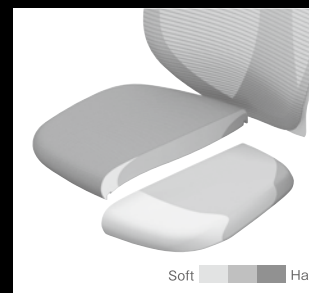

twist

bend

POINT-2

異硬度クッション

硬さの異なる3種類のウレタンを一体で成型しました。座面の前方は太ももを圧迫しないように柔らかく、後方にはお尻をしっかりサポートする硬めのクッションを採用しました。

POINT-3

グラデーションカラーメッシュ

ヘッドレストはブラック、背もたれはグラデーションカラーを採用。上部をダークカラーにすることでモニターへの映り込みを防ぎます。背座の一体感をもたらし、プレイヤーや会場の気分を盛り上げます。