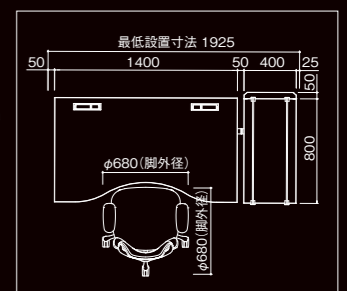

STRIKER DESK Swift, STRIKER SHELF に Sabrina Gaming Color Editionを組み合わせたセッティングです。特徴的なSabrinaのグラデーションカラーメッシュは、プレイヤーの気分を高め、あなたのゲーミング空間を盛り上げてくれます。オフィス環境の高いクオリティをご自宅のゲーミング環境でも実現することで、優れた快適性を得ることができます。

- Sabrina Gaming Color Edition (グラデーションレッド) 80GBEC-F2F1
- DESK Swift (ラウンドタイプ 1400W800D) 80GDYH-MTB1
- SHELF (800W) 80GSAB-Z25