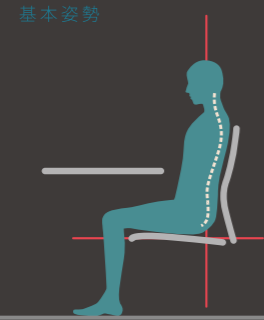

2022年10月 発行

パブリック製品部 YLCO24-201 '22-10

ゲーミングファニチュア [ストライカー]

マウスやキーボード、スマホ、専用コントローラー等のゲーミングデバイスやプレイスタイルに応じた適正な姿勢をご提供します。ゲームの種類を大まかに8種類と捉えて、「3つの姿勢+1(立位)」でより集中し、快適にプレイすることが期待できます。

POSTURE

FORWARD SITTING

STANDARD SITTING

REAR-TILT SITTING

STANDING

ACTION

QUICK

THINK

TIME

SHORT

LONG

GAME

PUZZLE
格闘
スポーツ

シューティング系
FPS (ファーストパーソンシューティング)
TPS (サードパーソンシューティング)

ロールプレイング系
RTS (リアルタイムストラテジー)
MOBA (マルチプレイヤーオンラインバトルアリーナ)
オンラインカードゲーム

「立ち姿勢×座り姿勢」の組み合わせが体に与えるメリット

研究 1-1 立ち仕事と座り仕事の組み合わせが最も疲れにくい

□ 姿勢による疲労感