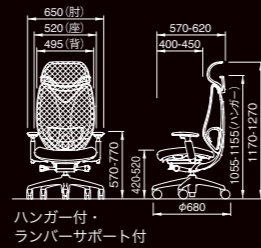

RELATED PRODUCTS

Sabrina Gaming Color Edition

バックビュー

ハンガー	ランバー	エクストラハイバック
		80GBEA-F2FD ¥194,500
○		80GBEB-F2FD ¥208,400
	○	80GBEC-F2FD ¥208,400
○	○	80GBED-F2FD ¥222,300

●共通仕様：背フレーム/樹脂成型品 肘/アルミダイキャスト+樹脂成型品
 肘パッド/樹脂成型品 座シェル/樹脂成型品 支基/アルミダイキャスト
 脚/アルミダイキャスト キャスター/φ75ウレタン双輪キャスター

●カラー

背	F1Z1	F1Z2	F1Z3
座	FSF9	FSG6	FSF5

F2F1 (グラデーションレッド) F2F2 (グラデーションブルーグリーン) F2F3 (グラデーションタイムグリーン)

※標準カラー以外にも、特注対応にてクロスを張ることができます。(サンプルでのご確認もお奨めいたします。)

機能

前傾機能付シンクロリクライニング
 座面左下のダイヤルでリクライニングの固定と解除が行えます。背と座はシンクロしてリクライニングし、従来の直立姿勢から後傾姿勢までのリクライニングに加え、パソコン作業や筆記作業時の前傾姿勢をサポートする「前傾ポジション」をとることが可能です。背のリクライニング範囲は、直立～後傾で 23°、直立～前傾で 10°です。リクライニングの固定は 4 段階です。

リクライニングの強弱調節
 座面右下のダイヤルでリクライニングの強弱調節が行えます。これまでのダイヤル式よりも、少ない回転数で最弱～最強の調節が可能です。

アジャストアーム
 肘パッド部の上下、回転、前後の調節が可能です。上下は 100mm、角度は内側 20°、外側 20°、前後は 50mm ずつ可動します。

座面奥行き調節
 座面左下にあるレバーの操作により、座面を前後に 50mm スライドできます。

座面高さ調節
 座面右下の操作レバーにより、座面の上下高さ調節が行えます。上下ストロークは 100mm です。

座面奥行き調節
 座面左下にあるレバーの操作により、座面を前後に 50mm スライドできます。

ハンガー
 スタイリッシュなフォルムが印象的なハンガー。

ランバーサポート
 腹部をしっかりホールドするランバーサポート。体格に合わせて上下 60mm の範囲で高さ調節が可能です。

ウレタンキャスター
 フローリングでの使用に適したウレタンキャスターを標準で採用しています。