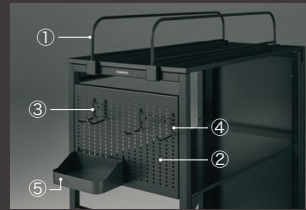

オプション

③~⑤は②の中で自由な位置に取り付けできます。

- ①転倒防止用フレーム 80G87P-Z25 (800W用) 80G86P-Z25 (700W用)
- ②オプション取付幕板 80G85P-Z25
- ③フック小 80G53P-Z25
- ④フック大 80G52P-Z25
- ⑤フックトレイ 80G54P-Z25