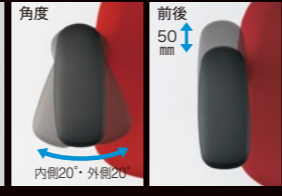

アジャストアーム
肘パッド部の上下、回転、前後の調節が可能です。上下は 100mm、角度は内側 20°、外側 20°、前後は 50mm ずつ可動します。

座面奥行き調節
座面左下にあるレバーの操作により、座面を前後に 50mm スライドできます。