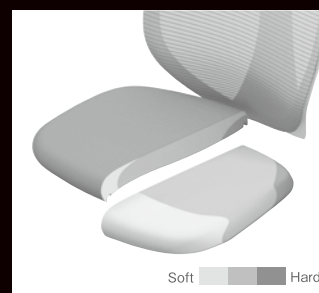

twist

bend

POINT-2

異硬度クッション

硬さの異なる3種類のウレタンを一体で成型しました。座面の前方は太ももを圧迫しないように柔らかく、後方にはお尻をしっかりサポートする硬めのクッションを採用しました。

POINT-3

グラデーションカラーメッシュ

ヘッドレストはブラック、背もたれはグラデーションカラーを採用。上部をダークカラーにすることでモニターへの映り込みを防ぎます。背座の一体感をもたらし、プレイヤーや会場の気分を盛り上げます。