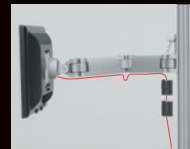

※ダブル2リンク、シングルノーリンク

高さ調整

横方向位置調整

上下10mmアジャスト

チルト機構

クイックリリース機構

ケーブルワイヤリング

RELATED PRODUCTS