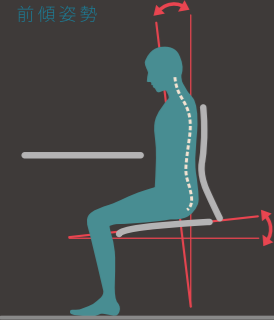

2022年10月 発行

パブリック製品部 YLCO24-201 '22-10

ゲーミングファニチュア [ストライカー]

マウスやキーボード、スマホ、専用コントローラー等のゲーミングデバイスやプレイスタイルに応じた適正な姿勢をご提供します。ゲームの種類を大まかに8種類と捉えて、「3つの姿勢+1(立位)」でより集中し、快適にプレイすることが期待できます。

POSTURE

FORWARD SITTING

STANDARD SITTING

REAR-TILT SITTING

STANDING

ACTION

QUICK

THINK

TIME

SHORT

LONG