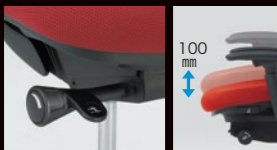

●カラー

背	F1Z1	F1Z2	F1Z3
座	FSF9	FSG6	FSF5

F2F1 (グラデーションレッド) F2F2 (グラデーションブルーグリーン) F2F3 (グラデーションタイムグリーン)

※標準カラー以外にも、特注対応にてクロスを張ることができます。(サンプルでのご確認もお奨めいたします。)

機能

前傾機能付シンクロリクライニング
 座面左下のダイヤルでリクライニングの固定と解除が行えます。背と座はシンクロしてリクライニングし、従来の直立姿勢から後傾姿勢までのリクライニングに加え、パソコン作業や筆記作業時の前傾姿勢をサポートする「前傾ポジション」をとることが可能です。背のリクライニング範囲は、直立～後傾で 23°、直立～前傾で 10°です。リクライニングの固定は 4 段階です。

リクライニングの強弱調節
 座面右下のダイヤルでリクライニングの強弱調節が行えます。これまでのダイヤル式よりも、少ない回転数で最弱～最強の調節が可能です。

アジャストアーム
 肘パッド部の上下、回転、前後の調節が可能です。上下は 100mm、角度は内側 20°、外側 20°、前後は 50mm ずつ可動します。

座面奥行き調節
 座面左下にあるレバーの操作により、座面を前後に 50mm スライドできます。