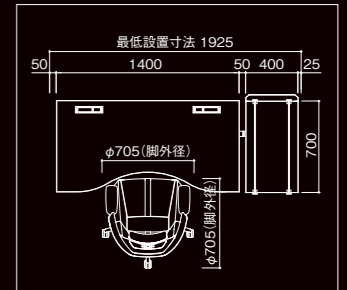

SEATING EX, DESK Swift, SHELF を組み合わせた、シリーズで最もスタンダードなセッティングです。プレイヤーの身体への負担を軽減しながら、プレイヴェール (EX) とラウンド天板 (Swift) で深い集中を得ることが出来るため、より勝利へ近づくためのプレイ環境を創造します。

- SEATING EX (レッド) 80GCMZ-PH87
- DESK Swift (ラウンドタイプ 1400W700D) 80GDWH-MTB1
- SHELF (700W) 80GSAA-Z25