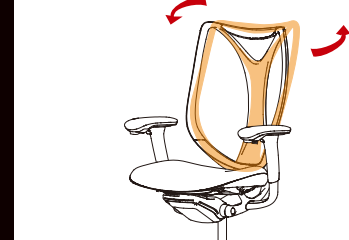

Shelf

オープン価格

GOOD DESIGN

*棚板は上下50mmに調整可能です
(計3段階から選択)
上段内寸を225Hにした時は下段410H
上段内寸を325Hにした時は下段310H

800D	80GSAB-Z25	内寸・上段：750W x 370D x 275H 内寸・下段：730W x 390D x 360H
700D	80GSAA-Z25	内寸・上段：650W x 370D x 275H 内寸・下段：630W x 390D x 360H

オプション

③~⑤は②の中で自由な位置に取り付けできます。

- ①転倒防止用フレーム 80G87P-Z25 (800W用) 80G86P-Z25 (700W用)
- ②オプション取付幕板 80G85P-Z25
- ③フック小 80G53P-Z25
- ④フック大 80G52P-Z25
- ⑤フックトレイ 80G54P-Z25

シェルフ用配線カバー幕板 80G56P-Z25

●共通カラー

- DESK Swift MTB1 (ブラック)
- DESK SL MGL8 (ブラック)
- SHELF Z25 (ブラック)

Chair Mat

オープン価格

900W 1200D 1.5T 80GMAA-Y757

●仕様：塩化ビニル樹脂/静電気防止

使用イメージ

機能

防傷効果

キャスターの動きによって生まれる細かな傷を防ぎます。

防水加工

汚れを拭き取りやすい塩化ビニル樹脂素材を使用しています。

RELATED PRODUCTS

Monitor Arm

ZG1 モニターアーム

4E98AA-XC1
¥55,800

●カラー

●共通仕様：対応ディスプレイ：VESA規格に準拠のこと（75x75mm/100x100mm）動作耐荷重：モニター本体重量3~11kg以下（ZG1）/12kg以下（TdArm）（動作耐荷重につきましてはモニターの構造により異なる場合がございます。）
取り付け天板クランプ厚：12.5mm~30mm（ZG1）/14mm~37mm、奥行32mm以上（TdArm）
（天板形状や材質によって取付けられない場合がございます。）

ダブル2リンク

- Swift用 4E91AF-XC0 ¥193,600
- SL用 4E91BF-XC0 ¥196,100

シングルノーリンク

- Swift用 4E91AA-XC0 ¥109,000
- SL用 4E91BA-XC0 ¥111,500

※クランプ金具、ケーブルクリップ2個付

●カラー

取り付け例

機能

※ダブル2リンク、シングルノーリンク

高さ調整

横方向位置調整

上下10mmアジャスト

チルト機構

クイックリリース機構

ケーブルワイヤリング

RELATED PRODUCTS

Sabrina Gaming Color Edition

リングフレーム構造が生み出す、しなやかでしっかりとした座り心地。

流れるようなフォルムの「サブリーナ（スタンダード）」は、イタルデザインとオカムラの技術力から生み出された、オフィス環境で高い人気を誇るシーティングです。ゲーミング向けに3色のグラデーションカラーメッシュをラインナップ。e-Sportsのプレイ環境を充実させる新たなバリエーションです。

イタルデザインはイタリア・トリノに本社をおく世界的屈指のデザインファームです。1981年に設立されたインダストリアルデザイン部門は、今なお業界を牽引し続けています。

POINT-1

リングフレーム構造