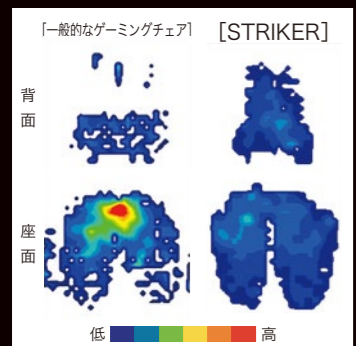

PATTERN

A

SEATING EX, DESK Swift, SHELF を組み合わせた、シリーズで最もスタンダードなセッティングです。プレイヤーの身体への負担を軽減しながら、プレイヴェール (EX) とラウンド天板 (Swift) で深い集中を得ることが出来るため、より勝利へ近づくためのプレイ環境を創造します。

- SEATING EX (レッド) 80GCMZ-PH87
- DESK Swift (ラウンドタイプ 1400W700D) 80GDWH-MTB1
- SHELF (700W) 80GSAA-Z25

- Sabrina Gaming Color Edition (グラデーションレッド) 80GBEC-F2F1
- DESK Swift (ラウンドタイプ 1400W800D) 80GDYH-MTB1
- SHELF (800W) 80GSAB-Z25

適切な体圧

STRIKER は体の中心から膝先に向かって、緩やかに負荷が分散されます。一か所に高い圧がかかることが無いため、快適な座り心地を実現しています。

リクライニング機能

●EX

『前傾ポジションの効果』

- ・おなかが圧迫
- ・首や肩に負担がかかる
- ・骨盤が後ろに倒れて背骨が湾曲し、腰痛の原因に

前傾機能付背座シンクロリクライニング

リクライニングの強弱調節
座面右下のダイヤルでリクライニングの強弱調節が行えます。
①座上下調節レバー
②リクライニング強弱調節ハンドル

リクライニングの前傾と後傾の調節
座面左下のダイヤルで設定が行えます。
③リクライニング固定 / 解除ダイヤル