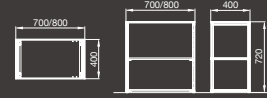

リクライニング機能

●EX

『前傾ポジションの効果』

- ・おなかが圧迫
- ・首や肩に負担がかかる
- ・骨盤が後ろに倒れて背骨が湾曲し、腰痛の原因に

前傾機能付背座シンクロリクライニング

リクライニングの強弱調節
座面右下のダイヤルでリクライニングの強弱調節が行えます。
①座上下調節レバー
②リクライニング強弱調節ハンドル

リクライニングの前傾と後傾の調節
座面左下のダイヤルで設定が行えます。
③リクライニング固定 / 解除ダイヤル

Shelf

オープン価格

GOOD DESIGN

*棚板は上下50mmに調整可能です
(計3段階から選択)
上段内寸を225Hにした時は下段410H
上段内寸を325Hにした時は下段310H

800D	80GSAB-Z25	内寸・上段：750W x 370D x 275H 内寸・下段：730W x 390D x 360H
700D	80GSAA-Z25	内寸・上段：650W x 370D x 275H 内寸・下段：630W x 390D x 360H