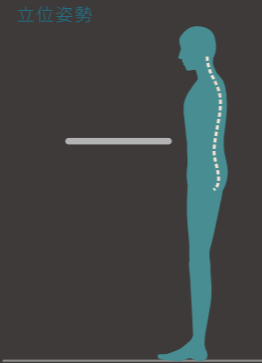

2022年10月 発行

パブリック製品部 YLCO24-201 '22-10

ゲーミングファニチュア [ストライカー]

マウスやキーボード、スマホ、専用コントローラー等のゲーミングデバイスやプレイスタイルに応じた適正な姿勢をご提供します。ゲームの種類を大まかに8種類と捉えて、「3つの姿勢+1(立位)」でより集中し、快適にプレイすることが期待できます。

POSTURE

FORWARD SITTING

STANDARD SITTING

REAR-TILT SITTING

STANDING

ACTION

QUICK

THINK

TIME

SHORT

LONG