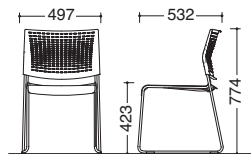

変形するインナーシェル

座のスリットインナーシェルが適度に変形することで身体を優しく包み込みます。

Line up

■ブレーションタイプ / 背パッドなし

スタッキング 10台
台車にて 33台

8105XA-G721 ¥11,500
512W×532D×430SH・781H/4.1kg

■座パッドタイプ / 背パッドなし

スタッキング 10台
台車にて 33台

8105WB-FSG2 ¥13,400
512W×532D×435SH・781H/4.1kg

■座パッドタイプ / 背パッド付

スタッキング 10台
台車にて 33台

8105YC-FSF3 ¥15,400
512W×532D×435SH・781H/4.5kg

■ハイスタッキングタイプ

スタッキング 10台
台車にて 40台

8105VH-G721 ¥11,800
497W×532D×423SH・774H/4.0kg