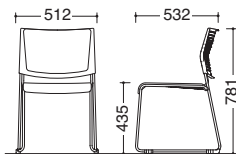

変形するインナーシェル

座のスリットインナーシェルが適度に変形することで身体を優しく包み込みます。

Line up

■ブレーションタイプ / 背パッドなし

スタッキング 10台
台車にて 33台

8105XA-G721 ¥11,500
512W×532D×430SH・781H/4.1kg

■座パッドタイプ / 背パッドなし

スタッキング 10台
台車にて 33台

8105WB-FSG2 ¥13,400
512W×532D×435SH・781H/4.1kg

■座パッドタイプ / 背パッド付

スタッキング 10台
台車にて 33台

8105YC-FSF3 ¥15,400
512W×532D×435SH・781H/4.5kg

■ハイスタッキングタイプ

スタッキング 10台
台車にて 40台

8105VH-G721 ¥11,800
497W×532D×423SH・774H/4.0kg