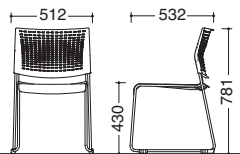

変形するインナーシェル

座のスリットインナーシェルが適度に変形することで身体を優しく包み込みます。

Line up

■ブレーションタイプ / 背パッドなし

スタッキング 10台
台車にて 33台

8105XA-G721 ¥11,500
512W×532D×430SH・781H/4.1kg

■座パッドタイプ / 背パッドなし

スタッキング 10台
台車にて 33台

8105WB-FSG2 ¥13,400
512W×532D×435SH・781H/4.1kg

■座パッドタイプ / 背パッド付

スタッキング 10台
台車にて 33台

8105YC-FSF3 ¥15,400
512W×532D×435SH・781H/4.5kg

■ハイスタッキングタイプ

スタッキング 10台
台車にて 40台

8105VH-G721 ¥11,800
497W×532D×423SH・774H/4.0kg