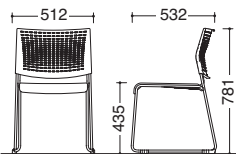

kette

ミーティングチェア【ケッテ】

okamura

Features

持ち運びやすい軽量設計

約4kgと軽量なので誰でも簡単に運ぶことができます。

便利な連結脚端具付き

別パーツを使うことなくイス同士を連結することができるのできれいに並べることができます。

変形するインナーシェル

座のスリットインナーシェルが適度に変形することで身体を優しく包み込みます。

Line up

■ブレーションタイプ / 背パッドなし

スタッキング 10台
台車にて 33台

8105XA-G721 ¥11,500
512W×532D×430SH・781H/4.1kg

■座パッドタイプ / 背パッドなし

スタッキング 10台
台車にて 33台

8105WB-FSG2 ¥13,400
512W×532D×435SH・781H/4.1kg

■座パッドタイプ / 背パッド付

スタッキング 10台
台車にて 33台

8105YC-FSF3 ¥15,400
512W×532D×435SH・781H/4.5kg

■ハイスタッキングタイプ

スタッキング 10台
台車にて 40台

8105VH-G721 ¥11,800
497W×532D×423SH・774H/4.0kg