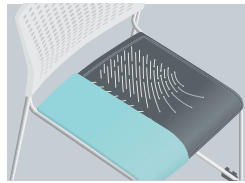

kette

ミーティングチェア【ケッテ】

okamura

Features

持ち運びやすい軽量設計

約4kgと軽量なので誰でも簡単に運ぶことができます。

便利な連結脚端具付き

別パーツを使うことなくイス同士を連結することができるのできれいに並べることができます。

変形するインナーシェル

座のスリットインナーシェルが適度に変形することで身体を優しく包み込みます。

Line up

■ブレーションタイプ / 背パッドなし

スタッキング 10台
台車にて 33台

8105XA-G721 ¥11,500
512W×532D×430SH・781H/4.1kg

■座パッドタイプ / 背パッドなし

スタッキング 10台
台車にて 33台