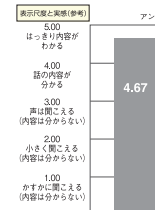

サウンドコンディショニングの効果

【導入後の会話に対する効果】

●隔壁・通路からの声について

マスキング音 ON/OFF

※2 想定値になります。保証ではございません。