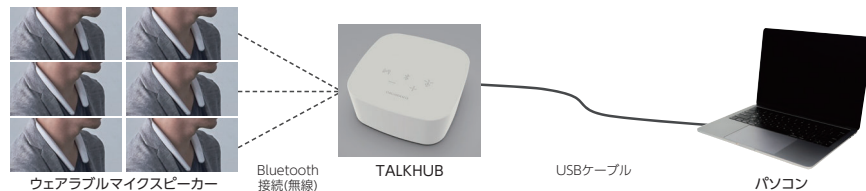

TALKHUB (トークハブ) とは

市販のウェアラブルマイクスピーカーを最大6つBluetooth接続。
オープンスペースで高音質で音漏れの少ないWeb会議を実現。

アクティブWeb会議

オープンスペースWeb会議

【製品構成と操作概要】

- 1 ウェアラブルマイクスピーカーをペアリング待機にする。
- 2 TALKHUBをパソコンと接続して、給電する。
- 3 パソコンのスピーカーとマイクの設定をTALKHUBにする。