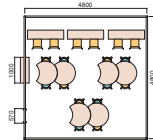

Glicina [グリシーナ]

空間シーン

ラウンジ

天井から吊るすことで、支柱を気にすることなくレイアウトが可能。自由な発想の空間を設えることができます。

品名	数量
フレームセット	1
ブロック取替ボックス	1
マガジンラック	1
テンションフレーム	1
アクティアフェロー ムーンタイプ	6
イーチェア	12
ランヂテーブル ハイテーブル	3
ハイチェア	6

天吊りタイプは柱を必要としないので、広がりある空間を実現。モニターや配線処理、オプションの取り付けによって、多彩な「場」をつくるが可能です。