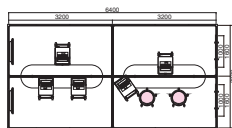

スタッフステーション

医療施設や介護施設などのスタッフステーション。床の煩雑な配線を気にせず、安全・安心な空間がつけれます。

品名	数量
フレームセット	1
テンションフレーム	2
ホワイトボード	2
モニター取付金具	2
カートピット+天板	2
ナースカート	5
ナースツール	2

天吊りタイプで機動性に優れた空間を実現。ビームには生体情報モニターの取り付けが可能。配線機能により天井からノートPC充電用電源を確保し、足元もすっきりします。

組み合わせオプション

グリシーナには、壁面を仕切るため、活用するためのスクリーンやパネルをご用意しています。用途や機能、デザインに応じてお選びください。

Cortina

【コルティナ】

グリシーナ専用簡易スクリーン

簡単操作

横引き式スライド機構により、軽く簡単に開閉できます。

多彩な空間演出が可能

3連または4連のユニットセットにより、片引き、引き分けが設定できます。空間の開閉・半透明などの多彩なシーンを演出します。

特徴的な表面デザイン

プリント加工された不織布(ホワイト:FJR1)と、透透性のあるメッシュ(ブラック:FJ51)の2タイプをご用意しています。