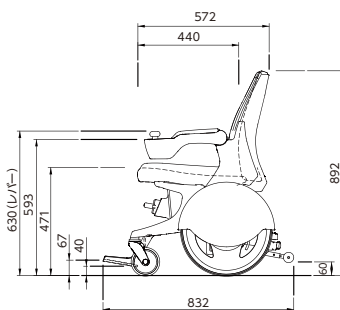

## Line up

FSF3

バックビュー

ホワイトシェル  
L102EW-F000  
-P000

Weltz シリーズには  
足こぎタイプもあります