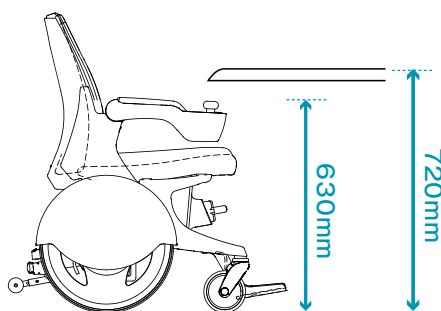

## ☐ オフィス環境での移動のしやすさとコンパクトさを実現。

Weltz-EVの  
回転半径550mm

一般的な電動車椅子の  
回転半径700mm

重心近くに車輪を配置することで自由な移動を実現。

大型車輪を身体の重心付近に取り付けることで高い旋回性を実現しました。ジョイスティックを横に傾げるだけでその場で安定して体の向きを変えることができます。

狭いスペースでも快適な移動性。

回転半径は550mm。広いスペースを必要とせず、オフィスでもゆとりをもって移動することができます。

## ☐ 一般的なオフィスデスク(720H)にも使いやすい設計。

デスクの天板下にアームレストが  
収納可能。

ジョイスティックの高さを低くすることで、720Hのデスクにも収まります。執務シーンと移動シーンをストレスなく切り替えることができます。

スリムなサイズでデスクにも  
ぴったりフィット。

肘の幅は一般的な事務用椅子と同等の583mm。デスクにもしっかりと収まるコンパクトサイズです。