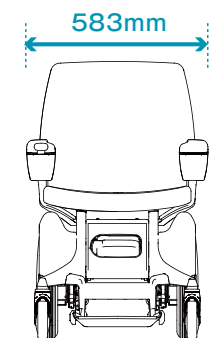

## ☐ オフィス環境での移動のしやすさとコンパクトさを実現。

Weltz-EVの  
回転半径550mm

一般的な電動車椅子の  
回転半径700mm

重心近くに車輪を配置することで自由な移動を実現。

大型車輪を身体の重心付近に取り付けることで高い旋回性を実現しました。ジョイスティックを横に傾げるだけでその場で安定して体の向きを変えることができます。

狭いスペースでも快適な移動性。

回転半径は550mm。広いスペースを必要とせず、オフィスでもゆとりをもって移動することができます。

## ☐ 一般的なオフィスデスク(720H)にも使いやすい設計。

デスクの天板下にアームレストが  
収納可能。

ジョイスティックの高さを低くすることで、720Hのデスクにも収まります。執務シーンと移動シーンをストレスなく切り替えることができます。

スリムなサイズでデスクにも  
ぴったりフィット。

肘の幅は一般的な事務用椅子と同等の583mm。デスクにもしっかりと収まるコンパクトサイズです。