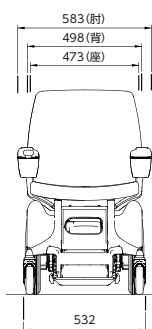

## Line up

FSF3

バックビュー

ホワイトシェル  
L102EW-F000  
-P000

Weltz シリーズには  
足こぎタイプもあります