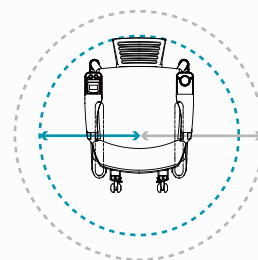

## ☐ オフィス環境での移動のしやすさとコンパクトさを実現。

Weltz-EVの  
回転半径550mm

一般的な電動車椅子の  
回転半径700mm

重心近くに車輪を配置することで自由な移動を実現。

大型車輪を身体の重心付近に取り付けることで高い旋回性を実現しました。ジョイスティックを横に傾げるだけでその場で安定して体の向きを変えることができます。

狭いスペースでも快適な移動性。

回転半径は550mm。広いスペースを必要とせず、オフィスでもゆとりをもって移動することができます。