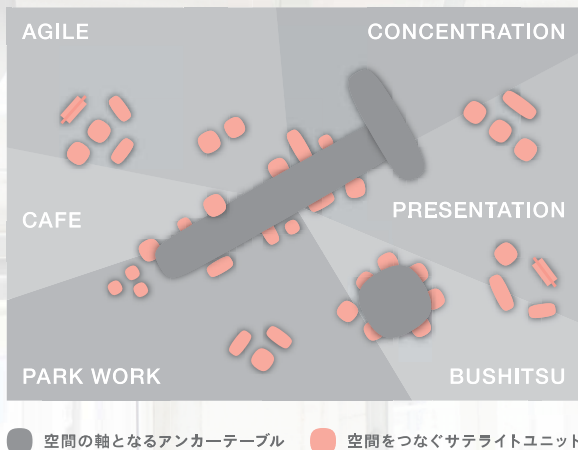

WORK CARRIER

クリエイティブファニチュア【ワークキャリアー】

okamura

人と空間をゆるやかにつなぐ、 新しいBASEのかたち。

働き方の多様化が進む今、一方で、雑談や相談といった会話の機会が減りつつあります。「ワークキャリア」は、個人の作業席となる大型のアンカーテーブルに、小型で動かしやすいサテライトユニットを組み合わせ、自由にダイナミックな空間を構築。高さ違いのレイアウトや他のABW※エリアとのシームレスな連携により、自然と人が集まり、幅広いコミュニケーションが生まれる環境を実現します。

※ABW (Activity Based Working) :

仕事の内容や目的に合わせて、最適な場所を選んで働く考え方。

シームレスなみんなの居場所。
ここでつながる。ここからひろがる。

Design Concept

Layered

重ねて広がるレイヤードレイアウト。
高さ違いのユニットが、周りの空間を自然につなぎます。

R-icon

すべての形状が美しいアールデザイン。
モジュールから解放され、自由なレイアウトが可能。