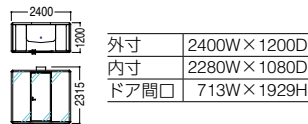

スタンダード クリア

■四人用

スタンダード クリア

1 ~ 8 をそれぞれお選びください。 ※定価はオープンです。担当者までお問い合わせください。

1 本体

サイズ	タイプ	品番	仕様
一人用	スタンダード	4W31A1	ZH25、ZA75
	クリア	4W31A2	
二人用	スタンダード	4W31A3	
	クリア	4W31A4	
四人用	スタンダード	4W31A5	
	クリア	4W31A6	

2 内装パネル