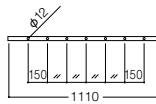

TELECUBE by OKAMURA

[テレキューブ by オカムラ]

品番リスト

2021年6月時点

Aタイプ

■一人用

■二人用

■四人用

1 ~ 8 をそれぞれお選びください。 ※定価はオープンです。担当者までお問い合わせください。

1 本体

サイズ	タイプ	品番	仕様
一人用	スタンダード	4W31A1	ZH25、ZA75
	クリア	4W31A2	
二人用	スタンダード	4W31A3	
	クリア	4W31A4	
四人用	スタンダード	4W31A5	
	クリア	4W31A6	

2 内装パネル

サイズ	タイプ	品番	仕様
一人用	スタンダード	4W31HA	YB53 (ダークグレー)
	クリア	4W31HB	
二人用	スタンダード	4W31HC	
	クリア	4W31HD	
四人用	スタンダード	4W31HE	
	クリア	4W31HF	

YB53(ダークグレー)

3 外装パネル

サイズ	タイプ	品番	仕様
一人用	スタンダード	4W31CA	ZH25、ZA75、ZE6□、ZE7□
	クリア	4W31CB	
二人用	スタンダード	4W31CC	
	クリア	4W31CD	
四人用	スタンダード	4W31CE	
	クリア	4W31CF	

4 コンセントパネル

サイズ	タイプ	モニター取付金具	品番	仕様
一人用	電源・USB	○	4W31EG	Z25 (ブラック)
		○	4W31EH	
	電源・LAN	○	4W31FG	
		○	4W31FH	
二人用	(電源・USB)×2	○	4W31EJ	
		○	4W31EK	
	(電源・LAN)×2	○	4W31FJ	
		○	4W31FK	
四人用	(電源・電源・USB)×2	○	4W31EL	
		○	4W31EM	
	(電源・電源・LAN)×2	○	4W31FL	
		○	4W31FM	

モニター取付条件:取付ピッチ75×75または100×100、質量/15kg以下、サイズ一人用32インチ以下、二人用・四人用40インチ以下
※天板を995Hに設置した場合、モニターは取付出来ません。

5 専用天板

サイズ	タイプ	天板H	品番	仕様
一人用	スタンダード	720/995	4W34A1	MK61 MDY□ MTB□
	クリア	720	4W34B2	
二人用	スタンダード/クリア共通	995	4W34C2	
		720	4W34B3	
四人用	スタンダード/クリア共通	720	4W34B5	

※一人用スタンダードタイプはブラケットの掛け替えで高さ調節が可能です。

6 カーペット

サイズ	タイプ	品番	仕様
一人用	スタンダード/クリア共通	4W3HUY	YB21 (ブラック)
二人用	スタンダード	4W3HVV	
	クリア	4W31GD	
四人用	スタンダード	4W3HWY	
	クリア	4W31GF	

YB21(ブラック)

8 イス

ワークブース用ソファからお選びください。
※イスは固定タイプ(キャスターなし)をお選びください。

ライプワークチェア
オフィス総合カタログ
2021 P.78をご参照
ください。

ピルエット
オフィス総合カタログ
2021 P.449をご参照
ください。

9 オプション

■荷重分散板

一人用 4W35AA-Z25

二人用 4W35AB-Z25

四人用 4W35AC-Z25

※設置場所の床仕様に
てご手配ください。

■抗ウイルスフィルター (アースプラス)

一人用共通
4W3E4Y-YB24 (必要数: 1)

二・四人用共通
4W3E4Y-YB24 (必要数: 2)

■ガラスサインシール

各タイプ共通
NJ900Z-G635

¥11,500

7×5枚セット

※ガラスの存在を知らせる
サインとして使用します。

●カラー

■本体・オプション

■外装パネル

■天板(組合せカラー)