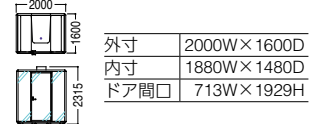

スタンダード クリア

■四人用

スタンダード クリア

1 ~ 8 をそれぞれお選びください。 ※定価はオープンです。担当者までお問い合わせください。

1 本体

サイズ	タイプ	品番	仕様
一人用	スタンダード	4W31A1	ZH25、ZA75
	クリア	4W31A2	
二人用	スタンダード	4W31A3	
	クリア	4W31A4	
四人用	スタンダード	4W31A5	
	クリア	4W31A6	

2 内装パネル