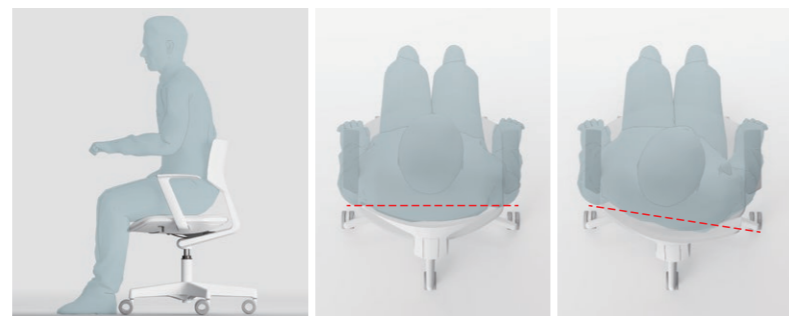

Spectra

シーティング [スペクトラ]

okamura

「アクティブムーブ」という新しい考え方で、 人にも環境にも優しい新たなシーティング

前傾姿勢から後傾まで身体の動きに追従するリクライニング機構「Active move」(アクティブムーブ)を搭載。
リクライニングの反力を適切に設定することで、あらゆるワーカーのチーム作業にも柔軟に対応し、
コミュニケーションを活性化させるフレキシブルで快適な座り心地を提供します。

Active move (アクティブムーブ)

少し前傾した姿勢からの後傾リクライニングと背座の左右へのベンディングによる身体に追従する動きから生まれたアクティブムーブ。リクライニングの反力を適切に設定することで、あらゆるワーカーがこの新しい座り心地を感じることができます。

1. 可能な限り調節機能を削ぎ落とし、薄くすっきりとした座を実現。シンプルで洗練された美しいデザインで、さまざまなワークシーンに調和します。
2. 背面と座面が身体の動きに追従するActive move(アクティブムーブ)により、前傾姿勢から後傾への切替をスムーズに実施。あらゆるワーカーに快適な座り心地を提供します。