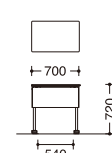

Variation

棚板(あり/なし)

幕板(あり/なし)

■天板サイズ(mm)

W	D
1800	600/450/400
1500	600/450/400
1200	600/450/400
700	600/450/400

Features

指はさみ防止

可動部は指をはさむことがないように、しっかりとカバーしてあります。

天板下の棚板

天板下に棚板がついたタイプもラインナップ。書類や本などを収納できます。

Line up

■幕板付・棚板なし

■幕板なし・棚板なし

■幕板付・棚板なし

■幕板なし・棚板なし

■幕板付・棚板なし

Color

■脚カラー

■天板カラー 厚みを感じにくい2色エッジ

メラミン

プライズウッド

カタログの記載について

- 本カタログに掲載の製品は業務用です。
- 諸般の事情により、価格・仕様・寸法・カラーなどを予告なく変更する場合があります。
- 現品とカタログの掲載製品の色は、印刷のため多少相違がありますのでご了承ください。

安全性と保証期間について

「オカムラ製品のご使用上の注意点」
「オフィス家具製品の安全性と保証期間」
「JOIFA 標準保証期間」については
Web をご覧ください。

Webコンテンツについて

この製品の詳細についてはWebの
専用コンテンツをご覧ください。

OKamura

「よい品は結局おトクです」をモットーに、製品づくりをしています。

ホームページアドレス <https://www.okamura.co.jp/>

お問い合わせ・ご相談は
お客様相談室へ
フリーダイヤル **0120-81-9060**
受付時間 9:00~17:00 (土・日・祝日を除く)

株式会社オカムラ

お問い合わせ・ご相談は、下記へ

2023年5月 発行

パブリック製品部 YLCK08-351 PGT '23-05