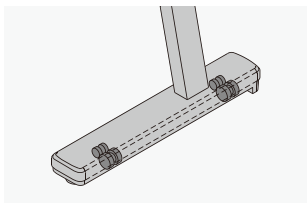

# ONE LEVER

固定・移動・フラップを  
レバーひとつで一括操作。  
安定性や堅牢性も確保。

アジャスターとキャスターを切り替えることで、  
固定テーブルのような安定感と可動テーブルのような  
旋回性の両立を実現。

固定と移動、天板跳ね上げ操作が手元で一括操作可能な  
リンクロック機能を採用。

脚のストッパー操作の煩わしさがなく、  
シーンに応じた頻繁なレイアウト変更にも対応します。

操作レバー

## リンクロック機能

水平状態での固定と移動、跳ね上げての移動がスムーズに行えます。  
脚のストッパー操作の煩わしさがなく、  
シーンに応じたレイアウト変更が簡単にできます。  
レバーは右側に一か所付いています。

固定

移動

フラップ

アジャスターが床面に接地した状態で、可動  
テーブルながら固定テーブルのような使い  
心地を実現しました。

レバーを手前に引くと、天板が水平のまま  
キャスターが接地します。レバーから手を  
離してもキャスター接地状態を維持できる  
ため、レイアウトの微調整などもしやすくな  
っています。

固定状態から天板をフラップすると、キャス  
ターが接地し移動ができます。

固定時のメリット

安定した使用感

移動時のメリット

レバーを握らずに簡単移動

## 安定性、走行性、堅牢性を揃えた脚

低床キャスターの採用で脚をシンプルに。  
広い下肢空間で出入りもスムーズです。