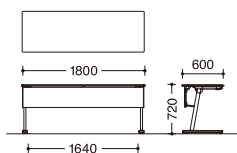

Variation

棚板(あり/なし)

幕板(あり/なし)

■天板サイズ(mm)

W	D
1800	600/450/400
1500	600/450/400
1200	600/450/400
700	600/450/400

Features

指はさみ防止

可動部は指をはさむことがないように、しっかりとカバーしてあります。

天板下の棚板

天板下に棚板がついたタイプもラインナップ。書類や本などを収納できます。

Line up

■幕板付・棚板なし

■幕板なし・棚板なし

■幕板付・棚板なし

■幕板なし・棚板なし

■幕板付・棚板なし

Color

■脚カラー

■天板カラー 厚みを感じにくい2色エッジ

メラミン

プライズウッド

カタログの記載について

- 本カタログに掲載の製品は業務用です。
- 諸般の事情により、価格・仕様・寸法・カラーなどを予告なく変更する場合があります。
- 現品とカタログの掲載製品の色は、印刷のため多少相違がありますのでご了承ください。

安全性と保証期間について

「オカムラ製品のご使用上の注意点」
「オフィス家具製品の安全性と保証期間」
「JOIFA 標準保証期間」については
Web をご覧ください。

Webコンテンツについて

この製品の詳細についてはWebの
専用コンテンツをご覧ください。

OKamura

「よい品は結局おトクです」をモットーに、製品づくりをしています。

ホームページアドレス <https://www.okamura.co.jp/>

お問い合わせ・ご相談は
お客様相談室へ
フリーダイヤル **0120-81-9060**
受付時間 9:00~17:00 (土・日・祝日を除く)

株式会社オカムラ

お問い合わせ・ご相談は、下記へ

2023年5月 発行

パブリック製品部 YLCK08-351 PGT '23-05