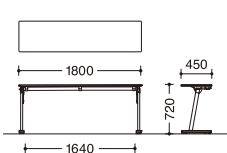

## Line up

■幕板付・棚板なし

**93HREA-MAT5**  
1800W×600D×720H

■幕板なし・棚板なし

**93HRAB-MMD1**  
1800W×450D×720H

■幕板付・棚板なし

**93HRED-MAS6**  
1200W×600D×720H

■幕板なし・棚板なし