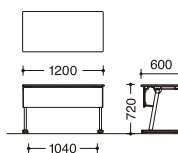

## Variation

棚板(あり/なし)

棚板あり

幕板(あり/なし)

幕板あり

幕板なし

■天板サイズ(mm)

W	D
1800	600/450/400
1500	600/450/400
1200	600/450/400
700	600/450/400

## Line up

■幕板付・棚板なし

**93HREA-MAT5**  
1800W×600D×720H

■幕板なし・棚板なし

**93HRAB-MMD1**  
1800W×450D×720H

■幕板付・棚板なし

**93HRED-MAS6**  
1200W×600D×720H

■幕板なし・棚板なし