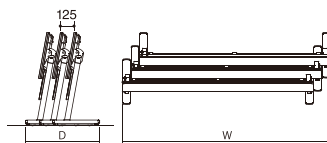

### 高い走行性

大小2つの双輪で構成された低床キャスターを使用。スムーズな移動を実現します。

### 広い下肢空間

天板下のビーム位置を極限まで上げることで、広々とした下肢空間を実現。

## コンパクトでスタイリッシュ

未使用時の収納や  
連結レイアウトもすっきり収まります。

$W = \text{天板幅} + (\text{台数} - 1) \times 80\text{mm}$

最大W寸法は

600D:天板幅 + 320mm

(6台目からもとに戻る)

450/400D:天板幅 + 240mm

(5台目からもとに戻る)