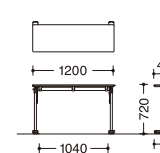

Variation

棚板(あり/なし)

幕板(あり/なし)

■天板サイズ(mm)

W	D
1800	600/450/400
1500	600/450/400
1200	600/450/400
700	600/450/400

Features

指はさみ防止

可動部は指をはさむことがないように、しっかりとカバーしてあります。

天板下の棚板

天板下に棚板がついたタイプもラインナップ。書類や本などを収納できます。

Line up

■幕板付・棚板なし

■幕板なし・棚板なし

■幕板付・棚板なし

■幕板なし・棚板なし

■幕板付・棚板なし

Color

■脚カラー

■天板カラー 厚みを感じにくい2色エッジ

メラミン

プライズウッド

カタログの記載について

- 本カタログに掲載の製品は業務用です。
- 諸般の事情により、価格・仕様・寸法・カラーなどを予告なく変更する場合があります。
- 現品とカタログの掲載製品の色は、印刷のため多少相違がありますのでご了承ください。

安全性と保証期間について

「オカムラ製品のご使用上の注意点」
「オフィス家具製品の安全性と保証期間」
「JOIFA 標準保証期間」については
Web をご覧ください。

Webコンテンツについて

この製品の詳細についてはWebの
専用コンテンツをご覧ください。

OKamura

「よい品は結局おトクです」をモットーに、製品づくりをしています。

ホームページアドレス <https://www.okamura.co.jp/>

お問い合わせ・ご相談は
お客様相談室へ
フリーダイヤル **0120-81-9060**
受付時間 9:00~17:00 (土・日・祝日を除く)

株式会社オカムラ

お問い合わせ・ご相談は、下記へ

2023年5月 発行

パブリック製品部 YLCK08-351 PGT '23-05