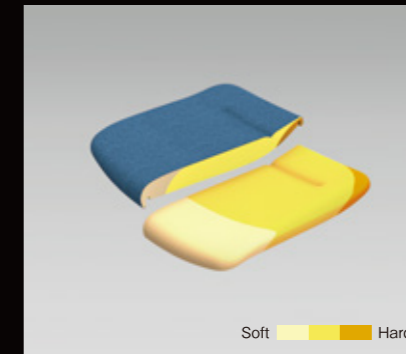

異硬度クッション

硬さの異なる3種類のウレタンを一体で成型。前方は太ももを圧迫しない柔らかなクッション、後方はお尻をしっかりサポートする硬めのクッションを採用しました。