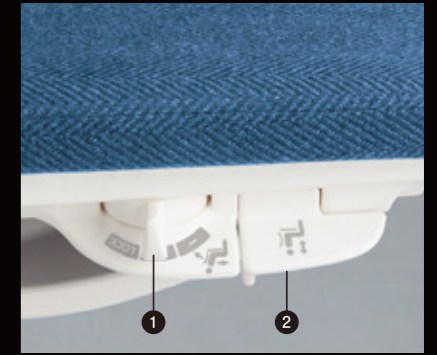

Dimensions

	布張り	革張り
5本脚	<p>ハイバック、アルミ肘</p>	<p>ミドルバック、アルミ肘</p>
4本脚 オートリターン	<p>ミドルバック、樹脂肘</p>	<p>ハイバック、アルミ肘</p>
ハイチェア	<p>ミドルバック、樹脂肘</p>	

Function

座面の高さ調節

座面右下のレバー操作により、座面の上下高さ調節が行なえます。(上下ストローク/5本脚:100mm、ハイチェア:150mm)
※4本脚オートリターンは除く

アングルチルトリクライニング

くるぶし(アングル)を中心として背と座がシンクロしてスライドするアングルチルトリクライニング。リクライニングした時に太ももなどを圧迫することなく、自然な姿勢をサポートします。(リクライニング角度:15°)

- ① スマートスライドオペレーションレバー
- ② 座上下昇降レバー

座面右下に全ての操作レバーを集約しました。座ったままの自然な姿勢を保ったまま各種操作が行なえます。
① レバーをスライドさせるだけの簡単操作で、リクライニング反力強さを「強弱」2段階、そして背の固定を切り替えられます。
② 座面の上下高さ調節が可能です。