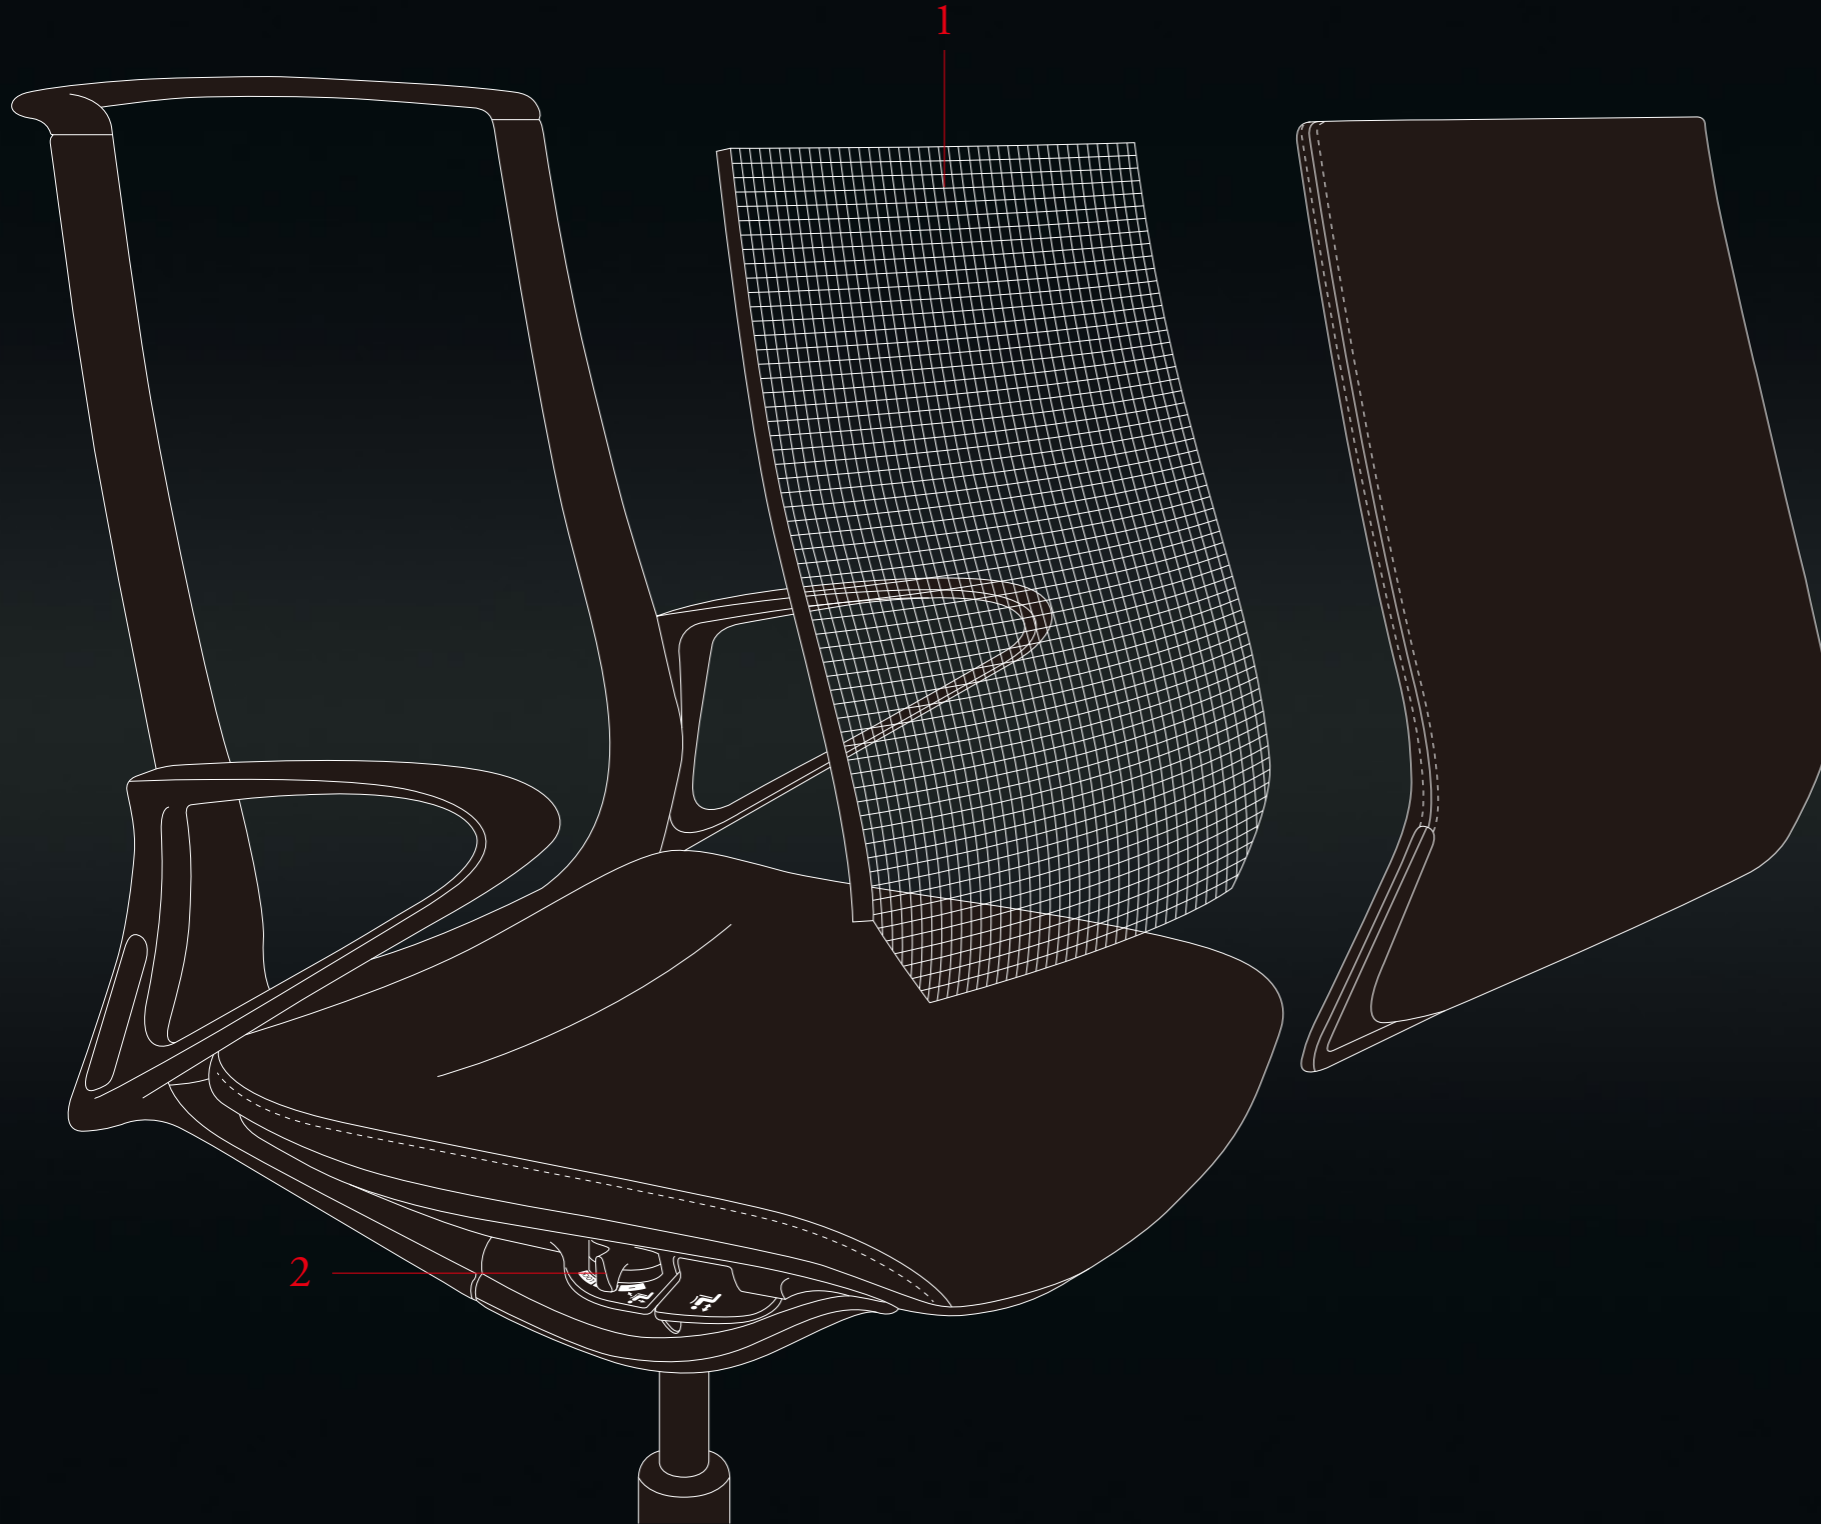

okamura

mode

OFFICE SEATING

mode

見るたび、触れるたびに、心地いい。

座るというより、身に着ける感覚かもしれない。

柄と手触りの異なる4種全33色からクロスオーダー。背と座のクロスは、各部に段差が出ないよう、一つひとつ職人の手で張り込まれます。

背と座の3次元カーブは、長きにわたる研究と経験から導き出されたライン。最適な姿勢を長く保て、疲れにくく快適です。

オーダーメイドのスーツのように、ディテールにまで仕立てにこだわる。

mode。この一脚には、約70年に及ぶ

okamuraのモノづくりが織り込まれています。

一つひとつの仕事を、肌で感じる。

Shape

美を纏うために、無駄を脱ぎ去る。

空気をはらむ、薄く軽やかなデザインを追求しました。背もたれから座面下までワンモーションで流れるサイドシルエット。

しなやかかつ伸びやかな曲線を描くアーム。座面下部はリクライニング機構の小型化ですっきり軽快に。

見飽きることのない素の美しさを実現しました。

厚さを削いでいく。
軽さを重ねていく。

見つめれば、
ディテールが語り出す。

Tech

上質な仕立ての内に、技術を秘める。

デザイン性と快適性を両立するために、
先進テクノロジーを惜しみなく投入しました。
背もたれを極限まで薄く見せるインナーメッシュ構造。
高度な樹脂成型技術による優美な曲線を描くアーム。
座面右下に集約された操作レバー。
技術と創意が、類のない上質さを紡ぎ出しています。

1 インナーメッシュ構造

背の内部構造を繊細なフレームと弾性に富んだメッシュ素材で構成し、その上に上質なクロスを被せる構造。クロス張りでありながら、メッシュチェアのようなやさしく包み込まれる座り心地と優れた通気性を実現しました。

2 スマートスライドオペレーション

レバーを集約してシンプルにまとめた操作部。座ったままの自然な姿勢で全ての操作を可能にしました。リクライニングの固定 / 解除と反力の強弱の調節を一つのレバーにまとめました。レバーをスライドさせるだけの簡単操作で調整できます。