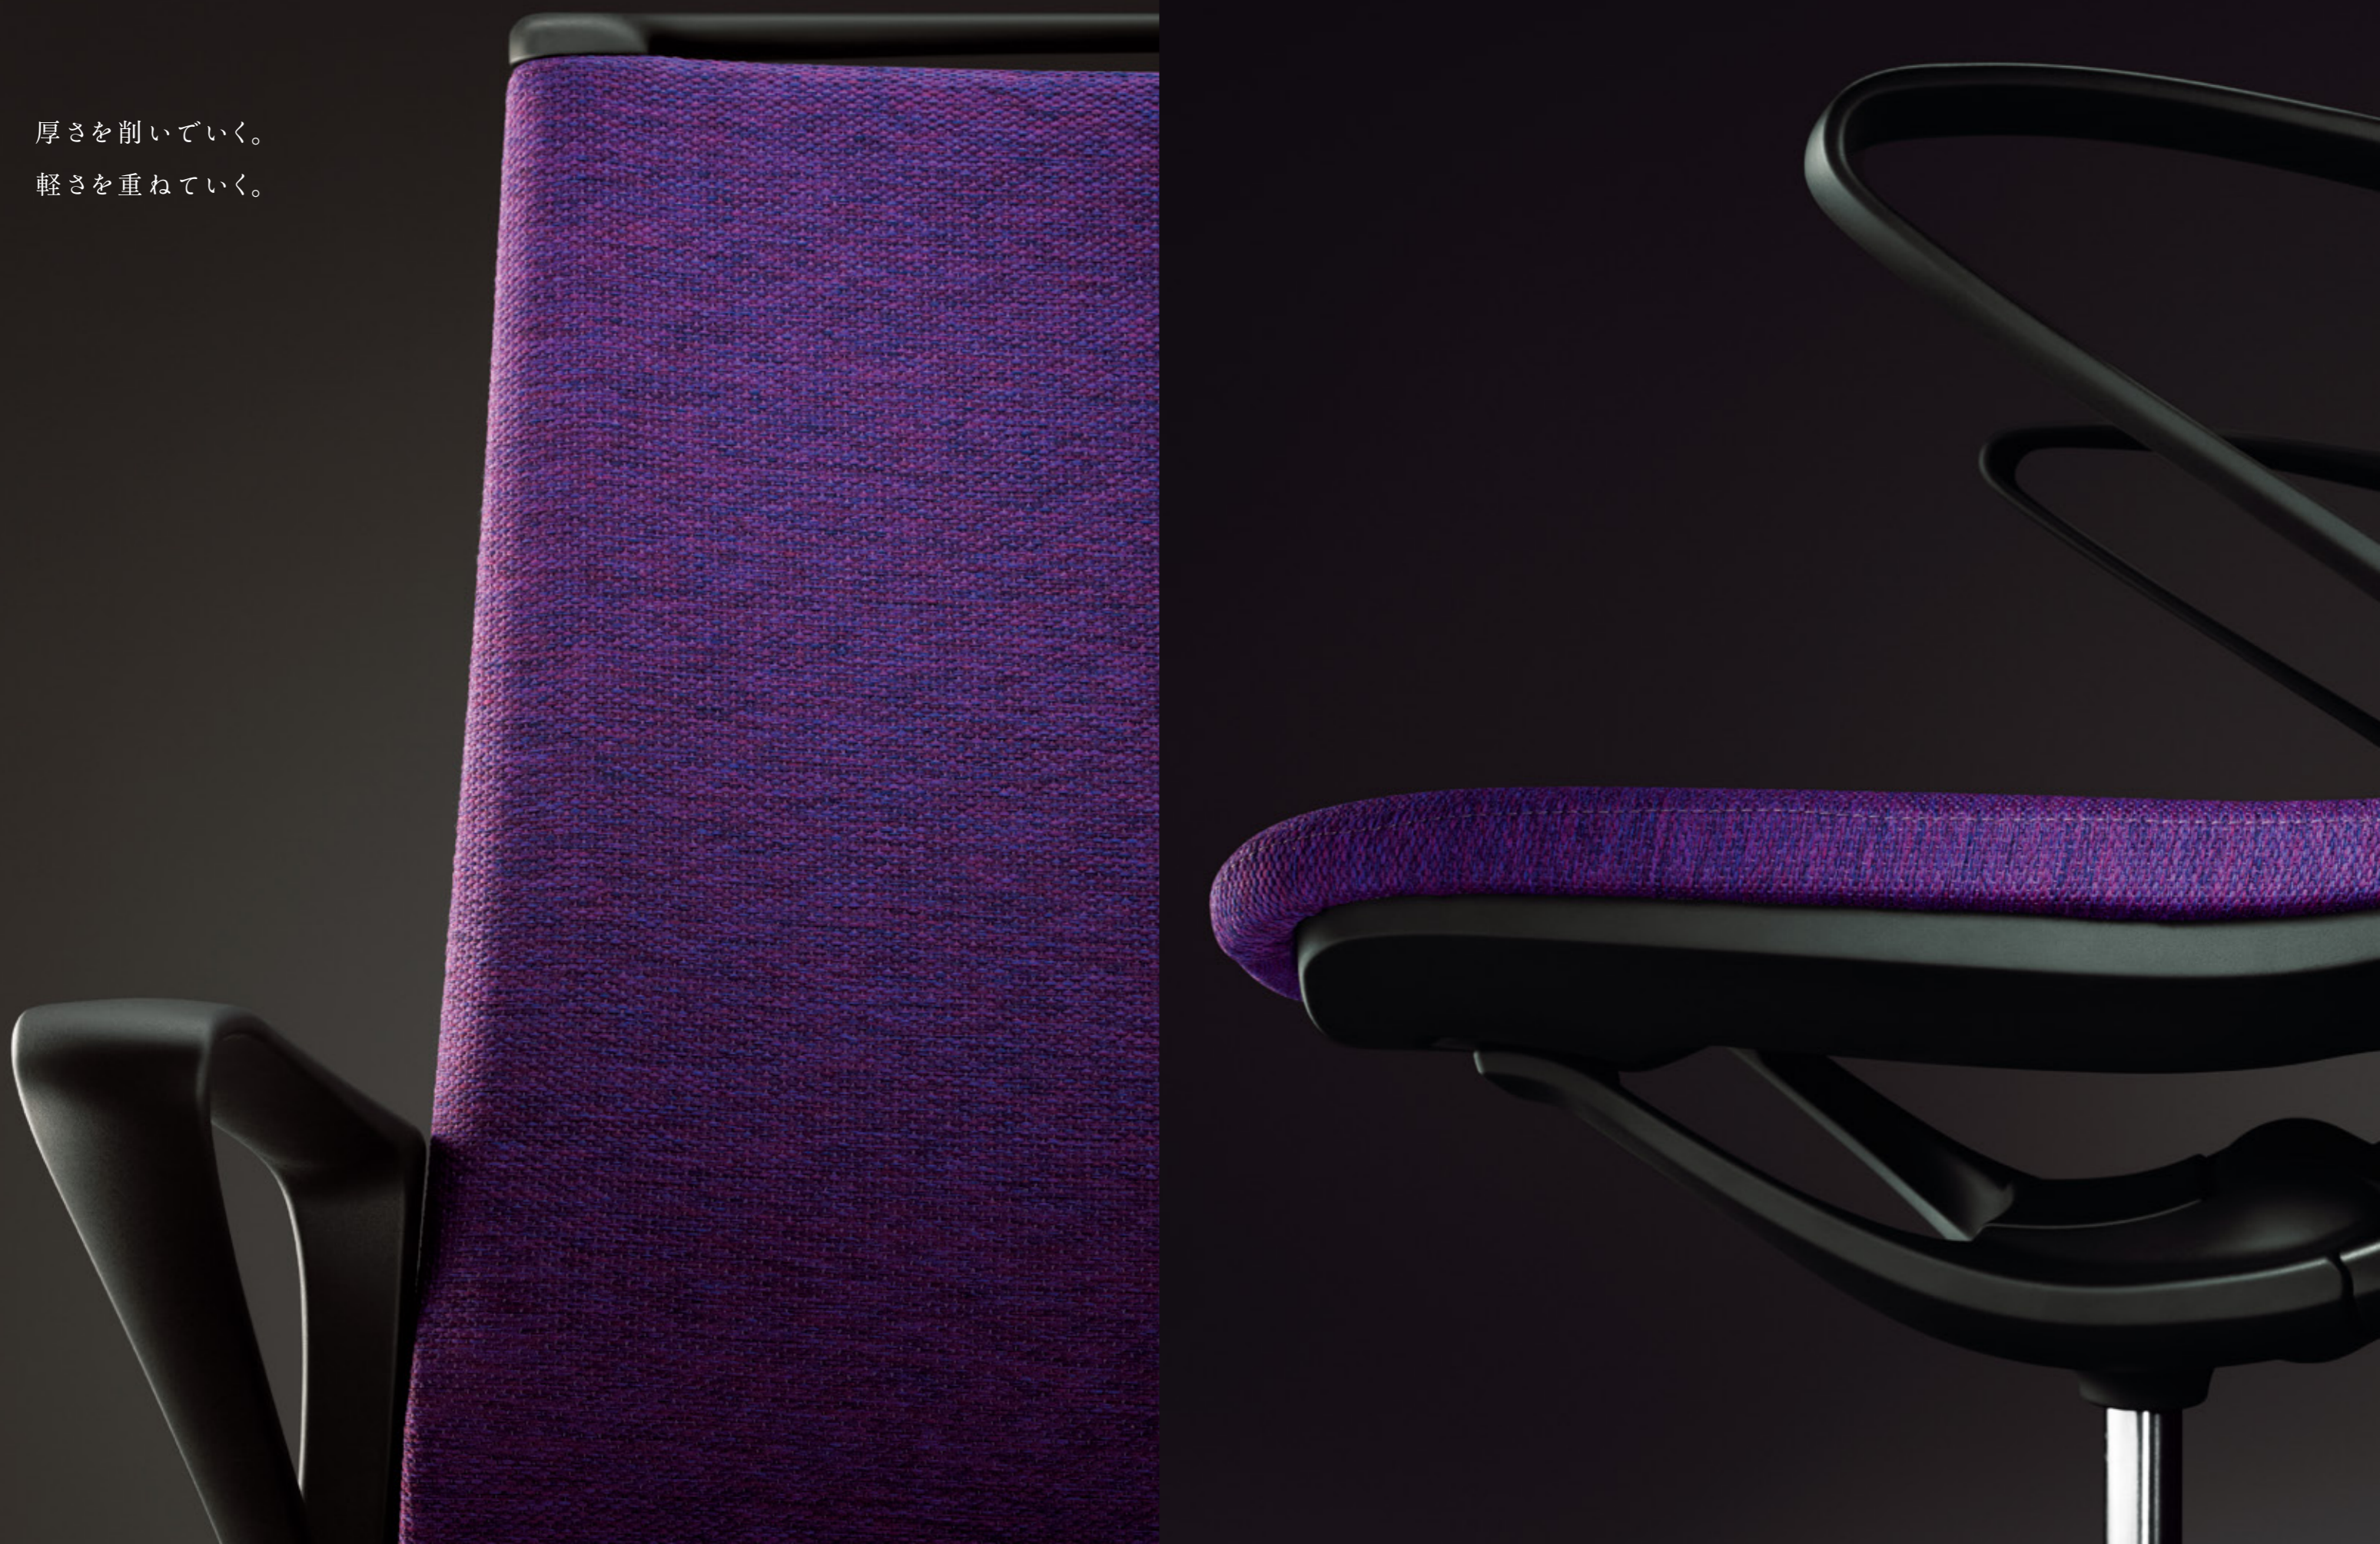

okamura

mode

OFFICE SEATING

mode

見るたび、触れるたびに、心地いい。

座るというより、身に着ける感覚かもしれない。

柄と手触りの異なる4種全33色からクロスオーダー。背と座のクロスは、各部に段差が出ないよう、一つひとつ職人の手で張り込まれます。

背と座の3次元カーブは、長きにわたる研究と経験から導き出されたライン。最適な姿勢を長く保て、疲れにくく快適です。

オーダーメイドのスーツのように、ディテールにまで仕立てにこだわる。

mode。この一脚には、約70年に及ぶ

okamuraのモノづくりが織り込まれています。

一つひとつの仕事を、肌で感じる。

Shape

美を纏うために、無駄を脱ぎ去る。

空気をはらむ、薄く軽やかなデザインを追求しました。背もたれから座面下までワンモーションで流れるサイドシルエット。

しなやかかつ伸びやかな曲線を描くアーム。座面下部はリクライニング機構の小型化ですっきり軽快に。

見飽きることのない素の美しさを実現しました。

厚さを削いでいく。
軽さを重ねていく。

見つめれば、
ディテールが語り出す。

Tech

上質な仕立ての内に、技術を秘める。

デザイン性と快適性を両立するために、
先進テクノロジーを惜しみなく投入しました。
背もたれを極限まで薄く見せるインナーメッシュ構造。
高度な樹脂成型技術による優美な曲線を描くアーム。
座面右下に集約された操作レバー。
技術と創意が、類のない上質さを紡ぎ出しています。

1 インナーメッシュ構造

背の内部構造を繊細なフレームと弾性に富んだメッシュ素材で構成し、その上に上質なクロスを被せる構造。クロス張りでありながら、メッシュチェアのようなやさしく包み込まれる座り心地と優れた通気性を実現しました。

2 スマートスライドオペレーション

レバーを集約してシンプルにまとめた操作部。座ったままの自然な姿勢で全ての操作を可能にしました。リクライニングの固定 / 解除と反力の強弱の調節を一つのレバーにまとめました。レバーをスライドさせるだけの簡単操作で調整できます。