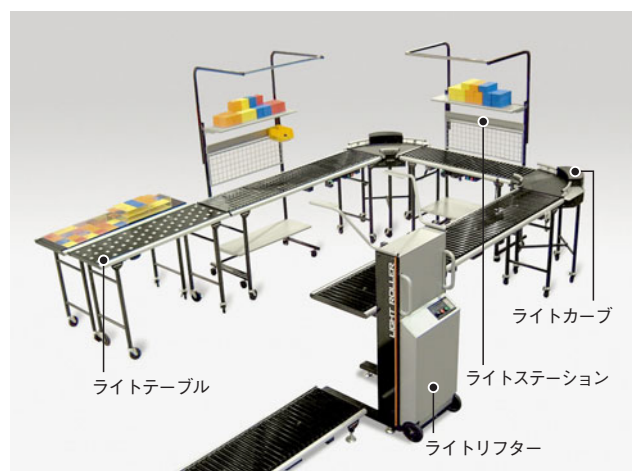

LIGHT ROLLER

高機能で導入簡単な薄型コンベヤ

「ライトローラー」は設置・移動が簡単。
複雑な配線工事や制御システムを必要とせず、
100V電源を投入するだけで高機能な
ラインを構成できる画期的なコンベヤシステムです。

ローコストアキュムレーション

電源を投入するだけで、ゼロプレッシャーアキュムレーションが可能。

複雑な制御システムを導入する必要がないのでローコストで導入できます。

※ゼロプレッシャーアキュムレーション：コンベヤ上に搬送物同士を干渉することなく停止し保持する機能。

駆動方式 モーターローラー方式

クイックセッティング

100Vのコンセントに差し込むだけで使用できます。

ユニットの接続も工具なしで簡単に出来、レイアウト変更など設置に手間がかかりません。

さまざまな業種業態で活躍しています。

医療機器販売

ビル設備管理

金属家具製造